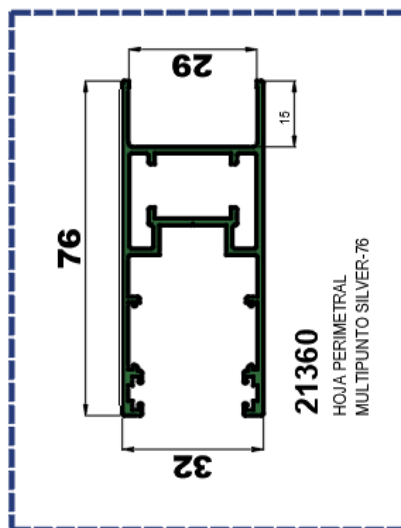

SERIE SILVER=76

ALUGOM

FECHA :
Noviembre-2024

DENOMINACIÓN :
ACOPLE VIDRIO LAMINAR

SERIE :
SILVER-76