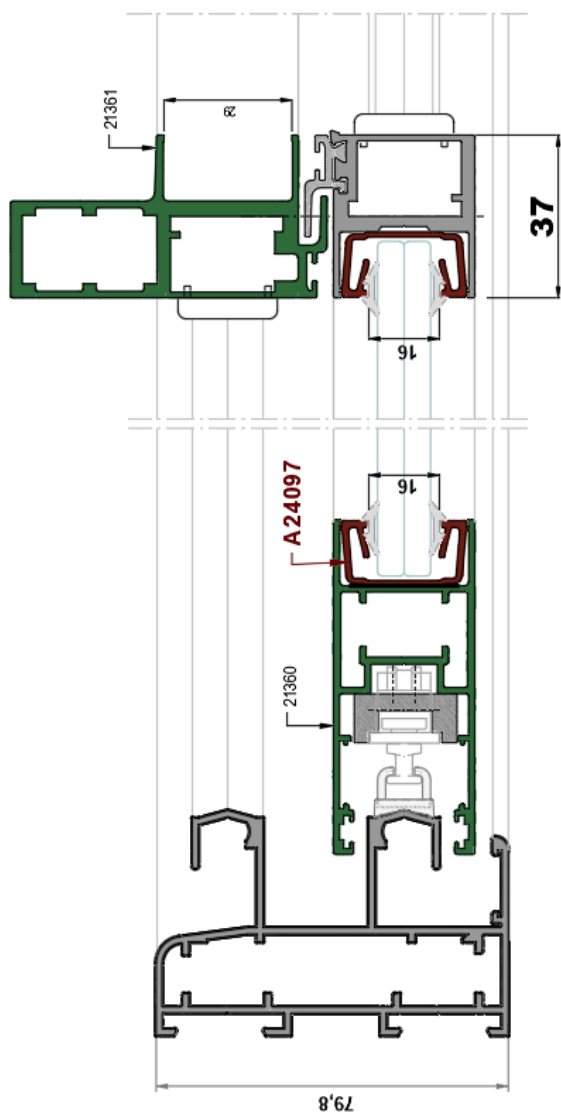

SERIE SILVER=76

ALUGOM

FECHA :
Noviembre-2024

DENOMINACIÓN :
ACOPLE VIDRIO LAMINAR

SERIE :
SILVER-76