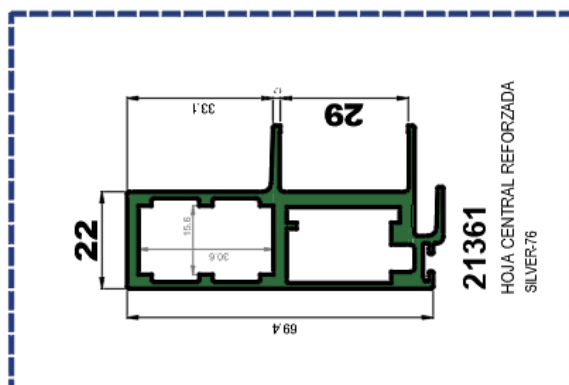

SERIE SILVER=76

ALUGOM

FECHA :
Noviembre-2024

DENOMINACIÓN :
ACOPLE VIDRIO LAMINAR

SERIE :
SILVER-76