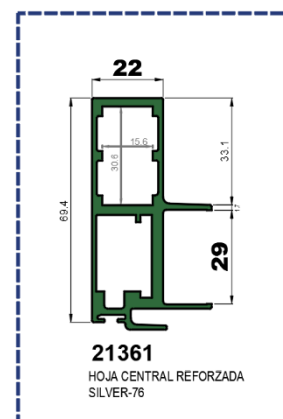

También se han creado 2 nuevos perfiles de hoja se la misma serie.

- **21360.** HOJA PERIMETRAL MULTIPUNTO SILVER-76.

Esta hoja tiene la particularidad que está diseñada de forma que acopla el cierre multipunto directamente, sin tener que utilizar ningún tipo de calzo. Consiguiendo una mayor rapidez y eficacia a la hora de fabricar el cerramiento

- **21361.** HOJA CENTRAL MINIMALISTA REFORZADA SILVER-

76. En este nuevo perfil se ha incorporado la geometría del nudo central de ABS rígido en el propio perfil, evitando tener que colocar dicho ABS, agilizando el proceso de fabricación de la ventana