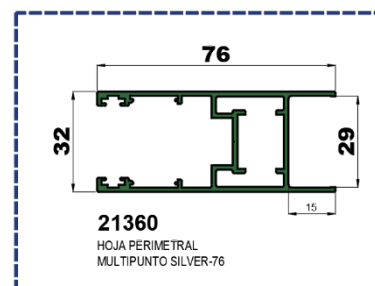

06/05/25

NUEVO SISTEMA DE ACRISTALAMIENTO LAMINAR PARA SERIE SILVER-76

Presentamos una nueva solución para el conseguir un acristalamiento con vidrio monolítico en la serie corredera SILVER-76.

Para ello, se ha creado un nuevo perfil de ABS rígido (A24097) que, embutido en las hojas de la serie, proporcionan una medida de 16 mm, idónea para el acristalamiento con vidrios sencillos.

También se han creado 2 nuevos perfiles de hoja se la misma serie.

- **21360.** HOJA PERIMETRAL MULTIPUNTO SILVER-76.

Esta hoja tiene la particularidad que está diseñada de forma que acopla el cierre multipunto directamente, sin tener que utilizar ningún tipo de calzo. Consiguiendo una mayor rapidez y eficacia a la hora de fabricar el cerramiento

- **21361.** HOJA CENTRAL MINIMALISTA REFORZADA SILVER-

76. En este nuevo perfil se ha incorporado la geometría del nudo central de ABS rígido en el propio perfil, evitando tener que colocar dicho ABS, agilizando el proceso de fabricación de la ventana