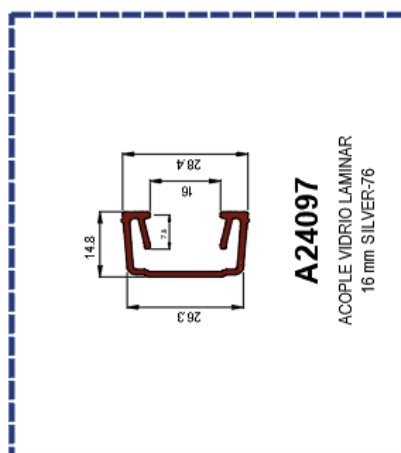

SERIE SILVER=76

ALUGOM

FECHA :
Noviembre-2024

DENOMINACIÓN :
ACOPLE VIDRIO LAMINAR

SERIE :
SILVER-76