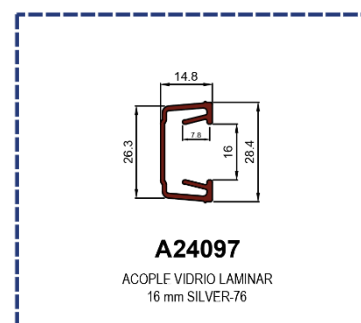

06/05/25

NUEVO SISTEMA DE ACRISTALAMIENTO LAMINAR PARA SERIE SILVER-76

Presentamos una nueva solución para el conseguir un acristalamiento con vidrio monolítico en la serie corredera SILVER-76.

Para ello, se ha creado un nuevo perfil de ABS rígido (A24097) que, embutido en las hojas de la serie, proporcionan una medida de 16 mm, idónea para el acristalamiento con vidrios sencillos.

También se han creado 2 nuevos perfiles de hoja se la misma serie.

- **21360.** HOJA PERIMETRAL MULTIPUNTO SILVER-76.

Esta hoja tiene la particularidad que está diseñada de forma que acopla el cierre multipunto directamente, sin tener que utilizar ningún tipo de calzo. Consiguiendo una mayor rapidez y eficacia a la hora de fabricar el cerramiento

- **21361.** HOJA CENTRAL MINIMALISTA REFORZADA SILVER-

76. En este nuevo perfil se ha incorporado la geometría del nudo central de ABS rígido en el propio perfil, evitando tener que colocar dicho ABS, agilizando el proceso de fabricación de la ventana