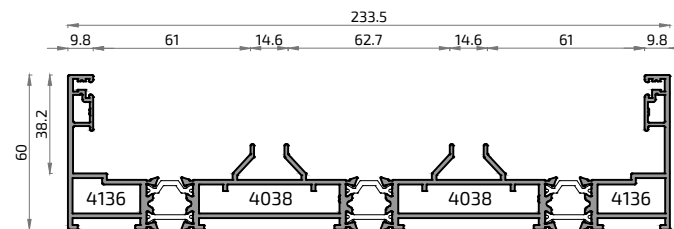

20768M
Cercos desmontable 3 carriles