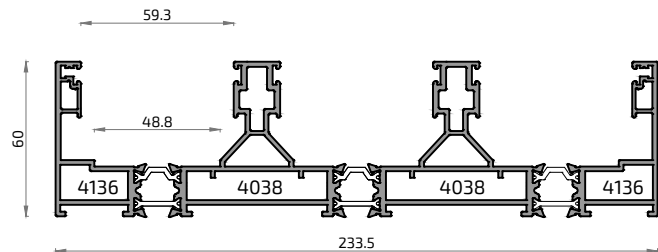

17892M

Cerco Perimetral 3 Carriles Ibiza