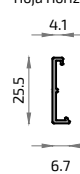

16652L

Apoyo Cierre Lateral Ibiza

20600

Carril Central Desmontable

10967

Tapa Cobertura Hoja Horiz.

18718

Perfil de Refuerzo