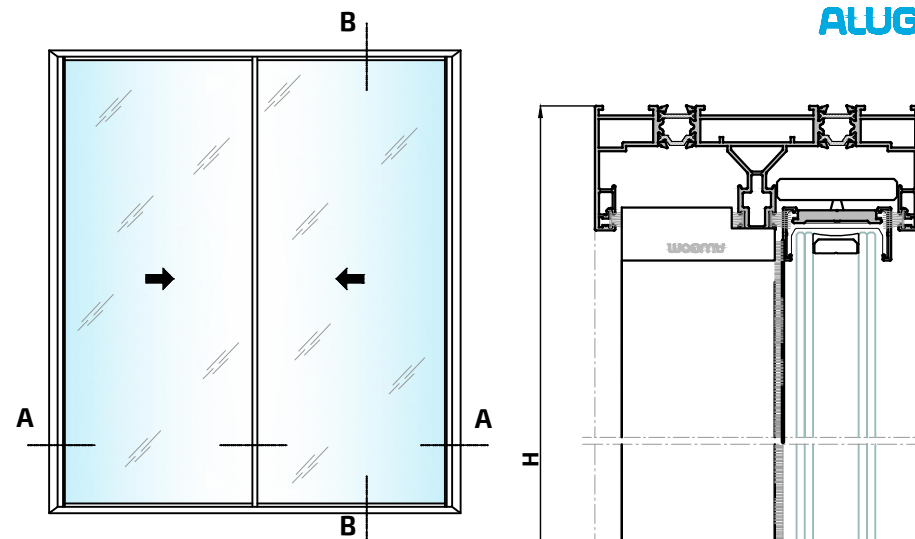

ALUGOM

Sección B-B'