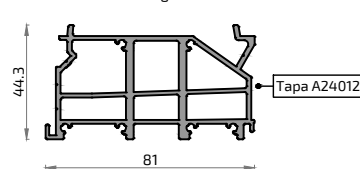

20993
Premarco Desagüe 80