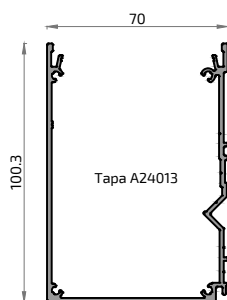

20979
Canalón 100 Ibiza