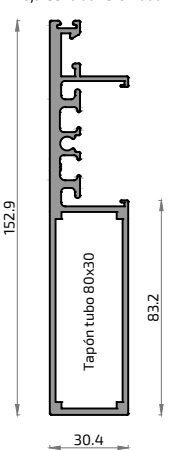

ALUGOM

Serie

IBIZA

Especificaciones Técnicas

Carpintería Corredera minimalista con rotura del puente térmico
Cercos Perimetral. Hoja a testa

Sección de marco..... 156 mm
Sección de hoja..... 59 x 52 mm
Sección frontal nudo central..... 30 mm
Espesor de vidrio..... 38 mm

8023

Batiente de Entrada Ibiza

16836

Acople Reductor de Vidrio Sencillo Ibiza

18193L

Hoja Sin Tirador Ibiza

18964L NO STOCK

Hoja Tirador Simple Ibiza

18440L

Hoja Tirador Doble Cerradura Ibiza

16261L

Hoja Tirador Doble Ibiza

16838

Hoja Central Reforzada Ibiza

10964

Hoja Central Ibiza

18938

Hoja Fijo Ibiza

18175A

Esquinero Ibiza

20320

Perfil Rodadura Piso Integrado Ibiza I-Line

20315

Tapeta Lateral Piso Integrado Ibiza I-Line