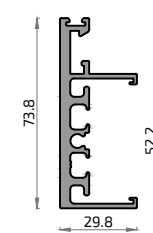

10964
Hoja Central Ibiza