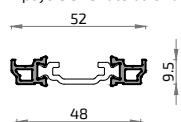

16652L
Apoyo Cierre Lateral Ibiza