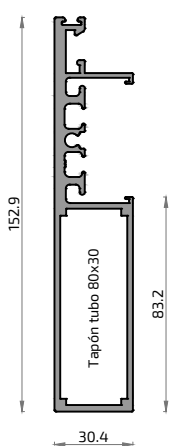

16838

Hoja Central Reforzada Ibiza