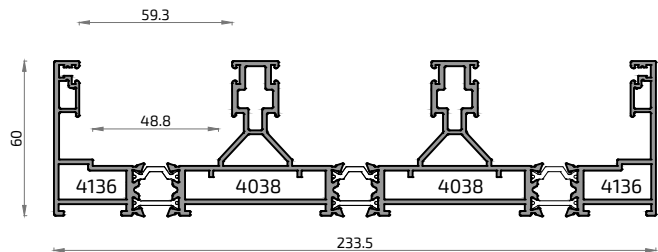

Detalles Técnicos

2

Perfiles

IBIZA

17892M
Cercos Perimetral 3 Carriles Ibiza