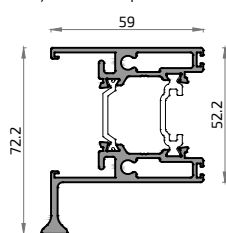

10969M
Perfil Soporte Ruedas Troquelado 100 mm

8023
Batiente de Entrada Ibiza

18718
Perfil de Refuerzo

16836
Acople Reductor de Vidrio Sencillo Ibiza

18193L
Hoja Sin Tirador Ibiza

18964L NO STOCK
Hoja Tirador Simple Ibiza