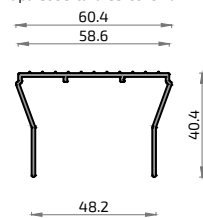

10966

Tapa Cobertura Cerco Ibiza