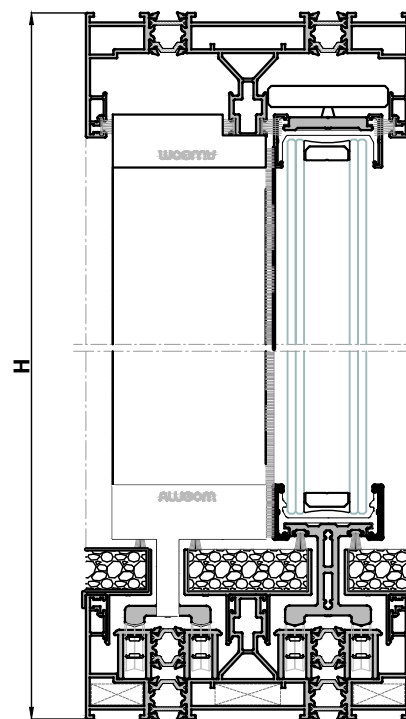

ALUGOM

Sección B-B'