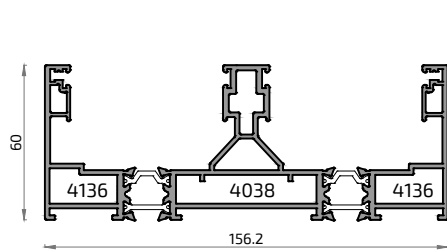

17891M

Cerco Perimetral 2 Carriles Ibiza