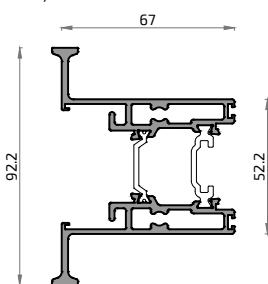

18440L
Hoja Tirador Doble Cerradura Ibiza