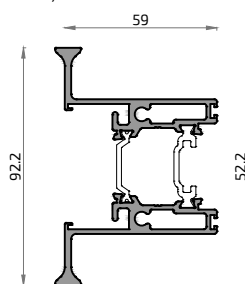

16261L
Hoja Tirador Doble Ibiza