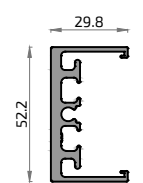

18938
Hoja Fijo Ibiza