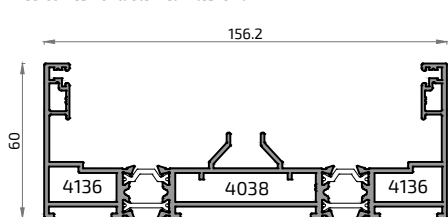

20601M
Cercos Desmontable 2 Carriles Ibiza