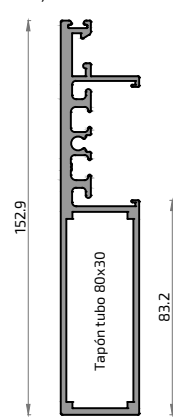

16838
Hoja Central Reforzada Ibiza