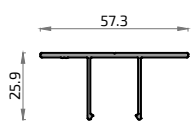

20141

Tapeta Lateral Solera Oculta Ibiza I-Cover

20701

Tapeta Carril Fijo Ibiza I-Cover

20142

Tapeta Central Solera Oculta Ibiza I-Cover

20139

Perfil Rodadura Solera Bajo Ibiza I-Cover

IBIZA I-LINEEspecificaciones Técnicas

Carpintería Corredera minimalista con rotura del puente térmico
Cerco Perimetral. Hoja a testa

Sección de marco..... 156 mm
Sección de hoja..... 59 x 52 mm
Sección frontal nudo central..... 30 mm
Espesor de vidrio..... 38 mm