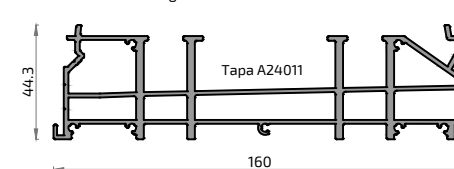

20994
Premarco Desagüe 160