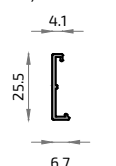

10967
Tapa Cobertura Hoja Horiz.