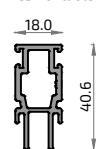

20600
Carril Central Desmontable