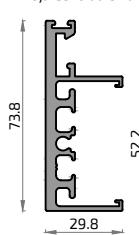

10964

Hoja Central Ibiza