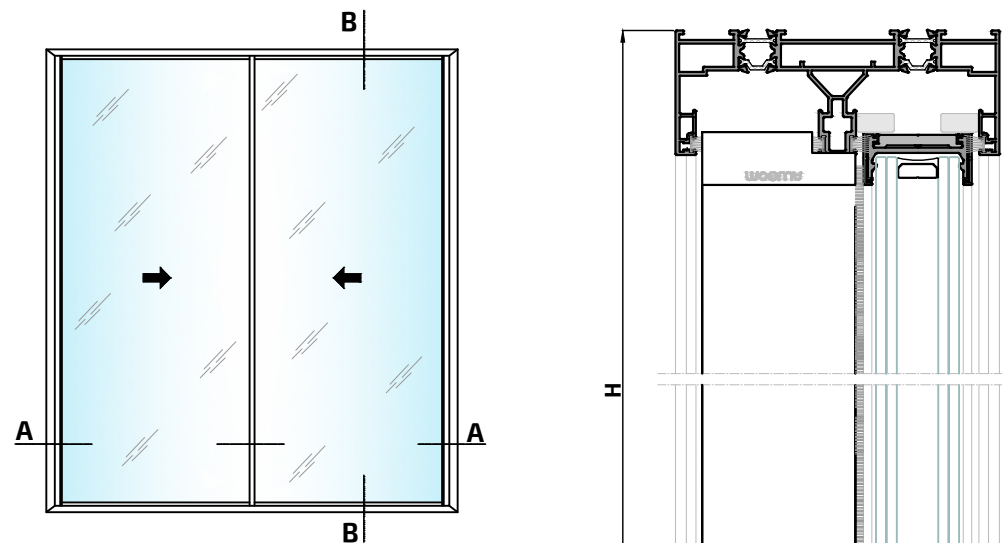

ALUGOM

Serie

IBIZA

Especificaciones Técnicas

Carpintería Corredera minimalista con rotura del puente térmico
Cercos Perimetral. Hoja a testa

Sección de marco..... 156 mm
Sección de hoja..... 59 x 52 mm
Sección frontal nudo central..... 30 mm
Espesor de vidrio..... 38 mm

Peso Máximo por Hoja hasta: **400 kg** (apertura manual)
800 kg (apertura motorizada)

Clasificación Obtenida

Permeabilidad al aire*	CLASE	3
Estanqueidad al agua*	CLASE	7A
Resistencia al viento**	CLASE	C5
Transmitancia térmica*** Uw		1.6 W/m² K
Transmitancia térmica Uf (Nudo lateral)		3.7 W/m² K

* Ventana de 2 hojas de 3000 x 2500 mm

** Ventana de 1 hoja con fijo de 3000 x 2500 mm: vidrio Ug: 1,0 W/m² K - UNE-EN ISO 10077-1:2010

*** Ventana de 2 hojas de 3000 x 2500 Según normativa UNE-EN ISO 10077-1

Posibilidades de Apertura