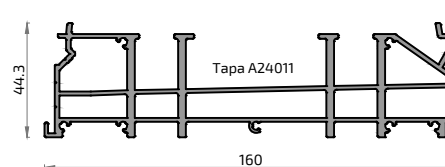

20994

Premarco Desagüe 160