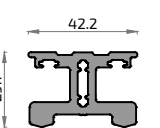

20141

Tapeta Lateral Solera Oculta Ibiza I-Cover

20701

Tapeta Carril Fijo Ibiza I-Cover

20142

Tapeta Central Solera Oculta Ibiza I-Cover

20139

Perfil Rodadura Solera Bajo Ibiza I-Cover

IBIZA I-LINEEspecificaciones Técnicas

Carpintería Corredera minimalista con rotura del puente térmico
Cerco Perimetral. Hoja a testa

Sección de marco..... 156 mm
Sección de hoja..... 59 x 52 mm
Sección frontal nudo central..... 30 mm
Espesor de vidrio..... 38 mm