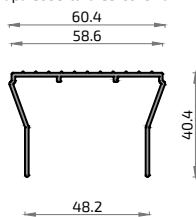

10966
Tapa Cobertura Cercos Ibiza