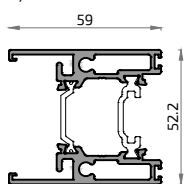

10969M
Perfil Soporte Ruedas Troquelado 100 mm

8023
Batiente de Entrada Ibiza

18718
Perfil de Refuerzo

16836
Acople Reductor de Vidrio Sencillo Ibiza

18193L
Hoja Sin Tirador Ibiza

18964L NO STOCK
Hoja Tirador Simple Ibiza