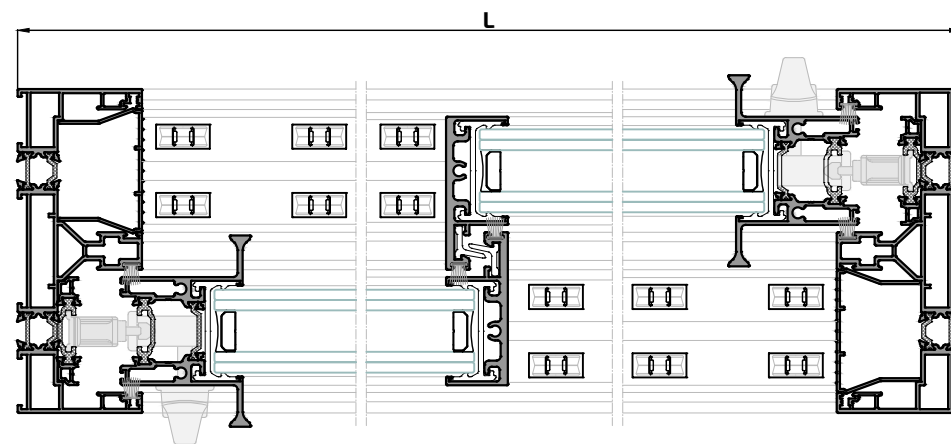

Sección B-B'

Sección A-A'