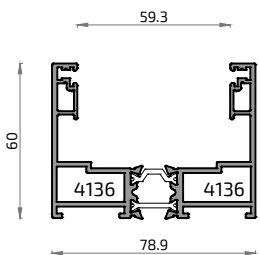

18192M
Cercos Perimetral Monocarril Ibiza