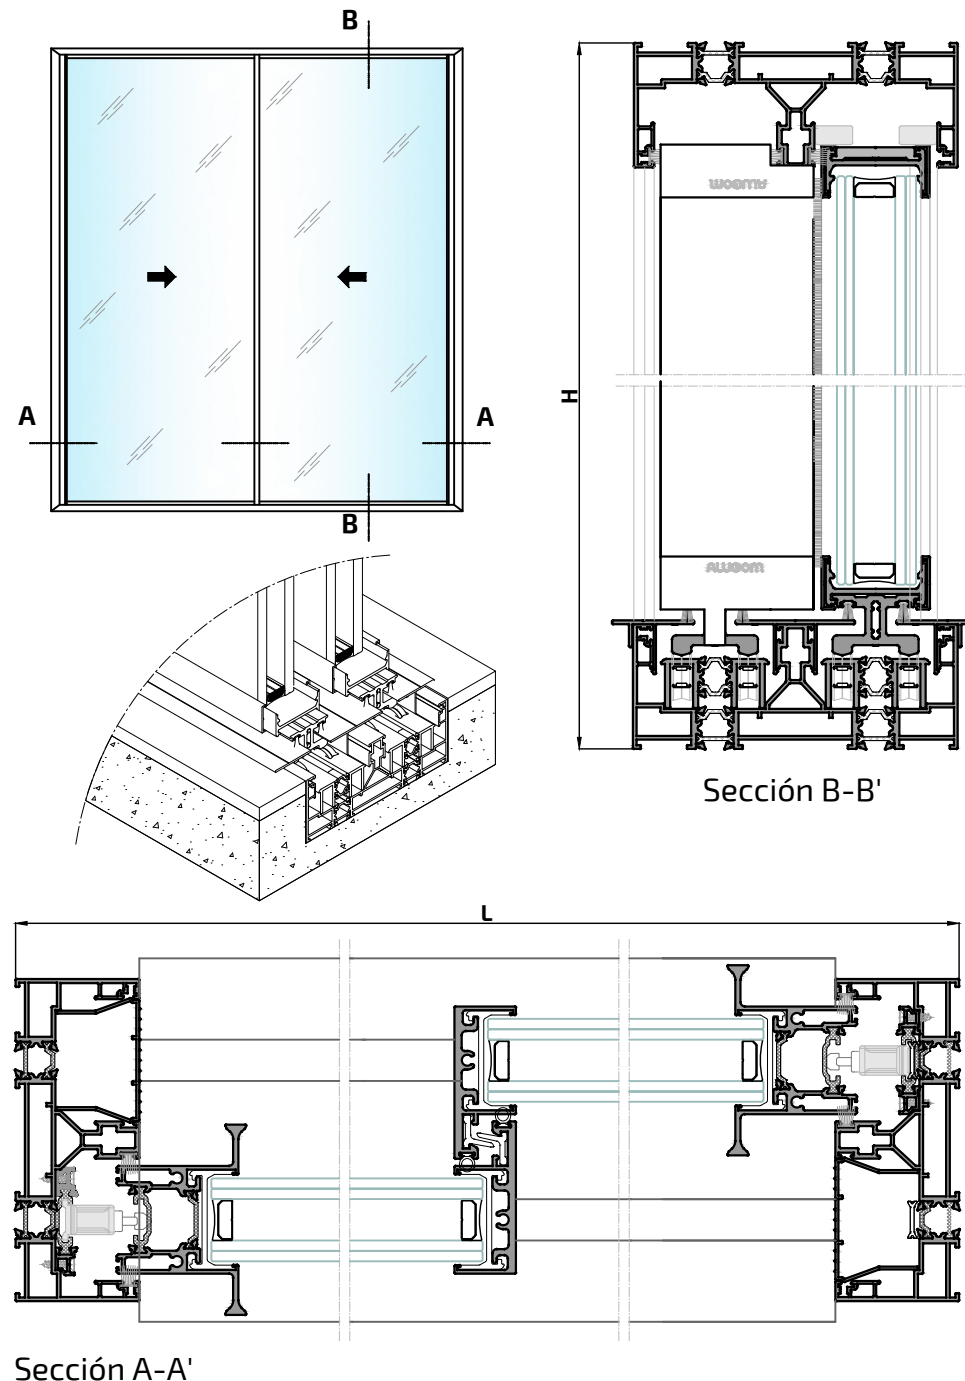

ALUGOM

Serie

IBIZA I-COVER

Especificaciones Técnicas

Carpintería Corredera minimalista con rotura del puente térmico
Cercos Perimetral. Hoja a testa

Sección de marco..... 156 mm
Sección de hoja..... 59 x 52 mm
Sección frontal nudo central..... 30 mm
Espesor de vidrio..... 38 mm

Peso Máximo por Hoja hasta: **400 kg** (apertura manual)
800 kg (apertura motorizada)

Clasificación Obtenida

Permeabilidad al aire*	CLASE	3
Estanqueidad al agua*	CLASE	5A
Resistencia al viento**	CLASE	C2
Transmitancia térmica*** Uw		1.6 W/m² K
Transmitancia térmica Uf (Nudo lateral)		3.7 W/m² K

* Ventana de 2 hojas de 3000 x 2500 mm

** Ventana de 1 hoja con fijo de 3000 x 2500 mm: vidrio Ug: 1,0 W/m² K - UNE-EN ISO 10077-1:2010

*** Ventana de 2 hojas de 3000 x 2500 Según normativa UNE-EN ISO 10077-1

Posibilidades de Apertura

Sección A-A'

Sección B-B'

Los ensayos de las ventanas realizados por ALUGOM, que son cedidos para la obtención del marcado CE por parte del cliente, se han realizado con los perfiles y accesorios específicos y concretos propuestos por ALUGOM que figuran en los manuales de fabricación de cada serie. Para más información consultar con el departamento técnico de ALUGOM.