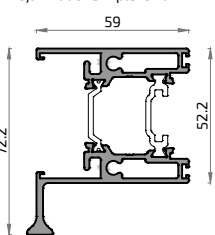

18964L **NO STOCK**

Hoja Tirador Simple Ibiza