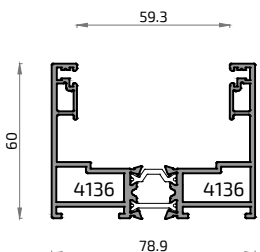

18192M

Cerco Perimetral Monocarril Ibiza