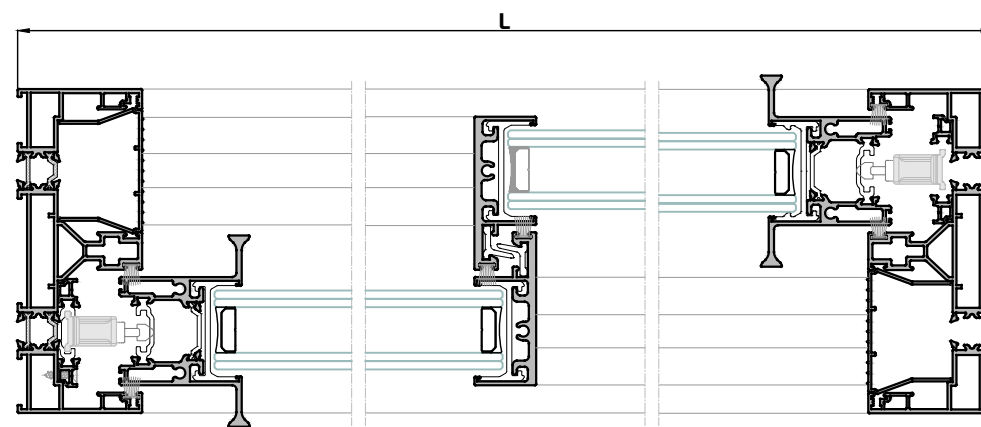

Sección A-A'

Los ensayos de las ventanas realizados por el grupo ALUGOM, que son cedidos para la obtención del marcado CE por parte del cliente, se han realizado con los perfiles y accesorios específicos y concretos propuestos por el grupo ALUGOM que figuran en los manuales de fabricación de cada serie. Para más información consultar con el departamento técnico del grupo ALUGOM.