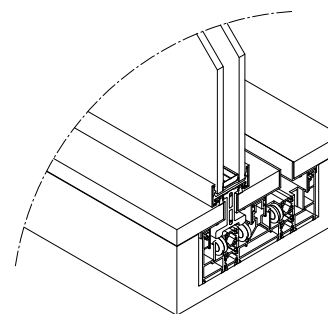

ALUGOM

Sección B-B'