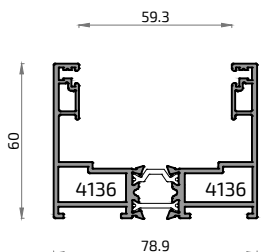

IBIZA I-LINEEspecificaciones Técnicas

Carpintería Corredera minimalista con rotura del puente térmico
Cerco Perimetral. Hoja a testa

Sección de marco..... 156 mm
Sección de hoja..... 59 x 52 mm
Sección frontal nudo central..... 30 mm
Espesor de vidrio..... 38 mm

17892M

Cerco Perimetral 3 Carriles Ibiza

17891M

Cerco Perimetral 2 Carriles Ibiza

20768M

Cerco desmontable 3 carriles

18192M

Cerco Perimetral Monocarril Ibiza