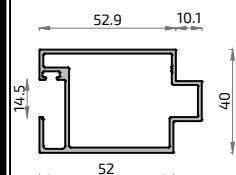

PRACTICABLE:

Especificaciones Técnicas:

- Profundidad de Marco..... 40 mm
- Frente visto de Marco..... 26,5 mm
- Profundidad de Travesaño..... 40 mm
- Frente visto de Travesaño..... 35 mm
- Profundidad de Hoja..... 40 mm
- Frente visto de Hoja..... 33,6mm
- Acristamiento 6 - 10 mm
- Peso máximo por hoja: 80 kg
- Medidas mínimas de hoja con cerradura: 750 mm
- Apertura interior y exterior

Posibilidad de aperturas:

PIVOTANTE:

Especificaciones Técnicas:

- Profundidad de Hoja..... 40 mm
- Frente visto de Hoja..... 26,5 mm
- Profundidad de Travesaño..... 40 mm
- Frente visto de Travesaño..... 35 mm
- Acristamiento 6 - 10 mm
- Peso máximo por hoja: 150 Kg

21114
Tapa Presor Vidrio Marco NOVA

21116
Tapa Presor Vidrio Travesaño NOVA

21120
Tirador NOVA

21124
Perfil Cerradura NOVA

21122
Acople Apertura Pivotante NOVA

21209
Tapa Clip

21229
Guía Inferior NOVA

21367
Guía inferior sobresuelo NOVA