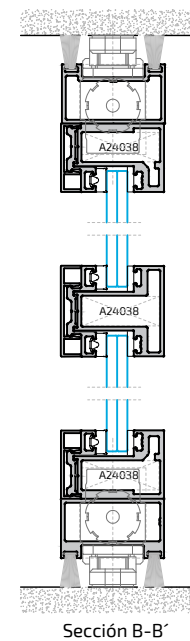

ALUGOM

Serie
NOVA

FIJO:

Especificaciones Técnicas:

- Profundidad de Marco..... 40 mm
- Frente visto de Marco..... 26,5 mm
- Profundidad de Travesaño..... 40 mm
- Frente visto de Travesaño..... 35 mm
- Acristamiento 6 - 10 mm

PRACTICABLE:

Especificaciones Técnicas:

- Profundidad de Marco..... 40 mm
- Frente visto de Marco..... 26,5 mm
- Profundidad de Travesaño..... 40 mm
- Frente visto de Travesaño..... 35 mm
- Profundidad de Hoja..... 40 mm
- Frente visto de Hoja..... 33,6mm
- Acristamiento 6 - 10 mm
- Peso máximo por hoja: 80 kg
- Medidas mínimas de hoja con cerradura: 750 mm
- Apertura interior y exterior

Posibilidad de aperturas:

Serie
NOVA

CORREDERA:

Especificaciones Técnicas:

- Profundidad de Marco..... 40 mm
- Frente visto de Marco..... 26,5 mm
- Profundidad de Travesaño..... 40 mm
- Frente visto de Travesaño..... 35 mm
- Profundidad de Hoja..... 40 mm
- Frente visto de Hoja..... 33,6mm
- Acristamiento 6 - 10 mm
- Peso máximo por hoja: 60 Kg

Posibilidad de aperturas:

PIVOTANTE:

Especificaciones Técnicas:

- Profundidad de Hoja..... 40 mm
- Frente visto de Hoja..... 26,5 mm
- Profundidad de Travesaño..... 40 mm
- Frente visto de Travesaño..... 35 mm
- Acristamiento 6 - 10 mm
- Peso máximo por hoja: 150 Kg