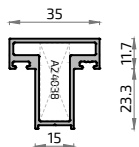

PRACTICABLE:

Especificaciones Técnicas:

- Profundidad de Marco..... 40 mm
- Frente visto de Marco..... 26,5 mm
- Profundidad de Travesaño..... 40 mm
- Frente visto de Travesaño..... 35 mm
- Profundidad de Hoja..... 40 mm
- Frente visto de Hoja..... 33,6mm
- Acristamiento 6 - 10 mm
- Peso máximo por hoja: 80 kg
- Medidas mínimas de hoja con cerradura: 750 mm
- Apertura interior y exterior

Posibilidad de aperturas:

Serie
NOVA

CORREDERA:

Especificaciones Técnicas:

- Profundidad de Marco..... 40 mm
- Frente visto de Marco..... 26,5 mm
- Profundidad de Travesaño..... 40 mm
- Frente visto de Travesaño..... 35 mm
- Profundidad de Hoja..... 40 mm
- Frente visto de Hoja..... 33,6mm
- Acristamiento 6 - 10 mm
- Peso máximo por hoja: 60 Kg

Posibilidad de aperturas:

PIVOTANTE:

Especificaciones Técnicas:

- Profundidad de Hoja..... 40 mm
- Frente visto de Hoja..... 26,5 mm
- Profundidad de Travesaño..... 40 mm
- Frente visto de Travesaño..... 35 mm
- Acristamiento 6 - 10 mm
- Peso máximo por hoja: 150 Kg

Posibilidad de aperturas:

Detalles Técnicos
2

Perfiles

NOVA

Accesorios

NOVA

21111
Marco NOVA

21112
Travesaño NOVA