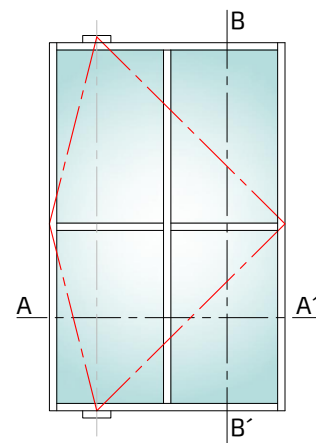

PRACTICABLE:

Especificaciones Técnicas:

- Profundidad de Marco..... 40 mm
- Frente visto de Marco..... 26,5 mm
- Profundidad de Travesaño..... 40 mm
- Frente visto de Travesaño..... 35 mm
- Profundidad de Hoja..... 40 mm
- Frente visto de Hoja..... 33,6mm
- Acristamiento 6 - 10 mm
- Peso máximo por hoja: 80 kg
- Medidas mínimas de hoja con cerradura: 750 mm
- Apertura interior y exterior

Posibilidad de aperturas:

Serie
NOVA

CORREDERA:

Especificaciones Técnicas:

- Profundidad de Marco..... 40 mm
- Frente visto de Marco..... 26,5 mm
- Profundidad de Travesaño..... 40 mm
- Frente visto de Travesaño..... 35 mm
- Profundidad de Hoja..... 40 mm
- Frente visto de Hoja..... 33,6mm
- Acristamiento 6 - 10 mm
- Peso máximo por hoja: 60 Kg

Posibilidad de aperturas:

PIVOTANTE:

Especificaciones Técnicas:

- Profundidad de Hoja..... 40 mm
- Frente visto de Hoja..... 26,5 mm
- Profundidad de Travesaño..... 40 mm
- Frente visto de Travesaño..... 35 mm
- Acristamiento 6 - 10 mm
- Peso máximo por hoja: 150 Kg