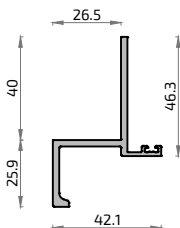

PRACTICABLE:

Especificaciones Técnicas:

- Profundidad de Marco..... 40 mm
- Frente visto de Marco..... 26,5 mm
- Profundidad de Travesaño..... 40 mm
- Frente visto de Travesaño..... 35 mm
- Profundidad de Hoja..... 40 mm
- Frente visto de Hoja..... 33,6mm
- Acristamiento 6 - 10 mm
- Peso máximo por hoja: 80 kg
- Medidas mínimas de hoja con cerradura: 750 mm
- Apertura interior y exterior

Posibilidad de aperturas:

Serie
NOVA

CORREDERA:

Especificaciones Técnicas:

- Profundidad de Marco..... 40 mm
- Frente visto de Marco..... 26,5 mm
- Profundidad de Travesaño..... 40 mm
- Frente visto de Travesaño..... 35 mm
- Profundidad de Hoja..... 40 mm
- Frente visto de Hoja..... 33,6mm
- Acristamiento 6 - 10 mm
- Peso máximo por hoja: 60 Kg

Posibilidad de aperturas:

PIVOTANTE:

Especificaciones Técnicas:

- Profundidad de Hoja..... 40 mm
- Frente visto de Hoja..... 26,5 mm
- Profundidad de Travesaño..... 40 mm
- Frente visto de Travesaño..... 35 mm
- Acristamiento 6 - 10 mm
- Peso máximo por hoja: 150 Kg

21117
Acople Bisagra NOVA

21119
Guía Corredera NOVA

21113
Presor Vidrio Marco NOVA

21115
Presor Vidrio Travesaño NOVA

21118
Tirador Batiente Apertura Practicable NOVA

21121
Perfil Soporte Guía Corredera para Pared NOVA