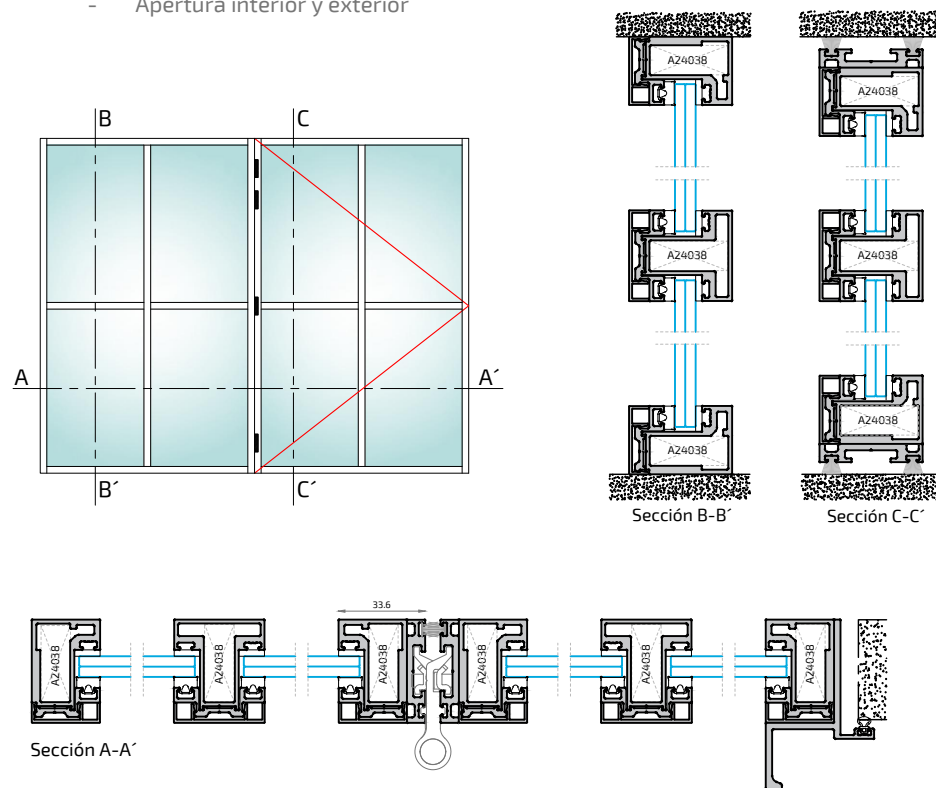

ALUGOM

Serie
NOVA

FIJO:

Especificaciones Técnicas:

- Profundidad de Marco..... 40 mm
- Frente visto de Marco..... 26,5 mm
- Profundidad de Travesaño..... 40 mm
- Frente visto de Travesaño..... 35 mm
- Acristamiento 6 - 10 mm

PRACTICABLE:

Especificaciones Técnicas:

- Profundidad de Marco..... 40 mm
- Frente visto de Marco..... 26,5 mm
- Profundidad de Travesaño..... 40 mm
- Frente visto de Travesaño..... 35 mm
- Profundidad de Hoja..... 40 mm
- Frente visto de Hoja..... 33,6mm
- Acristamiento 6 - 10 mm
- Peso máximo por hoja: 80 kg
- Medidas mínimas de hoja con cerradura: 750 mm
- Apertura interior y exterior

Posibilidad de aperturas:

Serie
NOVA

CORREDERA:

Especificaciones Técnicas:

- Profundidad de Marco..... 40 mm
- Frente visto de Marco..... 26,5 mm
- Profundidad de Travesaño..... 40 mm
- Frente visto de Travesaño..... 35 mm
- Profundidad de Hoja..... 40 mm
- Frente visto de Hoja..... 33,6mm
- Acristamiento 6 - 10 mm
- Peso máximo por hoja: 60 Kg

Posibilidad de aperturas:

PIVOTANTE:

Especificaciones Técnicas:

- Profundidad de Hoja..... 40 mm
- Frente visto de Hoja..... 26,5 mm
- Profundidad de Travesaño..... 40 mm
- Frente visto de Travesaño..... 35 mm
- Acristamiento 6 - 10 mm
- Peso máximo por hoja: 150 Kg