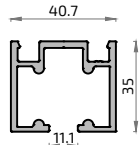

21119
Guía Corredera NOVA