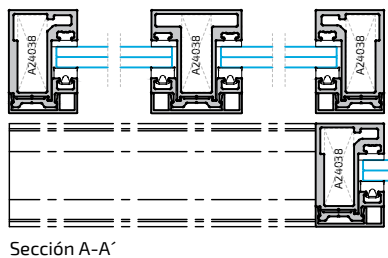

PRACTICABLE:

Especificaciones Técnicas:

- Profundidad de Marco..... 40 mm
- Frente visto de Marco..... 26,5 mm
- Profundidad de Travesaño..... 40 mm
- Frente visto de Travesaño..... 35 mm
- Profundidad de Hoja..... 40 mm
- Frente visto de Hoja..... 33,6mm
- Acristamiento 6 - 10 mm
- Peso máximo por hoja: 80 kg
- Medidas mínimas de hoja con cerradura: 750 mm
- Apertura interior y exterior

Posibilidad de aperturas:

Serie
NOVA

CORREDERA:

Especificaciones Técnicas:

- Profundidad de Marco..... 40 mm
- Frente visto de Marco..... 26,5 mm
- Profundidad de Travesaño..... 40 mm
- Frente visto de Travesaño..... 35 mm
- Profundidad de Hoja..... 40 mm
- Frente visto de Hoja..... 33,6mm
- Acristamiento 6 - 10 mm
- Peso máximo por hoja: 60 Kg

Posibilidad de aperturas:

PIVOTANTE:

Especificaciones Técnicas:

- Profundidad de Hoja..... 40 mm
- Frente visto de Hoja..... 26,5 mm
- Profundidad de Travesaño..... 40 mm
- Frente visto de Travesaño..... 35 mm
- Acristamiento 6 - 10 mm
- Peso máximo por hoja: 150 Kg