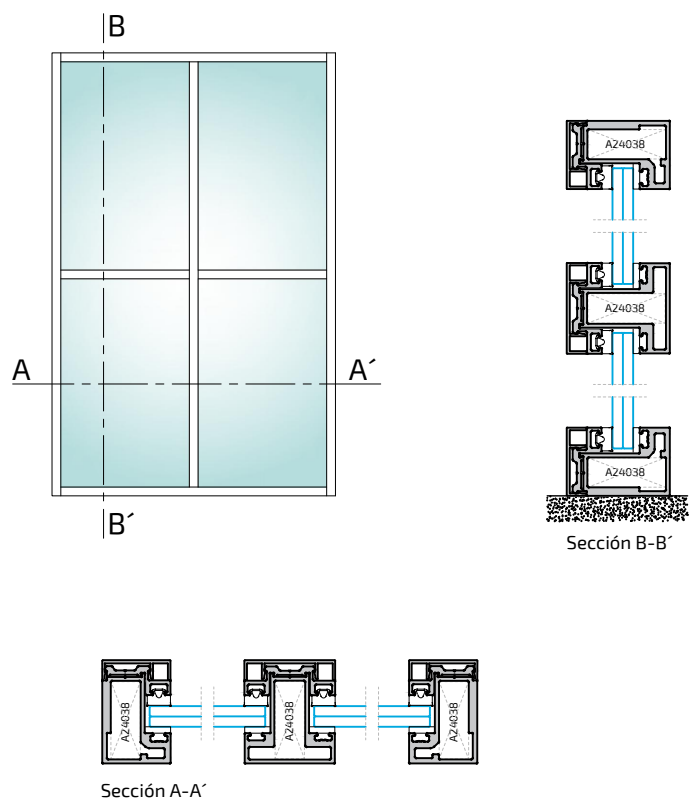

ALUGOM

Serie
NOVA

FIJO:

Especificaciones Técnicas:

- Profundidad de Marco..... 40 mm
- Frente visto de Marco..... 26,5 mm
- Profundidad de Travesaño..... 40 mm
- Frente visto de Travesaño..... 35 mm
- Acristamiento 6 - 10 mm

PRACTICABLE:

Especificaciones Técnicas:

- Profundidad de Marco..... 40 mm
- Frente visto de Marco..... 26,5 mm
- Profundidad de Travesaño..... 40 mm
- Frente visto de Travesaño..... 35 mm
- Profundidad de Hoja..... 40 mm
- Frente visto de Hoja..... 33,6mm
- Acristamiento 6 - 10 mm
- Peso máximo por hoja: 80 kg
- Medidas mínimas de hoja con cerradura: 750 mm
- Apertura interior y exterior

Posibilidad de aperturas:

Serie
NOVA

CORREDERA:

Especificaciones Técnicas:

- Profundidad de Marco..... 40 mm
- Frente visto de Marco..... 26,5 mm
- Profundidad de Travesaño..... 40 mm
- Frente visto de Travesaño..... 35 mm
- Profundidad de Hoja..... 40 mm
- Frente visto de Hoja..... 33,6mm
- Acristamiento 6 - 10 mm
- Peso máximo por hoja: 60 Kg

Posibilidad de aperturas:

PIVOTANTE:

Especificaciones Técnicas:

- Profundidad de Hoja..... 40 mm
- Frente visto de Hoja..... 26,5 mm
- Profundidad de Travesaño..... 40 mm
- Frente visto de Travesaño..... 35 mm
- Acristamiento 6 - 10 mm
- Peso máximo por hoja: 150 Kg