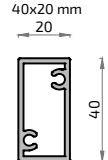

943 6225
Balaustre Rectangular 40x20 mm

Perfiles adicionales

Tubo 40 x 40 x 1.3
A24065 Útil NOVA

Bisagras	4251 Bisagra Libro (50 kg por hoja)	A24027 Bisagra 2 alas (60 kg por hoja)	A24039 Bisagra 3 alas (80 kg por hoja)	A24041 Bisagra inferior plegable	A24042 Bisagra tirador	A24028 Bisagras pivotante 75 kg	A24029 Bisagras pivotante 150 kg	Taco	A24038 Taco de unión	A24037 Tornillo DIN-7982 4.2 x 22 (caja 300 uds)		
	A24031 KIT carro corredera	A24040 Carro superior plegable	A24043 Kit carro plegable hoja par	Juntas	1311 Junta interna vidrio 2.4 mm	1313 Junta interna vidrio 4.4 mm	1314 Junta interna vidrio 6.4 mm		A24034 Junta Flexiban 2 x 10 mm (pack 360 metros)	A24035 Caucho EPDM 5 x 24 mm (rollo 20 metros)		
Rodamiento	1338 Junta interior acristalamiento 4 mm	5529 Junta burbuja	Felpudos		A24036 Felpudo monofilamento 14 x 5 mm	4450 Felpudo 7 x 5 mm	A24093 Felpudo 10 x 5 mm	Elementos de cierre	A24046 Pasadores	A24045 Tope cierre pasadores A24046	A24047 Pasadores Ø8	4779 Dedal de suelo empotrado para pasador A24047
	A23032 Mecanismo int. regulable 15-27	Varios		5245 Cilindro doble 22/22	A24030 Plantilla bisagras pivotantes	A21029 Pletina troquelada (6 metros)	A24048 Patin sobresuelo		A24049 Tapas guía corredera 21119	A24050 Tapas soporte guía Corredera 21121	A24051 Tapas acople pivotante 21122	
A24062 Tapas acople bisagra izquierda	A24063 Tapas acople bisagra derecha		A25013 Calzo vidrio 10 x 3 mm	A25014 Calzo vidrio 10 x 4 mm	Cerraduras	A24032 Cerradura ap. practicable	A24033 Cerradura gancho ap. corredera	A24066 Cerradura mini ap. practicable	Manillas	5424 Manilla NP Ultra C/8	4031 Juego manillas Master C/8	
A23010 Manilla extraplana C/7	Tiradores	A25037 Uñero adhesivo recto negro	A25038 Tirado simple Alugom	A25039 Tirado doble Alugom		Útil	A24096 Juego plantillas Nova			Otros	25055 Cinta Adh. doble cara 19 mm