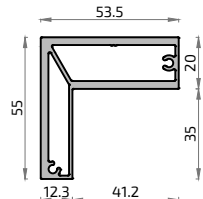

PRACTICABLE:

Especificaciones Técnicas:

- Profundidad de Marco..... 40 mm
- Frente visto de Marco..... 26,5 mm
- Profundidad de Travesaño..... 40 mm
- Frente visto de Travesaño..... 35 mm
- Profundidad de Hoja..... 40 mm
- Frente visto de Hoja..... 33,6mm
- Acristamiento 6 - 10 mm
- Peso máximo por hoja: 80 kg
- Medidas mínimas de hoja con cerradura: 750 mm
- Apertura interior y exterior

Posibilidad de aperturas:

Serie
NOVA

CORREDERA:

Especificaciones Técnicas:

- Profundidad de Marco..... 40 mm
- Frente visto de Marco..... 26,5 mm
- Profundidad de Travesaño..... 40 mm
- Frente visto de Travesaño..... 35 mm
- Profundidad de Hoja..... 40 mm
- Frente visto de Hoja..... 33,6mm
- Acristamiento 6 - 10 mm
- Peso máximo por hoja: 60 Kg

Posibilidad de aperturas:

PIVOTANTE:

Especificaciones Técnicas:

- Profundidad de Hoja..... 40 mm
- Frente visto de Hoja..... 26,5 mm
- Profundidad de Travesaño..... 40 mm
- Frente visto de Travesaño..... 35 mm
- Acristamiento 6 - 10 mm
- Peso máximo por hoja: 150 Kg

21117
Acople Bisagra NOVA

21119
Guía Corredera NOVA

21113
Presor Vidrio Marco NOVA

21115
Presor Vidrio Travesaño NOVA

21118
Tirador Batiente Apertura Practicable NOVA

21121
Perfil Soporte Guía Corredera para Pared NOVA