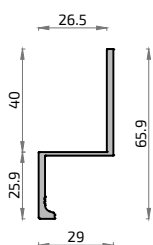

21120
Tirador NOVA