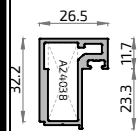

PRACTICABLE:

Especificaciones Técnicas:

- Profundidad de Marco..... 40 mm
- Frente visto de Marco..... 26,5 mm
- Profundidad de Travesaño..... 40 mm
- Frente visto de Travesaño..... 35 mm
- Profundidad de Hoja..... 40 mm
- Frente visto de Hoja..... 33,6mm
- Acristamiento 6 - 10 mm
- Peso máximo por hoja: 80 kg
- Medidas mínimas de hoja con cerradura: 750 mm
- Apertura interior y exterior

Posibilidad de aperturas:

Serie
NOVA

CORREDERA:

Especificaciones Técnicas:

- Profundidad de Marco..... 40 mm
- Frente visto de Marco..... 26,5 mm
- Profundidad de Travesaño..... 40 mm
- Frente visto de Travesaño..... 35 mm
- Profundidad de Hoja..... 40 mm
- Frente visto de Hoja..... 33,6mm
- Acristamiento 6 - 10 mm
- Peso máximo por hoja: 60 Kg

Posibilidad de aperturas:

PIVOTANTE:

Especificaciones Técnicas:

- Profundidad de Hoja..... 40 mm
- Frente visto de Hoja..... 26,5 mm
- Profundidad de Travesaño..... 40 mm
- Frente visto de Travesaño..... 35 mm
- Acristamiento 6 - 10 mm
- Peso máximo por hoja: 150 Kg

Posibilidad de aperturas:

Detalles Técnicos
2

Perfiles

NOVA

Accesorios

NOVA

21111
Marco NOVA

21112
Travesaño NOVA