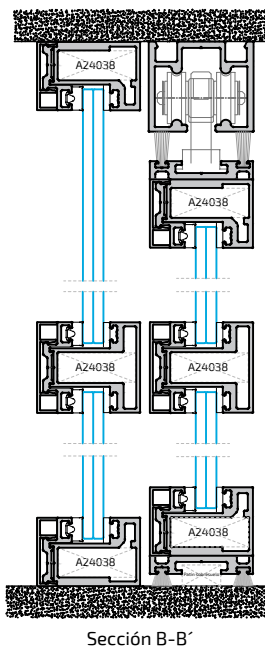

ALUGOM

Serie
NOVA

FIJO:

Especificaciones Técnicas:

- Profundidad de Marco..... 40 mm
- Frente visto de Marco..... 26,5 mm
- Profundidad de Travesaño..... 40 mm
- Frente visto de Travesaño..... 35 mm
- Acristamiento 6 - 10 mm

PRACTICABLE:

Especificaciones Técnicas:

- Profundidad de Marco..... 40 mm
- Frente visto de Marco..... 26,5 mm
- Profundidad de Travesaño..... 40 mm
- Frente visto de Travesaño..... 35 mm
- Profundidad de Hoja..... 40 mm
- Frente visto de Hoja..... 33,6mm
- Acristamiento 6 - 10 mm
- Peso máximo por hoja: 80 kg
- Medidas mínimas de hoja con cerradura: 750 mm
- Apertura interior y exterior

Posibilidad de aperturas:

Serie
NOVA

CORREDERA:

Especificaciones Técnicas:

- Profundidad de Marco..... 40 mm
- Frente visto de Marco..... 26,5 mm
- Profundidad de Travesaño..... 40 mm
- Frente visto de Travesaño..... 35 mm
- Profundidad de Hoja..... 40 mm
- Frente visto de Hoja..... 33,6mm
- Acristamiento 6 - 10 mm
- Peso máximo por hoja: 60 Kg

Posibilidad de aperturas:

PIVOTANTE:

Especificaciones Técnicas:

- Profundidad de Hoja..... 40 mm
- Frente visto de Hoja..... 26,5 mm
- Profundidad de Travesaño..... 40 mm
- Frente visto de Travesaño..... 35 mm
- Acristamiento 6 - 10 mm
- Peso máximo por hoja: 150 Kg