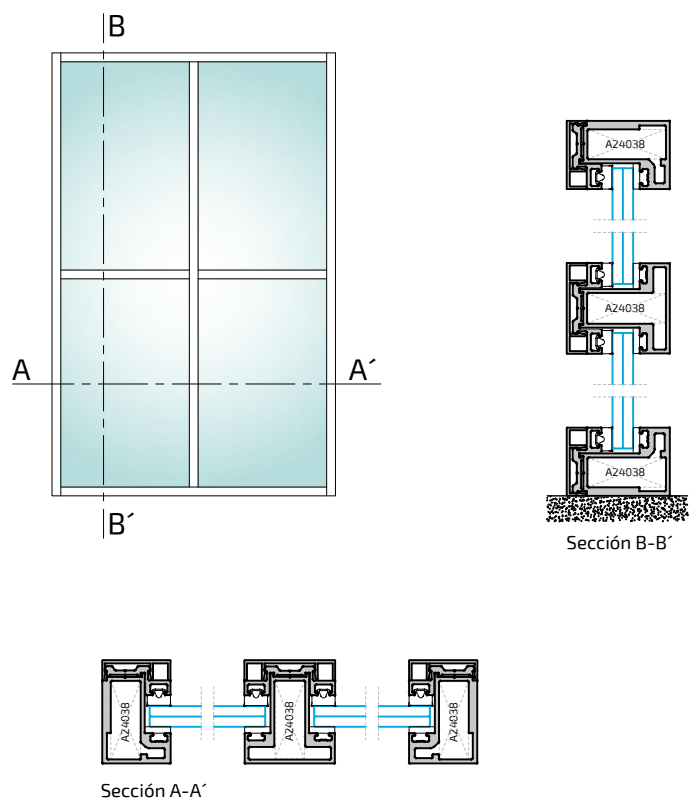

ALUGOM

Serie
NOVA

FIJO:

Especificaciones Técnicas:

- Profundidad de Marco..... 40 mm
- Frente visto de Marco..... 26,5 mm
- Profundidad de Travesaño..... 40 mm
- Frente visto de Travesaño..... 35 mm
- Acristalamiento 6 - 10 mm

PRACTICABLE:

Especificaciones Técnicas:

- Profundidad de Marco..... 40 mm
- Frente visto de Marco..... 26,5 mm
- Profundidad de Travesaño..... 40 mm
- Frente visto de Travesaño..... 35 mm
- Profundidad de Hoja..... 40 mm
- Frente visto de Hoja..... 33,6mm
- Acristalamiento 6 - 10 mm
- Peso máximo por hoja: 80 kg
- Medidas mínimas de hoja con cerradura: 750 mm
- Apertura interior y exterior

Posibilidad de aperturas:

Serie
NOVA

CORREDERA:

Especificaciones Técnicas:

- Profundidad de Marco..... 40 mm
- Frente visto de Marco..... 26,5 mm
- Profundidad de Travesaño..... 40 mm
- Frente visto de Travesaño..... 35 mm
- Profundidad de Hoja..... 40 mm
- Frente visto de Hoja..... 33,6mm
- Acristalamiento 6 - 10 mm
- Peso máximo por hoja: 60 Kg

Posibilidad de aperturas:

PIVOTANTE:

Especificaciones Técnicas:

- Profundidad de Hoja..... 40 mm
- Frente visto de Hoja..... 26,5 mm
- Profundidad de Travesaño..... 40 mm
- Frente visto de Travesaño..... 35 mm
- Acristalamiento 6 - 10 mm
- Peso máximo por hoja: 150 Kg