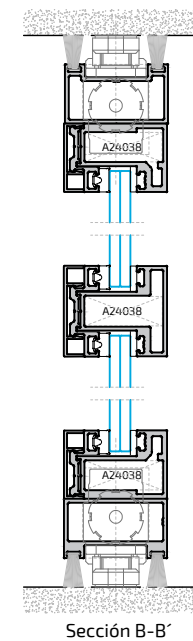

ALUGOM

Serie
NOVA

FIJO:

Especificaciones Técnicas:

- Profundidad de Marco..... 40 mm
- Frente visto de Marco..... 26,5 mm
- Profundidad de Travesaño..... 40 mm
- Frente visto de Travesaño..... 35 mm
- Acristalamiento 6 - 10 mm

PRACTICABLE:

Especificaciones Técnicas:

- Profundidad de Marco..... 40 mm
- Frente visto de Marco..... 26,5 mm
- Profundidad de Travesaño..... 40 mm
- Frente visto de Travesaño..... 35 mm
- Profundidad de Hoja..... 40 mm
- Frente visto de Hoja..... 33,6mm
- Acristalamiento 6 - 10 mm
- Peso máximo por hoja: 80 kg
- Medidas mínimas de hoja con cerradura: 750 mm
- Apertura interior y exterior

Posibilidad de aperturas:

Serie
NOVA

CORREDERA:

Especificaciones Técnicas:

- Profundidad de Marco..... 40 mm
- Frente visto de Marco..... 26,5 mm
- Profundidad de Travesaño..... 40 mm
- Frente visto de Travesaño..... 35 mm
- Profundidad de Hoja..... 40 mm
- Frente visto de Hoja..... 33,6mm
- Acristalamiento 6 - 10 mm
- Peso máximo por hoja: 60 Kg

Posibilidad de aperturas:

PIVOTANTE:

Especificaciones Técnicas:

- Profundidad de Hoja..... 40 mm
- Frente visto de Hoja..... 26,5 mm
- Profundidad de Travesaño..... 40 mm
- Frente visto de Travesaño..... 35 mm
- Acristalamiento 6 - 10 mm
- Peso máximo por hoja: 150 Kg