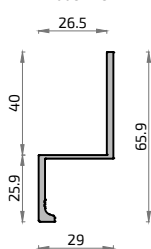

PRACTICABLE:

Especificaciones Técnicas:

- Profundidad de Marco..... 40 mm
- Frente visto de Marco..... 26,5 mm
- Profundidad de Travesaño..... 40 mm
- Frente visto de Travesaño..... 35 mm
- Profundidad de Hoja..... 40 mm
- Frente visto de Hoja..... 33,6mm
- Acristalamiento 6 - 10 mm
- Peso máximo por hoja: 80 kg
- Medidas mínimas de hoja con cerradura: 750 mm
- Apertura interior y exterior

Posibilidad de aperturas:

Serie
NOVA

CORREDERA:

Especificaciones Técnicas:

- Profundidad de Marco..... 40 mm
- Frente visto de Marco..... 26,5 mm
- Profundidad de Travesaño..... 40 mm
- Frente visto de Travesaño..... 35 mm
- Profundidad de Hoja..... 40 mm
- Frente visto de Hoja..... 33,6mm
- Acristalamiento 6 - 10 mm
- Peso máximo por hoja: 60 Kg

Posibilidad de aperturas:

PIVOTANTE:

Especificaciones Técnicas:

- Profundidad de Hoja..... 40 mm
- Frente visto de Hoja..... 26,5 mm
- Profundidad de Travesaño..... 40 mm
- Frente visto de Travesaño..... 35 mm
- Acristalamiento 6 - 10 mm
- Peso máximo por hoja: 150 Kg

21114
Tapa Presor Vidrio Marco NOVA

21116
Tapa Presor Vidrio Travesaño NOVA

21209
Tapa Clip

21120
Tirador NOVA

21229
Guía Inferior NOVA

21124
Perfil Cerradura NOVA

21122
Acople Apertura Pivotante NOVA

21367
Guía inferior sobresuelo NOVA