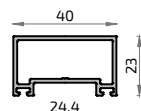

Posibilidad de aperturas:

PIVOTANTE:

Especificaciones Técnicas:

- Profundidad de Hoja..... 40 mm
- Frente visto de Hoja..... 26,5 mm
- Profundidad de Travesaño..... 40 mm
- Frente visto de Travesaño..... 35 mm
- Acristalamiento 6 - 10 mm
- Peso máximo por hoja: 150 Kg

21114
Tapa Presor Vidrio Marco NOVA

21116
Tapa Presor Vidrio Travesaño NOVA

21209
Tapa Clip

21120
Tirador NOVA

21229
Guía Inferior NOVA

21124
Perfil Cerradura NOVA

21122
Acople Apertura Pivotante NOVA

21367
Guía inferior sobresuelo NOVA