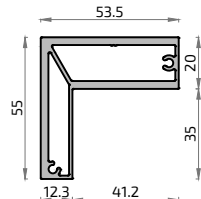

PRACTICABLE:

Especificaciones Técnicas:

- Profundidad de Marco..... 40 mm
- Frente visto de Marco..... 26,5 mm
- Profundidad de Travesaño..... 40 mm
- Frente visto de Travesaño..... 35 mm
- Profundidad de Hoja..... 40 mm
- Frente visto de Hoja..... 33,6mm
- Acristalamiento 6 - 10 mm
- Peso máximo por hoja: 80 kg
- Medidas mínimas de hoja con cerradura: 750 mm
- Apertura interior y exterior

Posibilidad de aperturas:

Serie
NOVA

CORREDERA:

Especificaciones Técnicas:

- Profundidad de Marco..... 40 mm
- Frente visto de Marco..... 26,5 mm
- Profundidad de Travesaño..... 40 mm
- Frente visto de Travesaño..... 35 mm
- Profundidad de Hoja..... 40 mm
- Frente visto de Hoja..... 33,6mm
- Acristalamiento 6 - 10 mm
- Peso máximo por hoja: 60 Kg

Posibilidad de aperturas:

PIVOTANTE:

Especificaciones Técnicas:

- Profundidad de Hoja..... 40 mm
- Frente visto de Hoja..... 26,5 mm
- Profundidad de Travesaño..... 40 mm
- Frente visto de Travesaño..... 35 mm
- Acristalamiento 6 - 10 mm
- Peso máximo por hoja: 150 Kg

21117
Acople Bisagra NOVA

21119
Guía Corredera NOVA

21113
Presor Vidrio Marco NOVA

21115
Presor Vidrio Travesaño NOVA

21118
Tirador Batiente Apertura Practicable NOVA

21121
Perfil Soporte Guía Corredera para Pared NOVA