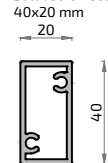

943 6225
Balaustre Rectangular 40x20 mm

Perfiles adicionales

Tubo 40 x 40 x 1.3
A24065 Útil NOVA

Bisagras	4251 Bisagra Libro (50 kg por hoja)	A24027 Bisagra 2 alas (60 kg por hoja)	A24039 Bisagra 3 alas (80 kg por hoja)	A24041 Bisagra inferior plegable	A24042 Bisagra tirador	A24028 Bisagras pivotante 75 kg	A24029 Bisagras pivotante 150 kg	Taco	A24038 Taco de unión	A24037 Tornillo DIN-7982 4.2 x 22 (caja 300 uds)		
	A24031 KIT carro corredera	A24040 Carro superior plegable	A24043 Kit carro plegable hoja par	Juntas	1311 Junta interna vidrio 2.4 mm	1313 Junta interna vidrio 4.4 mm	1314 Junta interna vidrio 6.4 mm		A24034 Junta Flexiban 2 x 10 mm (pack 360 metros)	A24035 Caucho EPDM 5 x 24 mm (rollo 20 metros)		
Rodamiento	1338 Junta interior acristalamiento 4 mm	5529 Junta burbuja	Felpudos		A24036 Felpudo monofilamento 14 x 5 mm	4450 Felpudo 7 x 5 mm	A24093 Felpudo 10 x 5 mm	Elementos de cierre	A24046 Pasadores	A24045 Tope cierre pasadores A24046	A24047 Pasadores Ø8	4779 Dedal de suelo empotrado para pasador A24047
	A23032 Mecanismo int. regulable 15-27	Varios		5245 Cilindro doble 22/22	A24030 Plantilla bisagras pivotantes	A21029 Pletina troquelada (6 metros)	A24048 Patin sobresuelo		A24049 Tapas guía corredera 21119	A24050 Tapas soporte guía Corredera 21121	A24051 Tapas acople pivotante 21122	
A24062 Tapas acople bisagra izquierda	A24063 Tapas acople bisagra derecha		A25013 Calzo vidrio 10 x 3 mm	A25014 Calzo vidrio 10 x 4 mm	Cerraduras	A24032 Cerradura ap. practicable	A24033 Cerradura gancho ap. corredera	A24066 Cerradura mini ap. practicable	Manillas	5424 Manilla NP Ultra C/8	4031 Juego manillas Master C/8	
A23010 Manilla extraplana C/7	Tiradores	A25037 Uñero adhesivo recto negro	A25038 Tirado simple Alugom	A25039 Tirado doble Alugom		Útil	A24096 Juego plantillas Nova