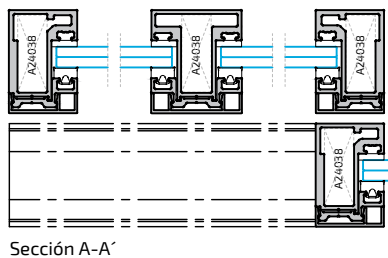

PRACTICABLE:

Especificaciones Técnicas:

- Profundidad de Marco..... 40 mm
- Frente visto de Marco..... 26,5 mm
- Profundidad de Travesaño..... 40 mm
- Frente visto de Travesaño..... 35 mm
- Profundidad de Hoja..... 40 mm
- Frente visto de Hoja..... 33,6mm
- Acristalamiento 6 - 10 mm
- Peso máximo por hoja: 80 kg
- Medidas mínimas de hoja con cerradura: 750 mm
- Apertura interior y exterior

Posibilidad de aperturas:

Serie
NOVA

CORREDERA:

Especificaciones Técnicas:

- Profundidad de Marco..... 40 mm
- Frente visto de Marco..... 26,5 mm
- Profundidad de Travesaño..... 40 mm
- Frente visto de Travesaño..... 35 mm
- Profundidad de Hoja..... 40 mm
- Frente visto de Hoja..... 33,6mm
- Acristalamiento 6 - 10 mm
- Peso máximo por hoja: 60 Kg

Posibilidad de aperturas:

PIVOTANTE:

Especificaciones Técnicas:

- Profundidad de Hoja..... 40 mm
- Frente visto de Hoja..... 26,5 mm
- Profundidad de Travesaño..... 40 mm
- Frente visto de Travesaño..... 35 mm
- Acristalamiento 6 - 10 mm
- Peso máximo por hoja: 150 Kg