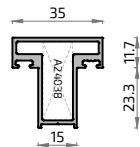

PRACTICABLE:

Especificaciones Técnicas:

- Profundidad de Marco..... 40 mm
- Frente visto de Marco..... 26,5 mm
- Profundidad de Travesaño..... 40 mm
- Frente visto de Travesaño..... 35 mm
- Profundidad de Hoja..... 40 mm
- Frente visto de Hoja..... 33,6mm
- Acristalamiento 6 - 10 mm
- Peso máximo por hoja: 80 kg
- Medidas mínimas de hoja con cerradura: 750 mm
- Apertura interior y exterior

Posibilidad de aperturas:

Serie
NOVA

CORREDERA:

Especificaciones Técnicas:

- Profundidad de Marco..... 40 mm
- Frente visto de Marco..... 26,5 mm
- Profundidad de Travesaño..... 40 mm
- Frente visto de Travesaño..... 35 mm
- Profundidad de Hoja..... 40 mm
- Frente visto de Hoja..... 33,6mm
- Acristalamiento 6 - 10 mm
- Peso máximo por hoja: 60 Kg

Posibilidad de aperturas:

PIVOTANTE:

Especificaciones Técnicas:

- Profundidad de Hoja..... 40 mm
- Frente visto de Hoja..... 26,5 mm
- Profundidad de Travesaño..... 40 mm
- Frente visto de Travesaño..... 35 mm
- Acristalamiento 6 - 10 mm
- Peso máximo por hoja: 150 Kg

Posibilidad de aperturas:

Detalles Técnicos
2

Perfiles

NOVA

Accesorios

NOVA

21111
Marco NOVA

21112
Travesaño NOVA