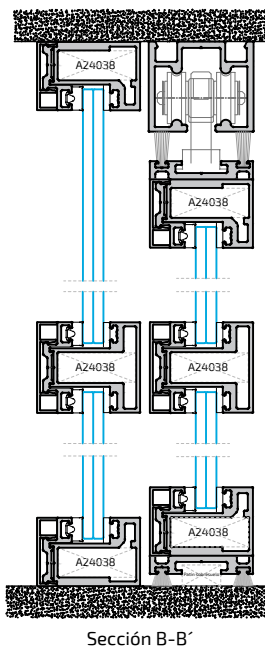

ALUGOM

Serie
NOVA

FIJO:

Especificaciones Técnicas:

- Profundidad de Marco..... 40 mm
- Frente visto de Marco..... 26,5 mm
- Profundidad de Travesaño..... 40 mm
- Frente visto de Travesaño..... 35 mm
- Acristalamiento 6 - 10 mm

PRACTICABLE:

Especificaciones Técnicas:

- Profundidad de Marco..... 40 mm
- Frente visto de Marco..... 26,5 mm
- Profundidad de Travesaño..... 40 mm
- Frente visto de Travesaño..... 35 mm
- Profundidad de Hoja..... 40 mm
- Frente visto de Hoja..... 33,6mm
- Acristalamiento 6 - 10 mm
- Peso máximo por hoja: 80 kg
- Medidas mínimas de hoja con cerradura: 750 mm
- Apertura interior y exterior

Posibilidad de aperturas:

Serie
NOVA

CORREDERA:

Especificaciones Técnicas:

- Profundidad de Marco..... 40 mm
- Frente visto de Marco..... 26,5 mm
- Profundidad de Travesaño..... 40 mm
- Frente visto de Travesaño..... 35 mm
- Profundidad de Hoja..... 40 mm
- Frente visto de Hoja..... 33,6mm
- Acristalamiento 6 - 10 mm
- Peso máximo por hoja: 60 Kg

Posibilidad de aperturas:

PIVOTANTE:

Especificaciones Técnicas:

- Profundidad de Hoja..... 40 mm
- Frente visto de Hoja..... 26,5 mm
- Profundidad de Travesaño..... 40 mm
- Frente visto de Travesaño..... 35 mm
- Acristalamiento 6 - 10 mm
- Peso máximo por hoja: 150 Kg