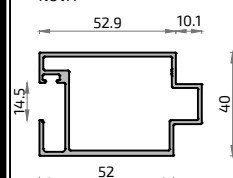

PRACTICABLE:

Especificaciones Técnicas:

- Profundidad de Marco..... 40 mm
- Frente visto de Marco..... 26,5 mm
- Profundidad de Travesaño..... 40 mm
- Frente visto de Travesaño..... 35 mm
- Profundidad de Hoja..... 40 mm
- Frente visto de Hoja..... 33,6mm
- Acristalamiento 6 - 10 mm
- Peso máximo por hoja: 80 kg
- Medidas mínimas de hoja con cerradura: 750 mm
- Apertura interior y exterior

Posibilidad de aperturas:

PIVOTANTE:

Especificaciones Técnicas:

- Profundidad de Hoja..... 40 mm
- Frente visto de Hoja..... 26,5 mm
- Profundidad de Travesaño..... 40 mm
- Frente visto de Travesaño..... 35 mm
- Acristalamiento 6 - 10 mm
- Peso máximo por hoja: 150 Kg

21114
Tapa Presor Vidrio Marco NOVA

21116
Tapa Presor Vidrio Travesaño NOVA

21209
Tapa Clip

21120
Tirador NOVA

21229
Guía Inferior NOVA

21124
Perfil Cerradura NOVA

21122
Acople Apertura Pivotante NOVA

21367
Guía inferior sobresuelo NOVA