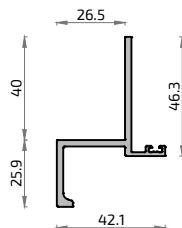

PRACTICABLE:

Especificaciones Técnicas:

- Profundidad de Marco..... 40 mm
- Frente visto de Marco..... 26,5 mm
- Profundidad de Travesaño..... 40 mm
- Frente visto de Travesaño..... 35 mm
- Profundidad de Hoja..... 40 mm
- Frente visto de Hoja..... 33,6mm
- Acristalamiento 6 - 10 mm
- Peso máximo por hoja: 80 kg
- Medidas mínimas de hoja con cerradura: 750 mm
- Apertura interior y exterior

Posibilidad de aperturas:

Serie
NOVA

CORREDERA:

Especificaciones Técnicas:

- Profundidad de Marco..... 40 mm
- Frente visto de Marco..... 26,5 mm
- Profundidad de Travesaño..... 40 mm
- Frente visto de Travesaño..... 35 mm
- Profundidad de Hoja..... 40 mm
- Frente visto de Hoja..... 33,6mm
- Acristalamiento 6 - 10 mm
- Peso máximo por hoja: 60 Kg

Posibilidad de aperturas:

PIVOTANTE:

Especificaciones Técnicas:

- Profundidad de Hoja..... 40 mm
- Frente visto de Hoja..... 26,5 mm
- Profundidad de Travesaño..... 40 mm
- Frente visto de Travesaño..... 35 mm
- Acristalamiento 6 - 10 mm
- Peso máximo por hoja: 150 Kg

21117
Acople Bisagra NOVA

21119
Guía Corredera NOVA

21113
Presor Vidrio Marco NOVA

21115
Presor Vidrio Travesaño NOVA

21118
Tirador Batiente Apertura Practicable NOVA

21121
Perfil Soporte Guía Corredera para Pared NOVA