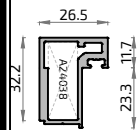

PRACTICABLE:

Especificaciones Técnicas:

- Profundidad de Marco..... 40 mm
- Frente visto de Marco..... 26,5 mm
- Profundidad de Travesaño..... 40 mm
- Frente visto de Travesaño..... 35 mm
- Profundidad de Hoja..... 40 mm
- Frente visto de Hoja..... 33,6mm
- Acristalamiento 6 - 10 mm
- Peso máximo por hoja: 80 kg
- Medidas mínimas de hoja con cerradura: 750 mm
- Apertura interior y exterior

Posibilidad de aperturas:

Serie
NOVA

CORREDERA:

Especificaciones Técnicas:

- Profundidad de Marco..... 40 mm
- Frente visto de Marco..... 26,5 mm
- Profundidad de Travesaño..... 40 mm
- Frente visto de Travesaño..... 35 mm
- Profundidad de Hoja..... 40 mm
- Frente visto de Hoja..... 33,6mm
- Acristalamiento 6 - 10 mm
- Peso máximo por hoja: 60 Kg

Posibilidad de aperturas:

PIVOTANTE:

Especificaciones Técnicas:

- Profundidad de Hoja..... 40 mm
- Frente visto de Hoja..... 26,5 mm
- Profundidad de Travesaño..... 40 mm
- Frente visto de Travesaño..... 35 mm
- Acristalamiento 6 - 10 mm
- Peso máximo por hoja: 150 Kg

Posibilidad de aperturas:

Detalles Técnicos
2

Perfiles

NOVA

Accesorios

NOVA

21111
Marco NOVA

21112
Travesaño NOVA