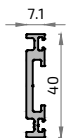

Posibilidad de aperturas:

PIVOTANTE:

Especificaciones Técnicas:

- Profundidad de Hoja..... 40 mm
- Frente visto de Hoja..... 26,5 mm
- Profundidad de Travesaño..... 40 mm
- Frente visto de Travesaño..... 35 mm
- Acristalamiento 6 - 10 mm
- Peso máximo por hoja: 150 Kg

Posibilidad de aperturas:

Detalles Técnicos
2

Perfiles

NOVA

Accesorios

NOVA

21111
Marco NOVA

21112
Travesaño NOVA

21117
Acople Bisagra NOVA

21119
Guía Corredera NOVA

21113
Presor Vidrio Marco NOVA

21115
Presor Vidrio Travesaño NOVA

21118
Tirador Batiente Apertura Practicable NOVA

21121
Perfil Soporte Guía Corredera para Pared NOVA