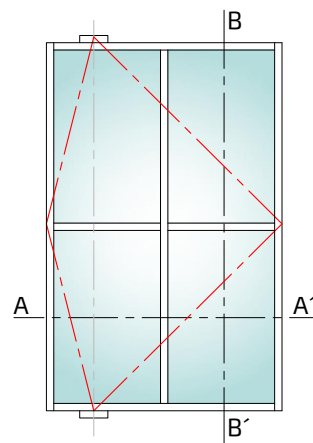

PRACTICABLE:

Especificaciones Técnicas:

- Profundidad de Marco..... 40 mm
- Frente visto de Marco..... 26,5 mm
- Profundidad de Travesaño..... 40 mm
- Frente visto de Travesaño..... 35 mm
- Profundidad de Hoja..... 40 mm
- Frente visto de Hoja..... 33,6mm
- Acristalamiento 6 - 10 mm
- Peso máximo por hoja: 80 kg
- Medidas mínimas de hoja con cerradura: 750 mm
- Apertura interior y exterior

Posibilidad de aperturas:

Serie
NOVA

CORREDERA:

Especificaciones Técnicas:

- Profundidad de Marco..... 40 mm
- Frente visto de Marco..... 26,5 mm
- Profundidad de Travesaño..... 40 mm
- Frente visto de Travesaño..... 35 mm
- Profundidad de Hoja..... 40 mm
- Frente visto de Hoja..... 33,6mm
- Acristalamiento 6 - 10 mm
- Peso máximo por hoja: 60 Kg

Posibilidad de aperturas:

PIVOTANTE:

Especificaciones Técnicas:

- Profundidad de Hoja..... 40 mm
- Frente visto de Hoja..... 26,5 mm
- Profundidad de Travesaño..... 40 mm
- Frente visto de Travesaño..... 35 mm
- Acristalamiento 6 - 10 mm
- Peso máximo por hoja: 150 Kg