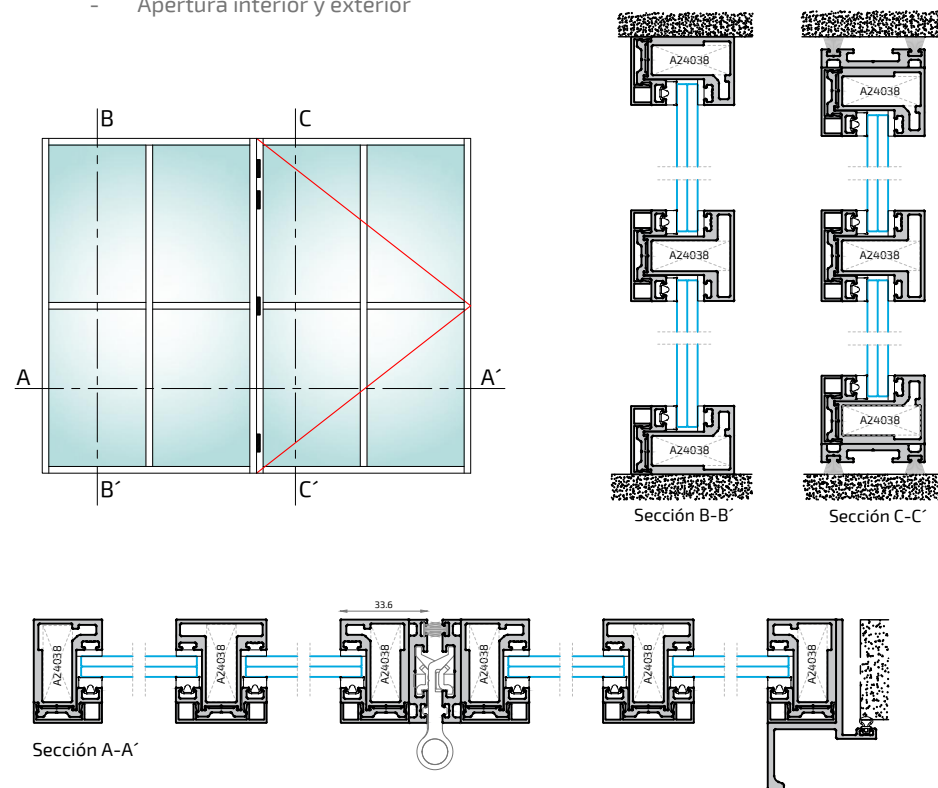

ALUGOM

Serie
NOVA

FIJO:

Especificaciones Técnicas:

- Profundidad de Marco..... 40 mm
- Frente visto de Marco..... 26,5 mm
- Profundidad de Travesaño..... 40 mm
- Frente visto de Travesaño..... 35 mm
- Acristalamiento 6 - 10 mm

PRACTICABLE:

Especificaciones Técnicas:

- Profundidad de Marco..... 40 mm
- Frente visto de Marco..... 26,5 mm
- Profundidad de Travesaño..... 40 mm
- Frente visto de Travesaño..... 35 mm
- Profundidad de Hoja..... 40 mm
- Frente visto de Hoja..... 33,6mm
- Acristalamiento 6 - 10 mm
- Peso máximo por hoja: 80 kg
- Medidas mínimas de hoja con cerradura: 750 mm
- Apertura interior y exterior

Posibilidad de aperturas:

Serie
NOVA

CORREDERA:

Especificaciones Técnicas:

- Profundidad de Marco..... 40 mm
- Frente visto de Marco..... 26,5 mm
- Profundidad de Travesaño..... 40 mm
- Frente visto de Travesaño..... 35 mm
- Profundidad de Hoja..... 40 mm
- Frente visto de Hoja..... 33,6mm
- Acristalamiento 6 - 10 mm
- Peso máximo por hoja: 60 Kg

Posibilidad de aperturas:

PIVOTANTE:

Especificaciones Técnicas:

- Profundidad de Hoja..... 40 mm
- Frente visto de Hoja..... 26,5 mm
- Profundidad de Travesaño..... 40 mm
- Frente visto de Travesaño..... 35 mm
- Acristalamiento 6 - 10 mm
- Peso máximo por hoja: 150 Kg