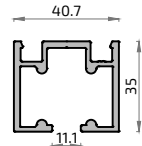

21119
Guía Corredera NOVA