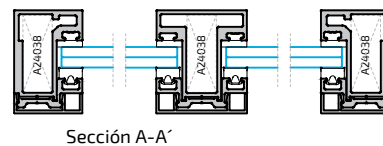

Posibilidad de aperturas:

Serie
NOVA

CORREDERA:

Especificaciones Técnicas:

- Profundidad de Marco..... 40 mm
- Frente visto de Marco..... 26,5 mm
- Profundidad de Travesaño..... 40 mm
- Frente visto de Travesaño..... 35 mm
- Profundidad de Hoja..... 40 mm
- Frente visto de Hoja..... 33,6mm
- Acristalamiento 6 - 10 mm
- Peso máximo por hoja: 60 Kg

Posibilidad de aperturas:

PIVOTANTE:

Especificaciones Técnicas:

- Profundidad de Hoja..... 40 mm
- Frente visto de Hoja..... 26,5 mm
- Profundidad de Travesaño..... 40 mm
- Frente visto de Travesaño..... 35 mm
- Acristalamiento 6 - 10 mm
- Peso máximo por hoja: 150 Kg