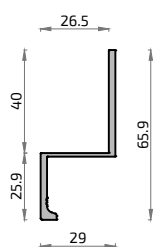

PRACTICABLE:

Especificaciones Técnicas:

- Profundidad de Marco..... 40 mm
- Frente visto de Marco..... 26,5 mm
- Profundidad de Travesaño..... 40 mm
- Frente visto de Travesaño..... 35 mm
- Profundidad de Hoja..... 40 mm
- Frente visto de Hoja..... 33,6mm
- Acristamiento ..... 6 - 10 mm
- Peso máximo por hoja: 80 kg
- Medidas mínimas de hoja con cerradura: 750 mm
- Apertura interior y exterior

Posibilidad de aperturas:

**CORREDERA:**

**Especificaciones Técnicas:**

- Profundidad de Marco..... 40 mm
- Frente visto de Marco..... 26,5 mm
- Profundidad de Travesaño..... 40 mm
- Frente visto de Travesaño..... 35 mm
- Profundidad de Hoja..... 40 mm
- Frente visto de Hoja..... 33,6mm
- Acristalamiento ..... 6 - 10 mm
- Peso máximo por hoja: 60 Kg

**Posibilidad de aperturas:**

**PIVOTANTE:**

**Especificaciones Técnicas:**

- Profundidad de Hoja..... 40 mm
- Frente visto de Hoja..... 26,5 mm
- Profundidad de Travesaño..... 40 mm
- Frente visto de Travesaño..... 35 mm
- Acristalamiento ..... 6 - 10 mm
- Peso máximo por hoja: 150 Kg

**21120**  
Tirador NOVA

**21229**  
Guía Inferior NOVA

**21124**  
Perfil Cerradura NOVA

**21122**  
Acople Apertura Pivotante NOVA

**21367**  
Guía inferior sobresuelo NOVA

**21230**  
Acople Bisagra NOVA Doble Cámara