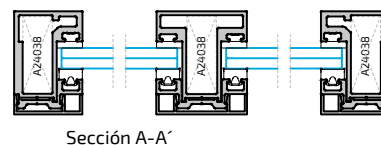

Posibilidad de aperturas:

**CORREDERA:**

**Especificaciones Técnicas:**

- Profundidad de Marco..... 40 mm
- Frente visto de Marco..... 26,5 mm
- Profundidad de Travesaño..... 40 mm
- Frente visto de Travesaño..... 35 mm
- Profundidad de Hoja..... 40 mm
- Frente visto de Hoja..... 33,6mm
- Acristalamiento ..... 6 - 10 mm
- Peso máximo por hoja: 60 Kg

**Posibilidad de aperturas:**

**PIVOTANTE:**

**Especificaciones Técnicas:**

- Profundidad de Hoja..... 40 mm
- Frente visto de Hoja..... 26,5 mm
- Profundidad de Travesaño..... 40 mm
- Frente visto de Travesaño..... 35 mm
- Acristalamiento ..... 6 - 10 mm
- Peso máximo por hoja: 150 Kg