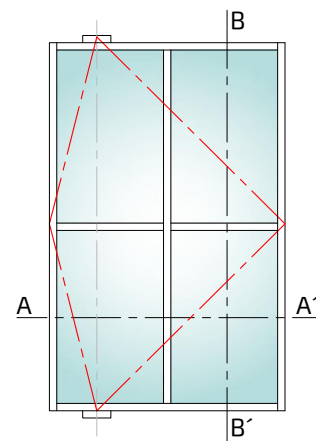

Serie  
**NOVA**

FIJO:

Especificaciones Técnicas:

- Profundidad de Marco..... 40 mm
- Frente visto de Marco..... 26,5 mm
- Profundidad de Travesaño..... 40 mm
- Frente visto de Travesaño..... 35 mm
- Acristamiento ..... 6 - 10 mm

PRACTICABLE:

Especificaciones Técnicas:

- Profundidad de Marco..... 40 mm
- Frente visto de Marco..... 26,5 mm
- Profundidad de Travesaño..... 40 mm
- Frente visto de Travesaño..... 35 mm
- Profundidad de Hoja..... 40 mm
- Frente visto de Hoja..... 33,6mm
- Acristamiento ..... 6 - 10 mm
- Peso máximo por hoja: 80 kg
- Medidas mínimas de hoja con cerradura: 750 mm
- Apertura interior y exterior

Posibilidad de aperturas:

**CORREDERA:**

**Especificaciones Técnicas:**

- Profundidad de Marco..... 40 mm
- Frente visto de Marco..... 26,5 mm
- Profundidad de Travesaño..... 40 mm
- Frente visto de Travesaño..... 35 mm
- Profundidad de Hoja..... 40 mm
- Frente visto de Hoja..... 33,6mm
- Acristalamiento ..... 6 - 10 mm
- Peso máximo por hoja: 60 Kg

**Posibilidad de aperturas:**

**PIVOTANTE:**

**Especificaciones Técnicas:**

- Profundidad de Hoja..... 40 mm
- Frente visto de Hoja..... 26,5 mm
- Profundidad de Travesaño..... 40 mm
- Frente visto de Travesaño..... 35 mm
- Acristalamiento ..... 6 - 10 mm
- Peso máximo por hoja: 150 Kg