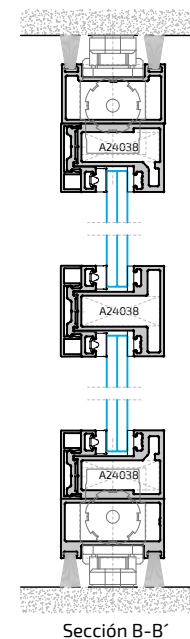

Serie  
**NOVA**

FIJO:

Especificaciones Técnicas:

- Profundidad de Marco..... 40 mm
- Frente visto de Marco..... 26,5 mm
- Profundidad de Travesaño..... 40 mm
- Frente visto de Travesaño..... 35 mm
- Acristamiento ..... 6 - 10 mm

PRACTICABLE:

Especificaciones Técnicas:

- Profundidad de Marco..... 40 mm
- Frente visto de Marco..... 26,5 mm
- Profundidad de Travesaño..... 40 mm
- Frente visto de Travesaño..... 35 mm
- Profundidad de Hoja..... 40 mm
- Frente visto de Hoja..... 33,6mm
- Acristamiento ..... 6 - 10 mm
- Peso máximo por hoja: 80 kg
- Medidas mínimas de hoja con cerradura: 750 mm
- Apertura interior y exterior

Posibilidad de aperturas:

**CORREDERA:**

**Especificaciones Técnicas:**

- Profundidad de Marco..... 40 mm
- Frente visto de Marco..... 26,5 mm
- Profundidad de Travesaño..... 40 mm
- Frente visto de Travesaño..... 35 mm
- Profundidad de Hoja..... 40 mm
- Frente visto de Hoja..... 33,6mm
- Acristalamiento ..... 6 - 10 mm
- Peso máximo por hoja: 60 Kg

**Posibilidad de aperturas:**

**PIVOTANTE:**

**Especificaciones Técnicas:**

- Profundidad de Hoja..... 40 mm
- Frente visto de Hoja..... 26,5 mm
- Profundidad de Travesaño..... 40 mm
- Frente visto de Travesaño..... 35 mm
- Acristalamiento ..... 6 - 10 mm
- Peso máximo por hoja: 150 Kg