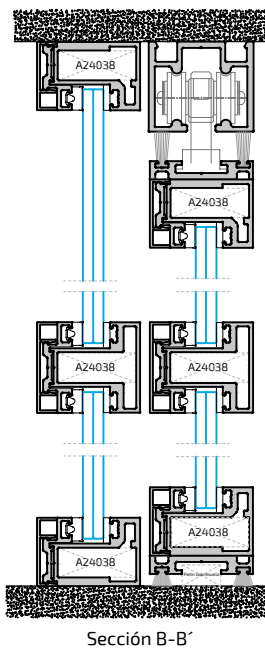

Serie  
**NOVA**

FIJO:

Especificaciones Técnicas:

- Profundidad de Marco..... 40 mm
- Frente visto de Marco..... 26,5 mm
- Profundidad de Travesaño..... 40 mm
- Frente visto de Travesaño..... 35 mm
- Acristamiento ..... 6 - 10 mm

PRACTICABLE:

Especificaciones Técnicas:

- Profundidad de Marco..... 40 mm
- Frente visto de Marco..... 26,5 mm
- Profundidad de Travesaño..... 40 mm
- Frente visto de Travesaño..... 35 mm
- Profundidad de Hoja..... 40 mm
- Frente visto de Hoja..... 33,6mm
- Acristamiento ..... 6 - 10 mm
- Peso máximo por hoja: 80 kg
- Medidas mínimas de hoja con cerradura: 750 mm
- Apertura interior y exterior

Posibilidad de aperturas:

**CORREDERA:**

**Especificaciones Técnicas:**

- Profundidad de Marco..... 40 mm
- Frente visto de Marco..... 26,5 mm
- Profundidad de Travesaño..... 40 mm
- Frente visto de Travesaño..... 35 mm
- Profundidad de Hoja..... 40 mm
- Frente visto de Hoja..... 33,6mm
- Acristalamiento ..... 6 - 10 mm
- Peso máximo por hoja: 60 Kg

**Posibilidad de aperturas:**

**PIVOTANTE:**

**Especificaciones Técnicas:**

- Profundidad de Hoja..... 40 mm
- Frente visto de Hoja..... 26,5 mm
- Profundidad de Travesaño..... 40 mm
- Frente visto de Travesaño..... 35 mm
- Acristalamiento ..... 6 - 10 mm
- Peso máximo por hoja: 150 Kg