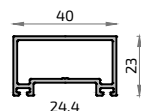

**Posibilidad de aperturas:**

**PIVOTANTE:**

**Especificaciones Técnicas:**

- Profundidad de Hoja..... 40 mm
- Frente visto de Hoja..... 26,5 mm
- Profundidad de Travesaño..... 40 mm
- Frente visto de Travesaño..... 35 mm
- Acristalamiento ..... 6 - 10 mm
- Peso máximo por hoja: 150 Kg

**21120**  
Tirador NOVA

**21229**  
Guía Inferior NOVA

**21124**  
Perfil Cerradura NOVA

**21122**  
Acople Apertura Pivotante NOVA

**21367**  
Guía inferior sobresuelo NOVA

**21230**  
Acople Bisagra NOVA Doble Cámara