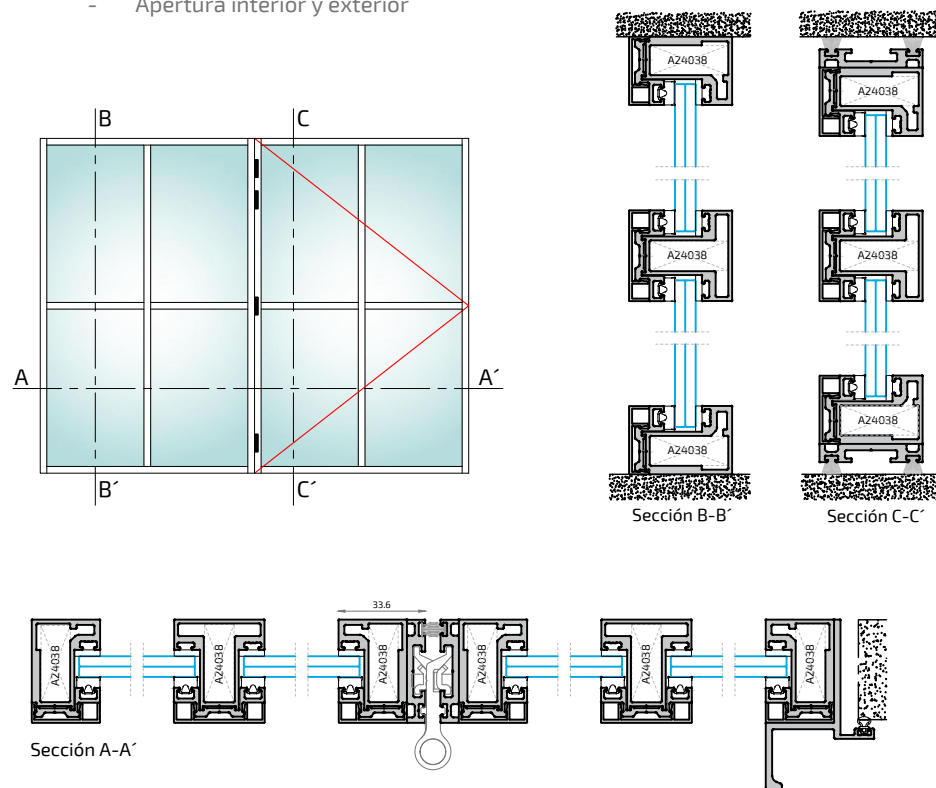

Serie  
**NOVA**

FIJO:

Especificaciones Técnicas:

- Profundidad de Marco..... 40 mm
- Frente visto de Marco..... 26,5 mm
- Profundidad de Travesaño..... 40 mm
- Frente visto de Travesaño..... 35 mm
- Acristamiento ..... 6 - 10 mm

PRACTICABLE:

Especificaciones Técnicas:

- Profundidad de Marco..... 40 mm
- Frente visto de Marco..... 26,5 mm
- Profundidad de Travesaño..... 40 mm
- Frente visto de Travesaño..... 35 mm
- Profundidad de Hoja..... 40 mm
- Frente visto de Hoja..... 33,6mm
- Acristamiento ..... 6 - 10 mm
- Peso máximo por hoja: 80 kg
- Medidas mínimas de hoja con cerradura: 750 mm
- Apertura interior y exterior

Posibilidad de aperturas:

**CORREDERA:**

**Especificaciones Técnicas:**

- Profundidad de Marco..... 40 mm
- Frente visto de Marco..... 26,5 mm
- Profundidad de Travesaño..... 40 mm
- Frente visto de Travesaño..... 35 mm
- Profundidad de Hoja..... 40 mm
- Frente visto de Hoja..... 33,6mm
- Acristalamiento ..... 6 - 10 mm
- Peso máximo por hoja: 60 Kg

**Posibilidad de aperturas:**

**PIVOTANTE:**

**Especificaciones Técnicas:**

- Profundidad de Hoja..... 40 mm
- Frente visto de Hoja..... 26,5 mm
- Profundidad de Travesaño..... 40 mm
- Frente visto de Travesaño..... 35 mm
- Acristalamiento ..... 6 - 10 mm
- Peso máximo por hoja: 150 Kg