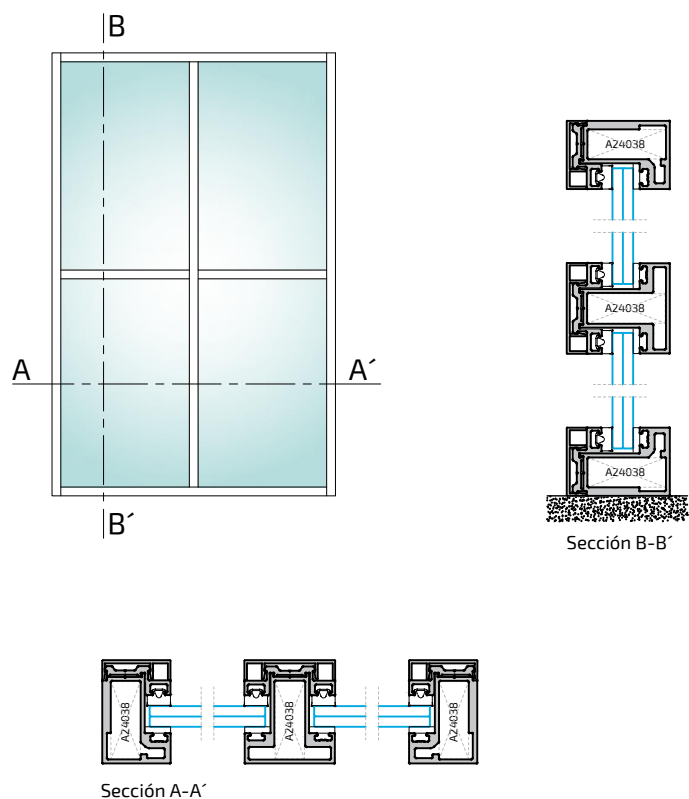

Serie  
**NOVA**

FIJO:

Especificaciones Técnicas:

- Profundidad de Marco..... 40 mm
- Frente visto de Marco..... 26,5 mm
- Profundidad de Travesaño..... 40 mm
- Frente visto de Travesaño..... 35 mm
- Acristamiento ..... 6 - 10 mm

PRACTICABLE:

Especificaciones Técnicas:

- Profundidad de Marco..... 40 mm
- Frente visto de Marco..... 26,5 mm
- Profundidad de Travesaño..... 40 mm
- Frente visto de Travesaño..... 35 mm
- Profundidad de Hoja..... 40 mm
- Frente visto de Hoja..... 33,6mm
- Acristamiento ..... 6 - 10 mm
- Peso máximo por hoja: 80 kg
- Medidas mínimas de hoja con cerradura: 750 mm
- Apertura interior y exterior

Posibilidad de aperturas:

**CORREDERA:**

**Especificaciones Técnicas:**

- Profundidad de Marco..... 40 mm
- Frente visto de Marco..... 26,5 mm
- Profundidad de Travesaño..... 40 mm
- Frente visto de Travesaño..... 35 mm
- Profundidad de Hoja..... 40 mm
- Frente visto de Hoja..... 33,6mm
- Acristalamiento ..... 6 - 10 mm
- Peso máximo por hoja: 60 Kg

**Posibilidad de aperturas:**

**PIVOTANTE:**

**Especificaciones Técnicas:**

- Profundidad de Hoja..... 40 mm
- Frente visto de Hoja..... 26,5 mm
- Profundidad de Travesaño..... 40 mm
- Frente visto de Travesaño..... 35 mm
- Acristalamiento ..... 6 - 10 mm
- Peso máximo por hoja: 150 Kg