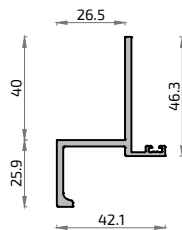

21209
Tapa Clip

21118
Tirador Batiente Apertura Practicable NOVA