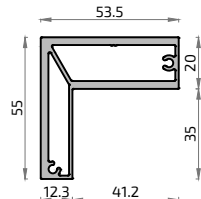

21118
Tirador Batiente Apertura Practicable NOVA

21121
Perfil Soporte Guía Corredera para Pared NOVA

21209
Tapa Clip