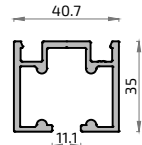

PRACTICABLE:

Especificaciones Técnicas:

- Profundidad de Marco..... 40 mm
- Frente visto de Marco..... 26,5 mm
- Profundidad de Travesaño..... 40 mm
- Frente visto de Travesaño..... 35 mm
- Profundidad de Hoja..... 40 mm
- Frente visto de Hoja..... 33,6mm
- Acristamiento ..... 6 - 10 mm
- Peso máximo por hoja: 80 kg
- Medidas mínimas de hoja con cerradura: 750 mm
- Apertura interior y exterior

Posibilidad de aperturas:

**CORREDERA:**

**Especificaciones Técnicas:**

- Profundidad de Marco..... 40 mm
- Frente visto de Marco..... 26,5 mm
- Profundidad de Travesaño..... 40 mm
- Frente visto de Travesaño..... 35 mm
- Profundidad de Hoja..... 40 mm
- Frente visto de Hoja..... 33,6mm
- Acristalamiento ..... 6 - 10 mm
- Peso máximo por hoja: 60 Kg

**Posibilidad de aperturas:**

**PIVOTANTE:**

**Especificaciones Técnicas:**

- Profundidad de Hoja..... 40 mm
- Frente visto de Hoja..... 26,5 mm
- Profundidad de Travesaño..... 40 mm
- Frente visto de Travesaño..... 35 mm
- Acristalamiento ..... 6 - 10 mm
- Peso máximo por hoja: 150 Kg

**Posibilidad de aperturas:**

**21111**  
Marco NOVA

**21112**  
Travesaño NOVA

**21117**  
Acople Bisagra NOVA

**21119**  
Guía Corredera NOVA

**21113**  
Presor Vidrio Marco NOVA

**21115**  
Presor Vidrio Travesaño NOVA