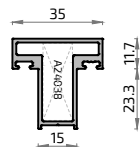

21115
Presor Vidrio Travesaño NOVA

21112
Travesaño NOVA