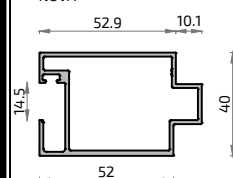

PRACTICABLE:

Especificaciones Técnicas:

- Profundidad de Marco..... 40 mm
- Frente visto de Marco..... 26,5 mm
- Profundidad de Travesaño..... 40 mm
- Frente visto de Travesaño..... 35 mm
- Profundidad de Hoja..... 40 mm
- Frente visto de Hoja..... 33,6mm
- Acristamiento ..... 6 - 10 mm
- Peso máximo por hoja: 80 kg
- Medidas mínimas de hoja con cerradura: 750 mm
- Apertura interior y exterior

Posibilidad de aperturas:

**CORREDERA:**

**Especificaciones Técnicas:**

- Profundidad de Marco..... 40 mm
- Frente visto de Marco..... 26,5 mm
- Profundidad de Travesaño..... 40 mm
- Frente visto de Travesaño..... 35 mm
- Profundidad de Hoja..... 40 mm
- Frente visto de Hoja..... 33,6mm
- Acristalamiento ..... 6 - 10 mm
- Peso máximo por hoja: 60 Kg

**Posibilidad de aperturas:**

**PIVOTANTE:**

**Especificaciones Técnicas:**

- Profundidad de Hoja..... 40 mm
- Frente visto de Hoja..... 26,5 mm
- Profundidad de Travesaño..... 40 mm
- Frente visto de Travesaño..... 35 mm
- Acristalamiento ..... 6 - 10 mm
- Peso máximo por hoja: 150 Kg

**21120**  
Tirador NOVA

**21229**  
Guía Inferior NOVA

**21124**  
Perfil Cerradura NOVA

**21122**  
Acople Apertura Pivotante NOVA

**21367**  
Guía inferior sobresuelo NOVA

**21230**  
Acople Bisagra NOVA Doble Cámara