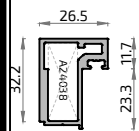

21111
Marco NOVA