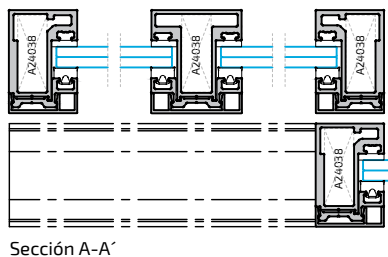

Serie  
**NOVA**

FIJO:

Especificaciones Técnicas:

- Profundidad de Marco..... 40 mm
- Frente visto de Marco..... 26,5 mm
- Profundidad de Travesaño..... 40 mm
- Frente visto de Travesaño..... 35 mm
- Acristamiento ..... 6 - 10 mm

PRACTICABLE:

Especificaciones Técnicas:

- Profundidad de Marco..... 40 mm
- Frente visto de Marco..... 26,5 mm
- Profundidad de Travesaño..... 40 mm
- Frente visto de Travesaño..... 35 mm
- Profundidad de Hoja..... 40 mm
- Frente visto de Hoja..... 33,6mm
- Acristamiento ..... 6 - 10 mm
- Peso máximo por hoja: 80 kg
- Medidas mínimas de hoja con cerradura: 750 mm
- Apertura interior y exterior

Posibilidad de aperturas:

**CORREDERA:**

**Especificaciones Técnicas:**

- Profundidad de Marco..... 40 mm
- Frente visto de Marco..... 26,5 mm
- Profundidad de Travesaño..... 40 mm
- Frente visto de Travesaño..... 35 mm
- Profundidad de Hoja..... 40 mm
- Frente visto de Hoja..... 33,6mm
- Acristalamiento ..... 6 - 10 mm
- Peso máximo por hoja: 60 Kg

**Posibilidad de aperturas:**

**PIVOTANTE:**

**Especificaciones Técnicas:**

- Profundidad de Hoja..... 40 mm
- Frente visto de Hoja..... 26,5 mm
- Profundidad de Travesaño..... 40 mm
- Frente visto de Travesaño..... 35 mm
- Acristalamiento ..... 6 - 10 mm
- Peso máximo por hoja: 150 Kg