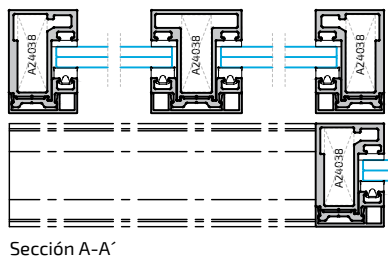

**PRACTICABLE:**

**Especificaciones Técnicas:**

- Profundidad de Marco..... 40 mm
- Frente visto de Marco..... 26,5 mm
- Profundidad de Travesaño..... 40 mm
- Frente visto de Travesaño..... 35 mm
- Profundidad de Hoja..... 40 mm
- Frente visto de Hoja..... 33,6mm
- Acristalamiento ..... 6 - 10 mm
- Peso máximo por hoja: 80 kg
- Medidas mínimas de hoja con cerradura: 750 mm
- Apertura interior y exterior

**Posibilidad de aperturas:**

**CORREDERA:**

**Especificaciones Técnicas:**

- Profundidad de Marco..... 40 mm
- Frente visto de Marco..... 26,5 mm
- Profundidad de Travesaño..... 40 mm
- Frente visto de Travesaño..... 35 mm
- Profundidad de Hoja..... 40 mm
- Frente visto de Hoja..... 33,6mm
- Acristalamiento ..... 6 - 10 mm
- Peso máximo por hoja: 60 Kg

**Posibilidad de aperturas:**

**PIVOTANTE:**

**Especificaciones Técnicas:**

- Profundidad de Hoja..... 40 mm
- Frente visto de Hoja..... 26,5 mm
- Profundidad de Travesaño..... 40 mm
- Frente visto de Travesaño..... 35 mm
- Acristalamiento ..... 6 - 10 mm
- Peso máximo por hoja: 150 Kg