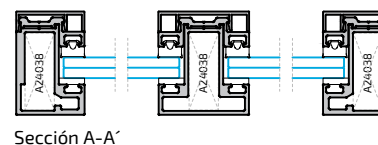

**PRACTICABLE:**

**Especificaciones Técnicas:**

- Profundidad de Marco..... 40 mm
- Frente visto de Marco..... 26,5 mm
- Profundidad de Travesaño..... 40 mm
- Frente visto de Travesaño..... 35 mm
- Profundidad de Hoja..... 40 mm
- Frente visto de Hoja..... 33,6mm
- Acristalamiento ..... 6 - 10 mm
- Peso máximo por hoja: 80 kg
- Medidas mínimas de hoja con cerradura: 750 mm
- Apertura interior y exterior

**Posibilidad de aperturas:**

**CORREDERA:**

**Especificaciones Técnicas:**

- Profundidad de Marco..... 40 mm
- Frente visto de Marco..... 26,5 mm
- Profundidad de Travesaño..... 40 mm
- Frente visto de Travesaño..... 35 mm
- Profundidad de Hoja..... 40 mm
- Frente visto de Hoja..... 33,6mm
- Acristalamiento ..... 6 - 10 mm
- Peso máximo por hoja: 60 Kg

**Posibilidad de aperturas:**

**PIVOTANTE:**

**Especificaciones Técnicas:**

- Profundidad de Hoja..... 40 mm
- Frente visto de Hoja..... 26,5 mm
- Profundidad de Travesaño..... 40 mm
- Frente visto de Travesaño..... 35 mm
- Acristalamiento ..... 6 - 10 mm
- Peso máximo por hoja: 150 Kg