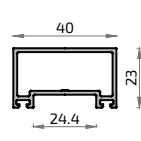

**PRACTICABLE:**

**Especificaciones Técnicas:**

- Profundidad de Marco..... 40 mm
- Frente visto de Marco..... 26,5 mm
- Profundidad de Travesaño..... 40 mm
- Frente visto de Travesaño..... 35 mm
- Profundidad de Hoja..... 40 mm
- Frente visto de Hoja..... 33,6mm
- Acristalamiento ..... 6 - 10 mm
- Peso máximo por hoja: 80 kg
- Medidas mínimas de hoja con cerradura: 750 mm
- Apertura interior y exterior

**Posibilidad de aperturas:**

**PIVOTANTE:**

**Especificaciones Técnicas:**

- Profundidad de Hoja..... 40 mm
- Frente visto de Hoja..... 26,5 mm
- Profundidad de Travesaño..... 40 mm
- Frente visto de Travesaño..... 35 mm
- Acristalamiento ..... 6 - 10 mm
- Peso máximo por hoja: 150 Kg

**21118**  
Tirador Batiente Apertura Practicable NOVA

**21121**  
Perfil Soporte Guía Corredera para Pared NOVA

**21114**  
Tapa Presor Vidrio Marco NOVA

**21116**  
Tapa Presor Vidrio Travesaño NOVA

**21120**  
Tirador NOVA

**21124**  
Perfil Cerradura NOVA

**21122**  
Acople Apertura Pivotante NOVA

**21209**  
Tapa Clip

**21229**  
Guía Inferior NOVA

**21367**  
Guía inferior sobresuelo NOVA

**21230**  
Acople Bisagra NOVA Doble Cámara