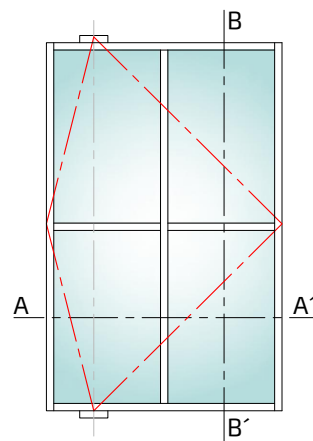

**FIJO:**

**Especificaciones Técnicas:**

- Profundidad de Marco..... 40 mm
- Frente visto de Marco..... 26,5 mm
- Profundidad de Travesaño..... 40 mm
- Frente visto de Travesaño..... 35 mm
- Acristalamiento ..... 6 - 10 mm

**PRACTICABLE:**

**Especificaciones Técnicas:**

- Profundidad de Marco..... 40 mm
- Frente visto de Marco..... 26,5 mm
- Profundidad de Travesaño..... 40 mm
- Frente visto de Travesaño..... 35 mm
- Profundidad de Hoja..... 40 mm
- Frente visto de Hoja..... 33,6mm
- Acristalamiento ..... 6 - 10 mm
- Peso máximo por hoja: 80 kg
- Medidas mínimas de hoja con cerradura: 750 mm
- Apertura interior y exterior

**Posibilidad de aperturas:**

**CORREDERA:**

**Especificaciones Técnicas:**

- Profundidad de Marco..... 40 mm
- Frente visto de Marco..... 26,5 mm
- Profundidad de Travesaño..... 40 mm
- Frente visto de Travesaño..... 35 mm
- Profundidad de Hoja..... 40 mm
- Frente visto de Hoja..... 33,6mm
- Acristalamiento ..... 6 - 10 mm
- Peso máximo por hoja: 60 Kg

**Posibilidad de aperturas:**

**PIVOTANTE:**

**Especificaciones Técnicas:**

- Profundidad de Hoja..... 40 mm
- Frente visto de Hoja..... 26,5 mm
- Profundidad de Travesaño..... 40 mm
- Frente visto de Travesaño..... 35 mm
- Acristalamiento ..... 6 - 10 mm
- Peso máximo por hoja: 150 Kg