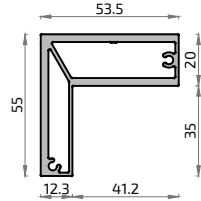

21118
Tirador Batiente Apertura Practicable NOVA

21121
Perfil Soporte Guía Corredera para Pared NOVA

21209
Tapa Clip