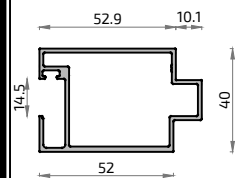

**PRACTICABLE:**

**Especificaciones Técnicas:**

- Profundidad de Marco..... 40 mm
- Frente visto de Marco..... 26,5 mm
- Profundidad de Travesaño..... 40 mm
- Frente visto de Travesaño..... 35 mm
- Profundidad de Hoja..... 40 mm
- Frente visto de Hoja..... 33,6mm
- Acristalamiento ..... 6 - 10 mm
- Peso máximo por hoja: 80 kg
- Medidas mínimas de hoja con cerradura: 750 mm
- Apertura interior y exterior

**Posibilidad de aperturas:**

**CORREDERA:**

**Especificaciones Técnicas:**

- Profundidad de Marco..... 40 mm
- Frente visto de Marco..... 26,5 mm
- Profundidad de Travesaño..... 40 mm
- Frente visto de Travesaño..... 35 mm
- Profundidad de Hoja..... 40 mm
- Frente visto de Hoja..... 33,6mm
- Acristalamiento ..... 6 - 10 mm
- Peso máximo por hoja: 60 Kg

**Posibilidad de aperturas:**

**PIVOTANTE:**

**Especificaciones Técnicas:**

- Profundidad de Hoja..... 40 mm
- Frente visto de Hoja..... 26,5 mm
- Profundidad de Travesaño..... 40 mm
- Frente visto de Travesaño..... 35 mm
- Acristalamiento ..... 6 - 10 mm
- Peso máximo por hoja: 150 Kg

**21124**  
Perfil Cerradura NOVA

**21122**  
Acople Apertura Pivotante NOVA

**21209**  
Tapa Clip

**21229**  
Guía Inferior NOVA

**21367**  
Guía inferior sobresuelo NOVA

**21230**  
Acople Bisagra NOVA Doble Cámara