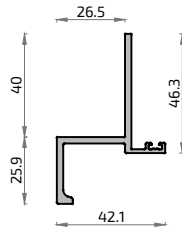

21118
Tirador Batiente Apertura Practicable NOVA