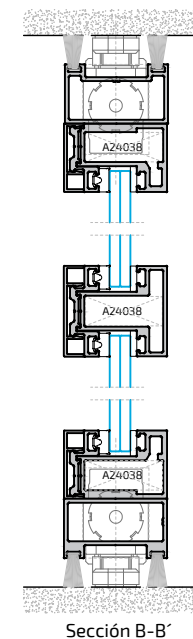

**FIJO:**

**Especificaciones Técnicas:**

- Profundidad de Marco..... 40 mm
- Frente visto de Marco..... 26,5 mm
- Profundidad de Travesaño..... 40 mm
- Frente visto de Travesaño..... 35 mm
- Acristalamiento ..... 6 - 10 mm

**PRACTICABLE:**

**Especificaciones Técnicas:**

- Profundidad de Marco..... 40 mm
- Frente visto de Marco..... 26,5 mm
- Profundidad de Travesaño..... 40 mm
- Frente visto de Travesaño..... 35 mm
- Profundidad de Hoja..... 40 mm
- Frente visto de Hoja..... 33,6mm
- Acristalamiento ..... 6 - 10 mm
- Peso máximo por hoja: 80 kg
- Medidas mínimas de hoja con cerradura: 750 mm
- Apertura interior y exterior

**Posibilidad de aperturas:**

**CORREDERA:**

**Especificaciones Técnicas:**

- Profundidad de Marco..... 40 mm
- Frente visto de Marco..... 26,5 mm
- Profundidad de Travesaño..... 40 mm
- Frente visto de Travesaño..... 35 mm
- Profundidad de Hoja..... 40 mm
- Frente visto de Hoja..... 33,6mm
- Acristalamiento ..... 6 - 10 mm
- Peso máximo por hoja: 60 Kg

**Posibilidad de aperturas:**

**PIVOTANTE:**

**Especificaciones Técnicas:**

- Profundidad de Hoja..... 40 mm
- Frente visto de Hoja..... 26,5 mm
- Profundidad de Travesaño..... 40 mm
- Frente visto de Travesaño..... 35 mm
- Acristalamiento ..... 6 - 10 mm
- Peso máximo por hoja: 150 Kg