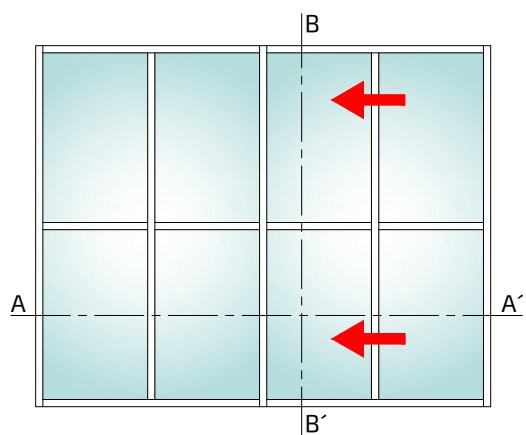

**PRACTICABLE:**

**Especificaciones Técnicas:**

- Profundidad de Marco..... 40 mm
- Frente visto de Marco..... 26,5 mm
- Profundidad de Travesaño..... 40 mm
- Frente visto de Travesaño..... 35 mm
- Profundidad de Hoja..... 40 mm
- Frente visto de Hoja..... 33,6mm
- Acristalamiento ..... 6 - 10 mm
- Peso máximo por hoja: 80 kg
- Medidas mínimas de hoja con cerradura: 750 mm
- Apertura interior y exterior

**Posibilidad de aperturas:**

**CORREDERA:**

**Especificaciones Técnicas:**

- Profundidad de Marco..... 40 mm
- Frente visto de Marco..... 26,5 mm
- Profundidad de Travesaño..... 40 mm
- Frente visto de Travesaño..... 35 mm
- Profundidad de Hoja..... 40 mm
- Frente visto de Hoja..... 33,6mm
- Acristalamiento ..... 6 - 10 mm
- Peso máximo por hoja: 60 Kg

**Posibilidad de aperturas:**

**PIVOTANTE:**

**Especificaciones Técnicas:**

- Profundidad de Hoja..... 40 mm
- Frente visto de Hoja..... 26,5 mm
- Profundidad de Travesaño..... 40 mm
- Frente visto de Travesaño..... 35 mm
- Acristalamiento ..... 6 - 10 mm
- Peso máximo por hoja: 150 Kg