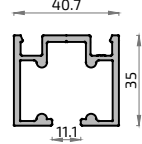

**PRACTICABLE:**

**Especificaciones Técnicas:**

- Profundidad de Marco..... 40 mm
- Frente visto de Marco..... 26,5 mm
- Profundidad de Travesaño..... 40 mm
- Frente visto de Travesaño..... 35 mm
- Profundidad de Hoja..... 40 mm
- Frente visto de Hoja..... 33,6mm
- Acristalamiento ..... 6 - 10 mm
- Peso máximo por hoja: 80 kg
- Medidas mínimas de hoja con cerradura: 750 mm
- Apertura interior y exterior

**Posibilidad de aperturas:**

**CORREDERA:**

**Especificaciones Técnicas:**

- Profundidad de Marco..... 40 mm
- Frente visto de Marco..... 26,5 mm
- Profundidad de Travesaño..... 40 mm
- Frente visto de Travesaño..... 35 mm
- Profundidad de Hoja..... 40 mm
- Frente visto de Hoja..... 33,6mm
- Acristalamiento ..... 6 - 10 mm
- Peso máximo por hoja: 60 Kg

**Posibilidad de aperturas:**

**PIVOTANTE:**

**Especificaciones Técnicas:**

- Profundidad de Hoja..... 40 mm
- Frente visto de Hoja..... 26,5 mm
- Profundidad de Travesaño..... 40 mm
- Frente visto de Travesaño..... 35 mm
- Acristalamiento ..... 6 - 10 mm
- Peso máximo por hoja: 150 Kg

**Posibilidad de aperturas:**

**21111**  
Marco NOVA

**21112**  
Travesaño NOVA

**21117**  
Acople Bisagra NOVA

**21119**  
Guía Corredera NOVA

**21113**  
Presor Vidrio Marco NOVA

**21115**  
Presor Vidrio Travesaño NOVA