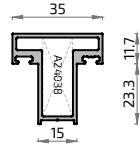

21115
Presor Vidrio Travesaño NOVA

21112
Travesaño NOVA