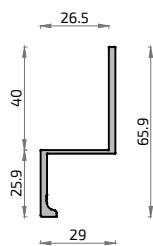

**PRACTICABLE:**

**Especificaciones Técnicas:**

- Profundidad de Marco..... 40 mm
- Frente visto de Marco..... 26,5 mm
- Profundidad de Travesaño..... 40 mm
- Frente visto de Travesaño..... 35 mm
- Profundidad de Hoja..... 40 mm
- Frente visto de Hoja..... 33,6mm
- Acristalamiento ..... 6 - 10 mm
- Peso máximo por hoja: 80 kg
- Medidas mínimas de hoja con cerradura: 750 mm
- Apertura interior y exterior

**Posibilidad de aperturas:**

**CORREDERA:**

**Especificaciones Técnicas:**

- Profundidad de Marco..... 40 mm
- Frente visto de Marco..... 26,5 mm
- Profundidad de Travesaño..... 40 mm
- Frente visto de Travesaño..... 35 mm
- Profundidad de Hoja..... 40 mm
- Frente visto de Hoja..... 33,6mm
- Acristalamiento ..... 6 - 10 mm
- Peso máximo por hoja: 60 Kg

**Posibilidad de aperturas:**

**PIVOTANTE:**

**Especificaciones Técnicas:**

- Profundidad de Hoja..... 40 mm
- Frente visto de Hoja..... 26,5 mm
- Profundidad de Travesaño..... 40 mm
- Frente visto de Travesaño..... 35 mm
- Acristalamiento ..... 6 - 10 mm
- Peso máximo por hoja: 150 Kg

**21124**  
Perfil Cerradura NOVA

**21122**  
Acople Apertura Pivotante NOVA

**21209**  
Tapa Clip

**21229**  
Guía Inferior NOVA

**21367**  
Guía inferior sobresuelo NOVA

**21230**  
Acople Bisagra NOVA Doble Cámara