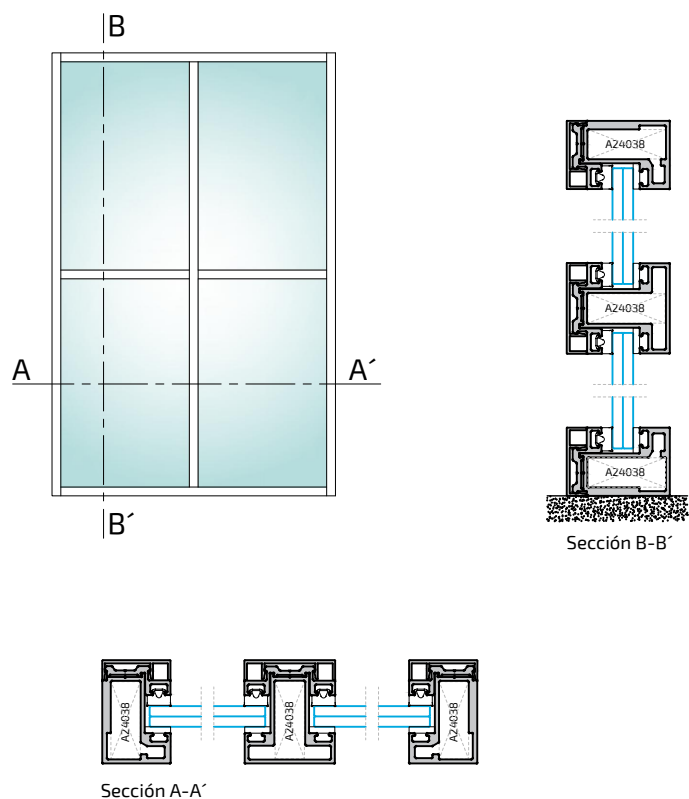

**FIJO:**

**Especificaciones Técnicas:**

- Profundidad de Marco..... 40 mm
- Frente visto de Marco..... 26,5 mm
- Profundidad de Travesaño..... 40 mm
- Frente visto de Travesaño..... 35 mm
- Acristalamiento ..... 6 - 10 mm

**PRACTICABLE:**

**Especificaciones Técnicas:**

- Profundidad de Marco..... 40 mm
- Frente visto de Marco..... 26,5 mm
- Profundidad de Travesaño..... 40 mm
- Frente visto de Travesaño..... 35 mm
- Profundidad de Hoja..... 40 mm
- Frente visto de Hoja..... 33,6mm
- Acristalamiento ..... 6 - 10 mm
- Peso máximo por hoja: 80 kg
- Medidas mínimas de hoja con cerradura: 750 mm
- Apertura interior y exterior

**Posibilidad de aperturas:**

**CORREDERA:**

**Especificaciones Técnicas:**

- Profundidad de Marco..... 40 mm
- Frente visto de Marco..... 26,5 mm
- Profundidad de Travesaño..... 40 mm
- Frente visto de Travesaño..... 35 mm
- Profundidad de Hoja..... 40 mm
- Frente visto de Hoja..... 33,6mm
- Acristalamiento ..... 6 - 10 mm
- Peso máximo por hoja: 60 Kg

**Posibilidad de aperturas:**

**PIVOTANTE:**

**Especificaciones Técnicas:**

- Profundidad de Hoja..... 40 mm
- Frente visto de Hoja..... 26,5 mm
- Profundidad de Travesaño..... 40 mm
- Frente visto de Travesaño..... 35 mm
- Acristalamiento ..... 6 - 10 mm
- Peso máximo por hoja: 150 Kg