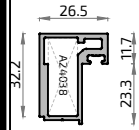

21111
Marco NOVA