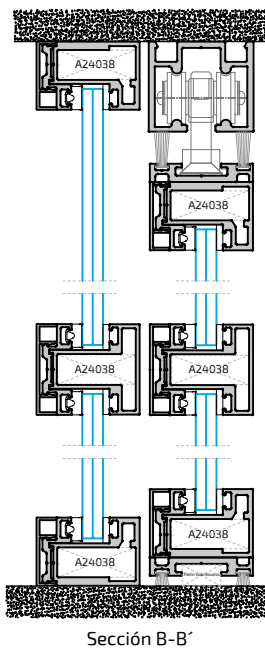

**FIJO:**

**Especificaciones Técnicas:**

- Profundidad de Marco..... 40 mm
- Frente visto de Marco..... 26,5 mm
- Profundidad de Travesaño..... 40 mm
- Frente visto de Travesaño..... 35 mm
- Acristalamiento ..... 6 - 10 mm

**PRACTICABLE:**

**Especificaciones Técnicas:**

- Profundidad de Marco..... 40 mm
- Frente visto de Marco..... 26,5 mm
- Profundidad de Travesaño..... 40 mm
- Frente visto de Travesaño..... 35 mm
- Profundidad de Hoja..... 40 mm
- Frente visto de Hoja..... 33,6mm
- Acristalamiento ..... 6 - 10 mm
- Peso máximo por hoja: 80 kg
- Medidas mínimas de hoja con cerradura: 750 mm
- Apertura interior y exterior

**Posibilidad de aperturas:**

**CORREDERA:**

**Especificaciones Técnicas:**

- Profundidad de Marco..... 40 mm
- Frente visto de Marco..... 26,5 mm
- Profundidad de Travesaño..... 40 mm
- Frente visto de Travesaño..... 35 mm
- Profundidad de Hoja..... 40 mm
- Frente visto de Hoja..... 33,6mm
- Acristalamiento ..... 6 - 10 mm
- Peso máximo por hoja: 60 Kg

**Posibilidad de aperturas:**

**PIVOTANTE:**

**Especificaciones Técnicas:**

- Profundidad de Hoja..... 40 mm
- Frente visto de Hoja..... 26,5 mm
- Profundidad de Travesaño..... 40 mm
- Frente visto de Travesaño..... 35 mm
- Acristalamiento ..... 6 - 10 mm
- Peso máximo por hoja: 150 Kg