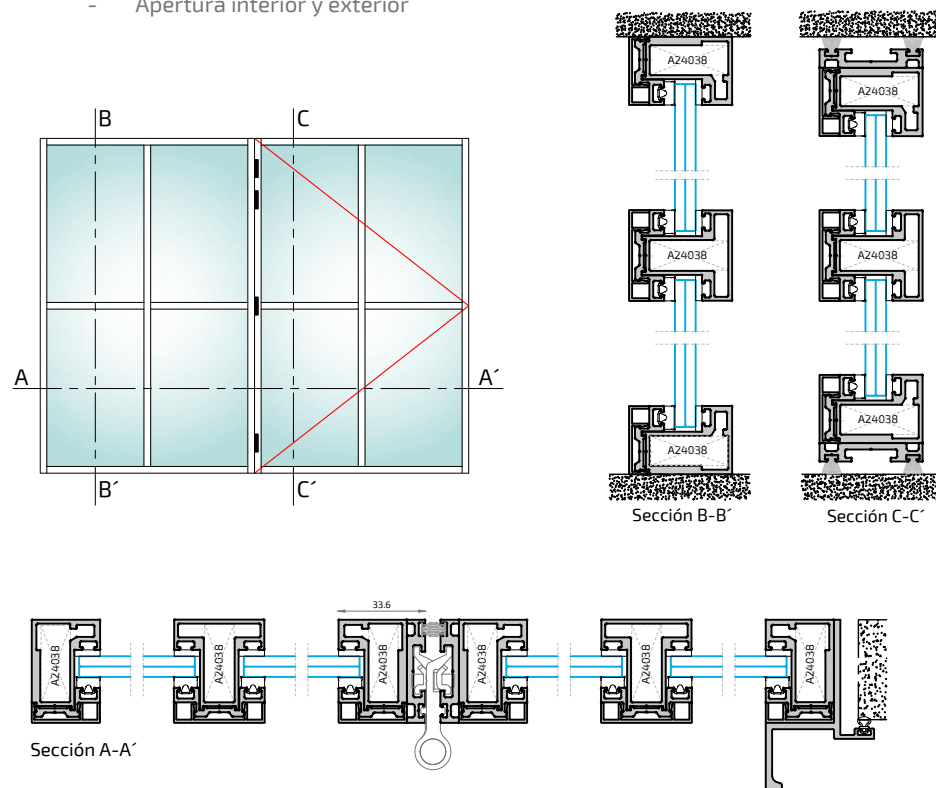

**FIJO:**

**Especificaciones Técnicas:**

- Profundidad de Marco..... 40 mm
- Frente visto de Marco..... 26,5 mm
- Profundidad de Travesaño..... 40 mm
- Frente visto de Travesaño..... 35 mm
- Acristalamiento ..... 6 - 10 mm

**PRACTICABLE:**

**Especificaciones Técnicas:**

- Profundidad de Marco..... 40 mm
- Frente visto de Marco..... 26,5 mm
- Profundidad de Travesaño..... 40 mm
- Frente visto de Travesaño..... 35 mm
- Profundidad de Hoja..... 40 mm
- Frente visto de Hoja..... 33,6mm
- Acristalamiento ..... 6 - 10 mm
- Peso máximo por hoja: 80 kg
- Medidas mínimas de hoja con cerradura: 750 mm
- Apertura interior y exterior

**Posibilidad de aperturas:**

**CORREDERA:**

**Especificaciones Técnicas:**

- Profundidad de Marco..... 40 mm
- Frente visto de Marco..... 26,5 mm
- Profundidad de Travesaño..... 40 mm
- Frente visto de Travesaño..... 35 mm
- Profundidad de Hoja..... 40 mm
- Frente visto de Hoja..... 33,6mm
- Acristalamiento ..... 6 - 10 mm
- Peso máximo por hoja: 60 Kg

**Posibilidad de aperturas:**

**PIVOTANTE:**

**Especificaciones Técnicas:**

- Profundidad de Hoja..... 40 mm
- Frente visto de Hoja..... 26,5 mm
- Profundidad de Travesaño..... 40 mm
- Frente visto de Travesaño..... 35 mm
- Acristalamiento ..... 6 - 10 mm
- Peso máximo por hoja: 150 Kg