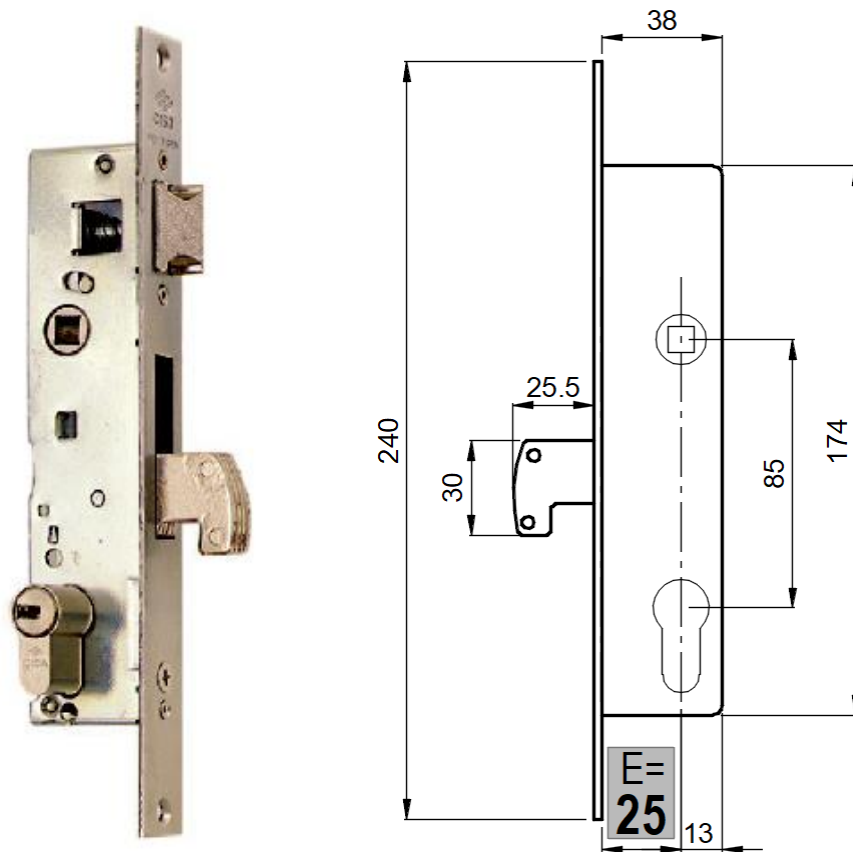

# CERRADURA GANCHO UNIVERSAL LIBRO

## 5223

CERRADURA GANCHO U. LIBRO

## CERRADURA VERTICAL CON GANCHO BASCULANTE:

- Caja cincada
- Frente en acero Inox de 240 x 25 mm
- Gancho laminar cementado
- Cerradero Inox
- Entrada de 25 mm.