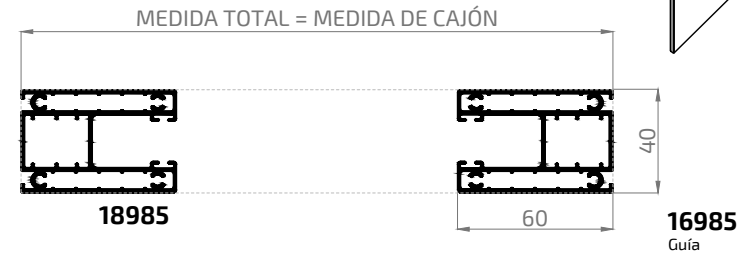

Guía de Seguridad H-25 con pala

Nueva guía H-25 reforzada de seguridad con posibilidad de acoplar pala de alargamiento. Los suplementos laterales de la guía H-25 reforzada junto a la pala, le confieren a la ventana un añadido de seguridad, con la posibilidad de reforzar con pletinas por el interior de la guía. Es el complemento ideal para otorgarle un extra antivandalismo a las persianas autoblocantes y de seguridad.