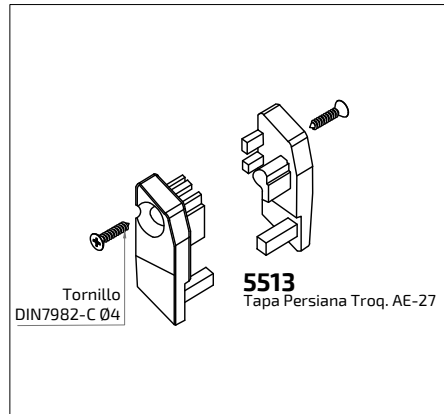

Serie

Persianas Autoblocantes

Persiana de Seguridad Autoblocante microperforada 45 mm

	38	20732 Lama hembra
	44.5	10321 Lama Autoblocante 36
	15.6	10316 Lama Intermedia Blocante
	54.5	10317 Terminal de Persiana
	30.5	17821 Lama Macho C45 M15623

	5515 Juego tapa
	5516 Juego tapa
	5514 Juego tapa

Lamas en posición de autobloqueo

Lamas en posición de ventilación

Persiana de Seguridad Autoblocante microperforada 65 mm

	48	17765 Lama Hembra C65
	49	17766 Lama Macho C65 M15621
	19.9	12358 Lama intermedia Autoblocante
	62.7	12359 Lama Autoblocante 63
	69.7 / 62.1	12757 Terminal PS-65

	5517 Juego tapa
	5518 Juego tapa

Lamas en posición cerrada de autobloqueo.

Lamas en posición de ventilación.

Persiana de Seguridad Troquelada AE-27

		17680 M15624 Lama troquelada Referencia perfil: Mecanizado (caja perforada)
		17681 Lama terminal

Guía de Seguridad H-25 con pala

Nueva guía H-25 reforzada de seguridad con posibilidad de acoplar pala de alargamiento. Los suplementos laterales de la guía H-25 reforzada junto a la pala, le confieren a la ventana un añadido de seguridad, con la posibilidad de reforzar con pletinas por el interior de la guía. Es el complemento ideal para otorgarle un extra antivandalismo a las persianas autoblocantes y de seguridad.