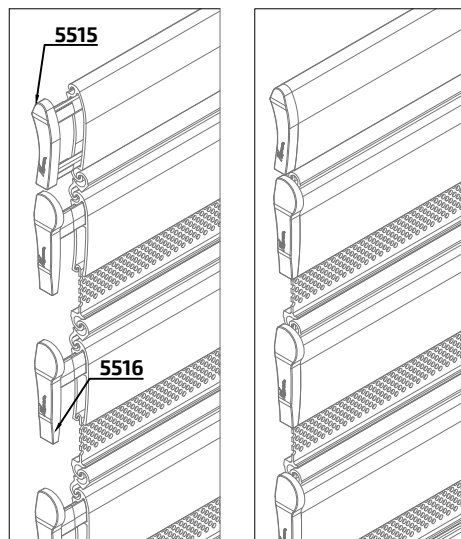

Serie

Persianas Autoblocantes

Persiana de Seguridad Autoblocante microperforada 45 mm

	38	20732 Lama hembra
	44.5	10321 Lama Autoblocante 36
	15.6	10316 Lama Intermedia Blocante
	54.5	10317 Terminal de Persiana
	30.5	17821 Lama Macho C45 M15623

	5515 Juego tapa
	5516 Juego tapa
	5514 Juego tapa

Lamas en posición de autobloqueo

Lamas en posición de ventilación

Persiana de Seguridad Autoblocante microperforada 65 mm

	48	17765 Lama Hembra C65
	49	17766 Lama Macho C65 M15621
	19.9	12358 Lama intermedia Autoblocante
	62.7	12359 Lama Autoblocante 63
	69.7 / 62.1	12757 Terminal PS-65

	5517 Juego tapa
	5518 Juego tapa

Lamas en posición cerrada de autobloqueo.

Lamas en posición de ventilación.

Persiana de Seguridad Troquelada AE-27

		17680 M15624 Lama troquelada Referencia perfil: Mecanizado (caja perforada)
		17681 Lama terminal