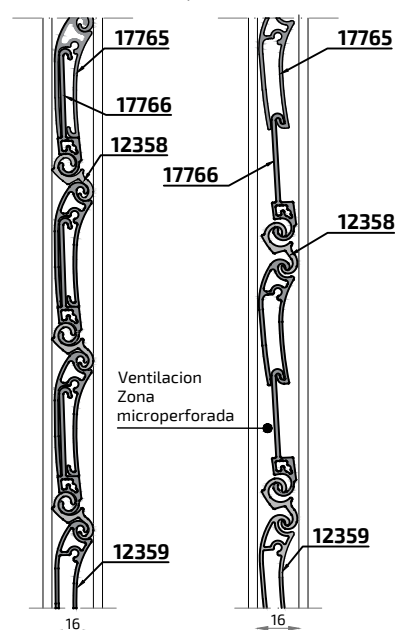

Serie

Persianas Autoblocantes

Persiana de Seguridad Autoblocante microperforada 45 mm

	38	20732 Lama hembra
	44.5	10321 Lama Autoblocante 36
	15.6	10316 Lama Intermedia Blocante
	54.5	10317 Terminal de Persiana
	30.5	17821 Lama Macho C45 M15623

	5515 Juego tapa
	5516 Juego tapa
	5514 Juego tapa

Lamas en posición de autobloqueo

Lamas en posición de ventilación

Persiana de Seguridad Autoblocante microperforada 65 mm

	48	17765 Lama Hembra C65
	49	17766 Lama Macho C65 M15621
	19.9	12358 Lama intermedia Autoblocante
	62.7	12359 Lama Autoblocante 63
	69.7 / 62.1	12757 Terminal PS-65

	5517 Juego tapa
	5518 Juego tapa

Lamas en posición cerrada de autobloqueo.

Lamas en posición de ventilación.

Persiana de Seguridad Troquelada AE-27

		17680 M15624 Lama troquelada Referencia perfil: Mecanizado (caja perforada)
		17681 Lama terminal

Guía de Seguridad H-25 con pala

Nueva guía H-25 reforzada de seguridad con posibilidad de acoplar pala de alargamiento. Los suplementos laterales de la guía H-25 reforzada junto a la pala, le confieren a la ventana un añadido de seguridad, con la posibilidad de reforzar con pletinas por el interior de la guía. Es el complemento ideal para otorgarle un extra antivandalismo a las persianas autoblocantes y de seguridad.