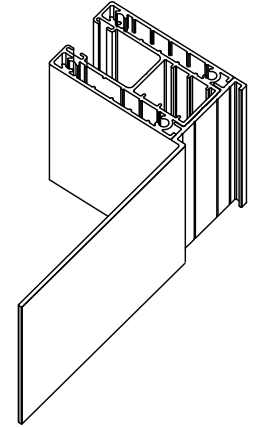

	5515 Juego tapa
	5516 Juego tapa
	5514 Juego tapa

Lamas en posición de autobloqueo

Lamas en posición de ventilación

Persiana de Seguridad Autoblocante microperforada 65 mm

	48	17765 Lama Hembra C65
	49	17766 Lama Macho C65 M15621
	19.9	12358 Lama intermedia Autoblocante
	62.7	12359 Lama Autoblocante 63
	69.7 / 62.1	12757 Terminal PS-65

	5517 Juego tapa
	5518 Juego tapa

Lamas en posición cerrada de autobloqueo.

Lamas en posición de ventilación.

Persiana de Seguridad Troquelada AE-27

		17680 M15624 Lama troquelada Referencia perfil: Mecanizado (caja perforada)
		17681 Lama terminal

Guía de Seguridad H-25 con pala

Nueva guía H-25 reforzada de seguridad con posibilidad de acoplar pala de alargamiento. Los suplementos laterales de la guía H-25 reforzada junto a la pala, le confieren a la ventana un añadido de seguridad, con la posibilidad de reforzar con pletinas por el interior de la guía. Es el complemento ideal para otorgarle un extra antivandalismo a las persianas autoblocantes y de seguridad.