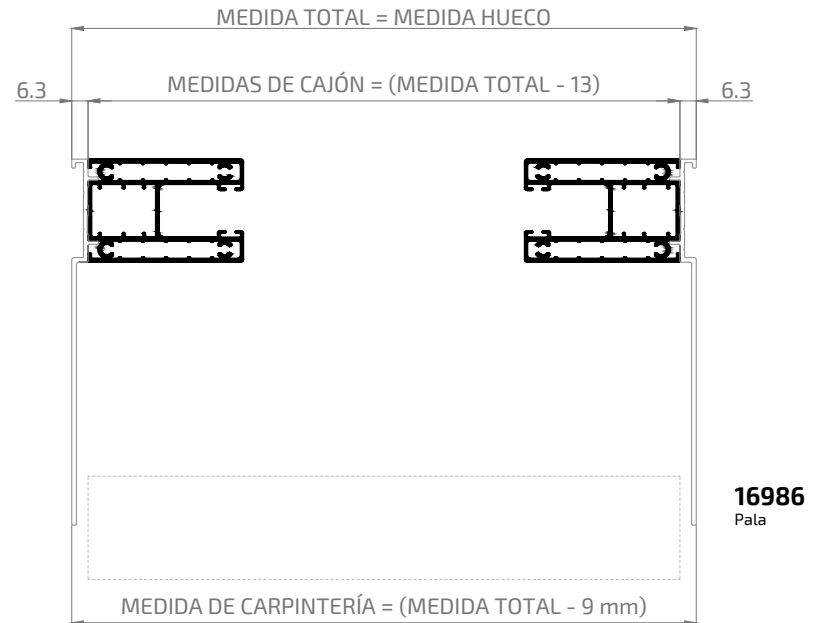

Guía de Seguridad H-25 con pala

Nueva guía H-25 reforzada de seguridad con posibilidad de acoplar pala de alargamiento. Los suplementos laterales de la guía H-25 reforzada junto a la pala, le confieren a la ventana un añadido de seguridad, con la posibilidad de reforzar con pletinas por el interior de la guía. Es el complemento ideal para otorgarle un extra antivandalismo a las persianas autoblocantes y de seguridad.