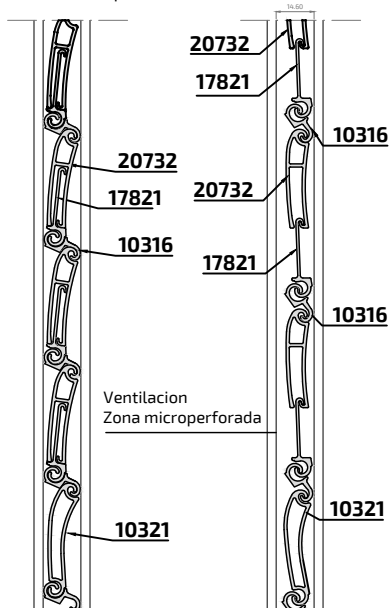

Serie

Persianas Autoblocantes

Persiana de Seguridad Autoblocante microperforada 45 mm

	38	20732 Lama hembra
	44.5	10321 Lama Autoblocante 36
	15.6	10316 Lama Intermedia Blocante
	54.5	10317 Terminal de Persiana
	30.5	17821 Lama Macho C45 M15623

	5515 Juego tapa
	5516 Juego tapa
	5514 Juego tapa

Lamas en posición de autobloqueo

Lamas en posición de ventilación

Persiana de Seguridad Autoblocante microperforada 65 mm

	48	17765 Lama Hembra C65
	49	17766 Lama Macho C65 M15621
	19.9	12358 Lama intermedia Autoblocante
	62.7	12359 Lama Autoblocante 63
	69.7 / 62.1	12757 Terminal PS-65

	5517 Juego tapa
	5518 Juego tapa

Lamas en posición cerrada de autobloqueo.

Lamas en posición de ventilación.

Persiana de Seguridad Troquelada AE-27

		17680 M15624 Lama troquelada Referencia perfil: Mecanizado (caja perforada)
		17681 Lama terminal

Guía de Seguridad H-25 con pala

Nueva guía H-25 reforzada de seguridad con posibilidad de acoplar pala de alargamiento. Los suplementos laterales de la guía H-25 reforzada junto a la pala, le confieren a la ventana un añadido de seguridad, con la posibilidad de reforzar con pletinas por el interior de la guía. Es el complemento ideal para otorgarle un extra antivandalismo a las persianas autoblocantes y de seguridad.