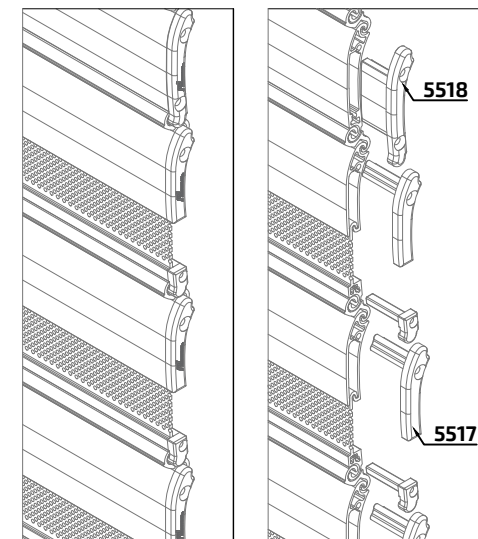

Serie

Persianas Autoblocantes

Persiana de Seguridad Autoblocante microperforada 45 mm

	38	20732 Lama hembra
	44.5	10321 Lama Autoblocante 36
	15.6	10316 Lama Intermedia Blocante
	54.5	10317 Terminal de Persiana
	30.5	17821 Lama Macho C45 M15623

	5515 Juego tapa
	5516 Juego tapa
	5514 Juego tapa

Lamas en posición de autobloqueo

Lamas en posición de ventilación

Persiana de Seguridad Autoblocante microperforada 65 mm

	48	17765 Lama Hembra C65
	49	17766 Lama Macho C65 M15621
	19.9	12358 Lama intermedia Autoblocante
	62.7	12359 Lama Autoblocante 63
	69.7 / 62.1	12757 Terminal PS-65

	5517 Juego tapa
	5518 Juego tapa

Lamas en posición cerrada de autobloqueo.

Lamas en posición de ventilación.

Persiana de Seguridad Troquelada AE-27

		17680 M15624 Lama troquelada Referencia perfil: Mecanizado (caja perforada)
		17681 Lama terminal

Guía de Seguridad H-25 con pala

Nueva guía H-25 reforzada de seguridad con posibilidad de acoplar pala de alargamiento. Los suplementos laterales de la guía H-25 reforzada junto a la pala, le confieren a la ventana un añadido de seguridad, con la posibilidad de reforzar con pletinas por el interior de la guía. Es el complemento ideal para otorgarle un extra antivandalismo a las persianas autoblocantes y de seguridad.