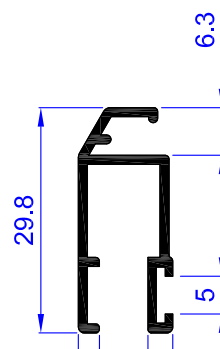

Serie

Mosquitera

970
6638

971
6639

Detalle Montaje MOSQUITERA
Montaje al interior o al exterior indistintivamente

Referencia: **3150**

Kit Accesorios Mosquitera

2 Unds.
Escuadra sup. Hoja

2 Unds.
Escuadra inf. Hoja con rueda

4 Unds.
Escuadra Cerco

10 Unds.
Tornillo cerco