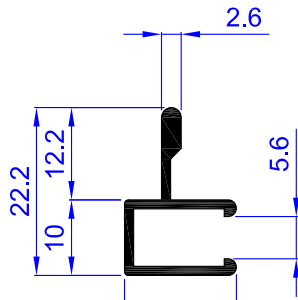

Serie

Mosquitera

970
6638

971
6639

Detalle Montaje MOSQUITERA
Montaje al interior o al exterior indistintivamente

Referencia: **3150**

Kit Accesorios Mosquitera

2 Unds.
Escuadra sup. Hoja

2 Unds.
Escuadra inf. Hoja con rueda

4 Unds.
Escuadra Cerco

10 Unds.
Tornillo cerco