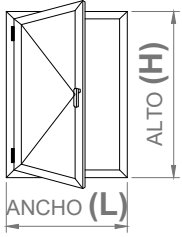

BISAGRA PUERTA 5193 (FIJACIÓN MEDIANTE TORNILLOS)

SERIES	
ALG PUERTA	STILO PUERTA
MÁXIMO	
120 Kg con 2 BISAGRAS	

2 BISAGRAS

3 BISAGRAS

4 BISAGRAS

TABLA DE CAPACIDAD MÁXIMA REALIZABLE (Kg)

H (mm)	600	700	800	900	1000	1100	1200	1300	1400	1500	1600	1700	1800	1900	2000	2100
3100	120	120	120	120	120	120	120	120	120	120	120	120	120	120	114	114
3000	120	120	120	120	120	120	120	120	120	120	120	120	120	117	108	108
2900	120	120	120	120	120	120	120	120	120	120	120	120	120	111	102	102
2800	120	120	120	120	120	120	120	120	120	120	120	120	120	115	104	96
2700	120	120	120	120	120	120	120	120	120	120	120	120	120	118	108	98
2600	120	120	120	120	120	120	120	120	120	120	120	120	120	111	101	92
2500	120	120	120	120	120	120	120	120	120	115	104	94	86	78	78	
2400	120	120	120	120	120	120	120	120	120	108	97	87	79	72	72	
2300	120	120	120	120	120	120	120	120	111	100	90	81	73	66	66	
2200	120	120	120	120	120	120	120	116	104	93	82	74	67	60	60	
2100	120	120	120	120	120	120	120	108	96	85	75	68	61	54	54	
2000	120	120	120	120	120	120	112	99	87	78	69	61	54	48	48	
1900	120	120	120	120	120	120	103	91	80	70	62	55	48	42	42	
1800	120	120	120	120	120	108	93	83	72	63	55	48	42	36	36	
1700	120	120	120	120	120	98	85	73	63	55	48	40	34	30	30	
1600	120	120	120	120	114	87	75	64	56	48	40	34				
1500	120	120	120	108	102	78	66	56	48	41	33	27				
1400	120	120	115	96	91	68	57	48	39	33	26					
1300	120	120	100	84	80	57	48	39	32	25						
1200	120	108	88	72	58	48	38	31	24							
1100	116	93	74	50	48	38	30									
1000	99	78	61	48	37	27										

■ NO PUEDE REALIZARSE

5193

Bisagra puerta Aplicación frontal 2 alas con tornillos de fijación directa (Hasta 120 Kg con 2 bisagras o 140 Kg con 3 bisagras)

BISAGRA PUERTA

DATOS PERFILES

BISAGRA PUERTA 4770