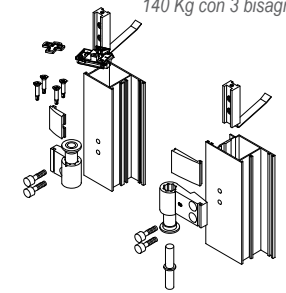

NO PUEDE REALIZARSE

4026
Bisagra puerta Aplicación frontal 2 alas
(Hasta 120 Kg con 2 bisagras o
140 Kg con 3 bisagras)

4027
Bisagra puerta Aplicación frontal 2 alas
(Hasta 120 Kg con 2 bisagras o
140 Kg con 3 bisagras)