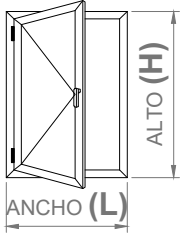

BISAGRA PUERTA

DATOS PERFILES

BISAGRA PUERTA 4026 / 4027 (2 ALAS)

SERIES
ALG PUERTA STILO PUERTA
MÁXIMO 120 Kg con 2 BISAGRAS

2 BISAGRAS

3 BISAGRAS

4 BISAGRAS

TABLA DE CAPACIDAD MÁXIMA REALIZABLE (Kg)

H (mm)	600	700	800	900	1000	1100	1200	1300	1400	1500	1600	1700	1800	1900	2000	2100
3100	120	120	120	120	120	120	120	120	120	120	120	120	120	120	114	114
3000	120	120	120	120	120	120	120	120	120	120	120	120	120	117	108	108
2900	120	120	120	120	120	120	120	120	120	120	120	120	120	111	102	102
2800	120	120	120	120	120	120	120	120	120	120	120	120	120	115	104	96
2700	120	120	120	120	120	120	120	120	120	120	120	120	120	118	108	98
2600	120	120	120	120	120	120	120	120	120	120	120	120	120	111	101	92
2500	120	120	120	120	120	120	120	120	120	120	120	120	120	115	104	94
2400	120	120	120	120	120	120	120	120	120	120	120	120	120	108	97	87
2300	120	120	120	120	120	120	120	120	120	120	120	120	120	100	90	81
2200	120	120	120	120	120	120	120	120	120	120	120	120	120	111	100	90
2100	120	120	120	120	120	120	120	120	120	120	120	120	120	116	104	93
2000	120	120	120	120	120	120	120	120	120	120	120	120	120	108	96	85
1900	120	120	120	120	120	120	120	120	120	120	120	120	120	112	99	87
1800	120	120	120	120	120	120	120	120	120	120	120	120	120	103	91	80
1700	120	120	120	120	120	120	120	120	120	120	120	120	120	108	93	83
1600	120	120	120	120	120	120	120	120	120	120	120	120	120	98	85	73
1500	120	120	120	120	114	87	75	64	56	48	40	34	27	25	25	25
1400	120	120	120	108	102	78	66	56	48	41	33	27	21	15	15	15
1300	120	120	115	96	91	68	57	48	39	33	26	20	14	8	8	8
1200	120	120	100	84	80	57	48	39	32	25	19	13	7	7	7	7
1100	120	108	88	72	58	48	38	31	24	18	12	6	6	6	6	6
1000	116	93	74	50	48	38	30	24	18	12	6	6	6	6	6	6
900	99	78	61	48	37	27	21	15	10	6	4	3	3	3	3	3

NO PUEDE REALIZARSE

4026
Bisagra puerta Aplicación frontal 2 alas
(Hasta 120 Kg con 2 bisagras o
140 Kg con 3 bisagras)

4027
Bisagra puerta Aplicación frontal 2 alas
(Hasta 120 Kg con 2 bisagras o
140 Kg con 3 bisagras)