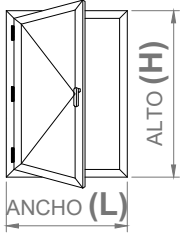

BISAGRA PUERTA **4028 / 4029** **(3 ALAS)**