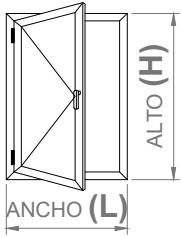

NO PUEDE REALIZARSE

4770
Bisagra Flash SLR
(Hasta 120 Kg con 2 bisagras o 140 Kg con 3 bisagras)

BISAGRA PUERTA

DATOS PERFILES

BISAGRA PUERTA 5174

SERIES
ALG PUERTA STILO PUERTA
MÁXIMO 140 Kg con 2 BISAGRAS