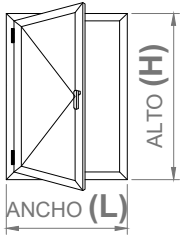

BISAGRA PUERTA 5193 (FIJACIÓN MEDIANTE TORNILLOS)