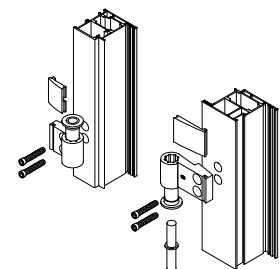

5193

Bisagra puerta Aplicación frontal 2 alas con tornillos de fijación directa (Hasta 120 Kg con 2 bisagras o 140 Kg con 3 bisagras)