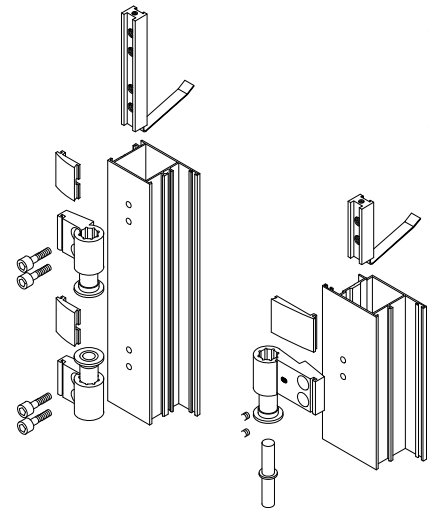

BISAGRA PUERTA **4028 / 4029** **(3 ALAS)**

SERIES
ALG PUERTA STILO PUERTA
MÁXIMO 180 Kg

3 BISAGRAS

4 BISAGRAS

H (mm)	600	700	800	900	1000	1100	1200	1300	1400	1500	1600	1700	1800	1900	2000	2100
3100	180	180	180	180	180	180	180	180	180	180	180	180	180	180	171	171
3000	180	180	180	180	180	180	180	180	180	180	180	180	180	180	176	162
2900	180	180	180	180	180	180	180	180	180	180	180	180	180	180	167	153
2800	180	180	180	180	180	180	180	180	180	180	180	180	180	180	172	156
2700	180	180	180	180	180	180	180	180	180	180	180	180	180	180	162	147
2600	180	180	180	180	180	180	180	180	180	180	180	180	180	180	178	162
2500	180	180	180	180	180	180	180	180	180	180	180	180	180	180	167	151
2400	180	180	180	180	180	180	180	180	180	180	172	156	142	129	117	117
2300	180	180	180	180	180	180	180	180	180	180	162	145	131	118	108	108
2200	180	180	180	180	180	180	180	180	180	167	151	135	122	109	99	99
2100	180	180	180	180	180	180	180	174	156	140	124	111	100	90	90	90
2000	180	180	180	180	180	180	180	162	144	127	115	102	92	81	81	81
1900	180	180	180	180	180	180	169	149	131	117	104	91	81	72	72	72
1800	180	180	180	180	180	176	154	136	120	106	93	82	72	63	63	63
1700	180	180	180	180	180	162	140	124	108	95	82	72	63	54	54	54
1600	180	180	180	180	171	147	127	110	95	82	72	61	52	45	45	45
1500	180	180	180	180	153	131	113	97	84	72	61	52	EXCESO DE PESO Kg			
1400	180	180	180	162	136	117	99	84	72	61	50	41				
1300	180	180	172	144	120	102	86	72	59	50	39					
1200	180	180	151	126	104	86	72	59	48	38						
1100	180	162	131	108	88	72	57	46	36							
1000	174	140	111	90	72	57	45									
	149	117	91	72	55	41										

TABLA DE CAPACIDAD MÁXIMA REALIZABLE (Kg)

4028

Bisagra puerta Aplicación frontal 3 alas
(Hasta 160 Kg con 2 bisagras o
180 Kg con 3 bisagras)

4029

Bisagra puerta Aplicación frontal 3 alas
(Hasta 160 Kg con 2 bisagras o
180 Kg con 3 bisagras)