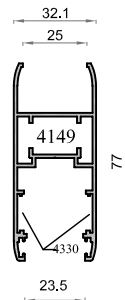

Serie  
**Silver 76**

Especificaciones Técnicas  
Carpintería Corredera  
Cercos y Hoja Perimetral

Sección de Marco.....80 mm  
Sección de Hoja.....32 x 77 mm  
Galce de vidrio.....Vidrios hasta 22 mm  
Peso Máximo por Hoja Corredera : **160 Kg** (2 tándem por hoja)  
Posibilidad de colocación de Herraje Multipunto Corredera

- \* Ventana de 2 hojas de 1230 x 1480 mm.
- \*\* Ventana de 2 hojas de 1480 x 2180 mm con cajón de persiana; Vidrio 4/8/4 - UNE-EN ISO 10077-1:2010
- \*\*\* Ventana de 2 hojas de 1230 x 1480 mm; Vidrio 4/12/4 - UNE-EN ISO 10140-2:2011

**8597**

Cerco Perimetral 80 mm Silver 76

**8578**

Cerco 3 Carriles Silver 76

**8586**

Hoja Perimetral 77 mm Silver 76

**8580**

Hoja con Tirador Silver 76

**784 6696**

Tapa refuerzo postizo hoja

**783 6695**

Base refuerzo postizo hoja

**8598**

Cerco Fijo 80 mm Silver 76

**8860**

Pilastra Cerco 28 mm Silver 76