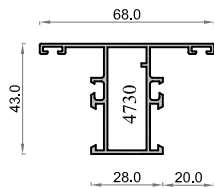

- \* Ventana de 2 hojas de 1230 x 1480 mm.
- \*\* Ventana de 2 hojas de 1480 x 2180 mm con cajón de persiana; Vidrio 4/8/4 - UNE-EN ISO 10077-1:2010
- \*\*\* Ventana de 2 hojas de 1230 x 1480 mm; Vidrio 4/12/4 - UNE-EN ISO 10140-2:2011

**784 6696**

Tapa refuerzo postizo hoja

**783 6695**

Base refuerzo postizo hoja

**8598**

Cerco Fijo 80 mm Silver 76

**8860**

Pilastra Cerco 28 mm Silver 76