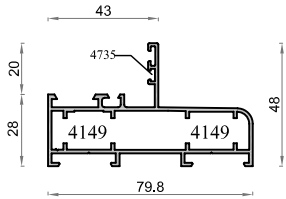

- \* Ventana de 2 hojas de 1230 x 1480 mm.
- \*\* Ventana de 2 hojas de 1480 x 2180 mm con cajón de persiana; Vidrio 4/8/4 - UNE-EN ISO 10077-1:2010
- \*\*\* Ventana de 2 hojas de 1230 x 1480 mm; Vidrio 4/12/4 - UNE-EN ISO 10140-2:2011

**784 6696**

Tapa refuerzo postizo hoja

**783 6695**

Base refuerzo postizo hoja

**8598**

Cerco Fijo 80 mm Silver 76

**8860**

Pilastra Cerco 28 mm Silver 76

**8438**

Pilastra 52.5 mm Silver 76

**8587**

Acople Central Recto Silver 76

**8596**

Acople Central Curvo Silver 76

**8589**

Union Cercos Reducida