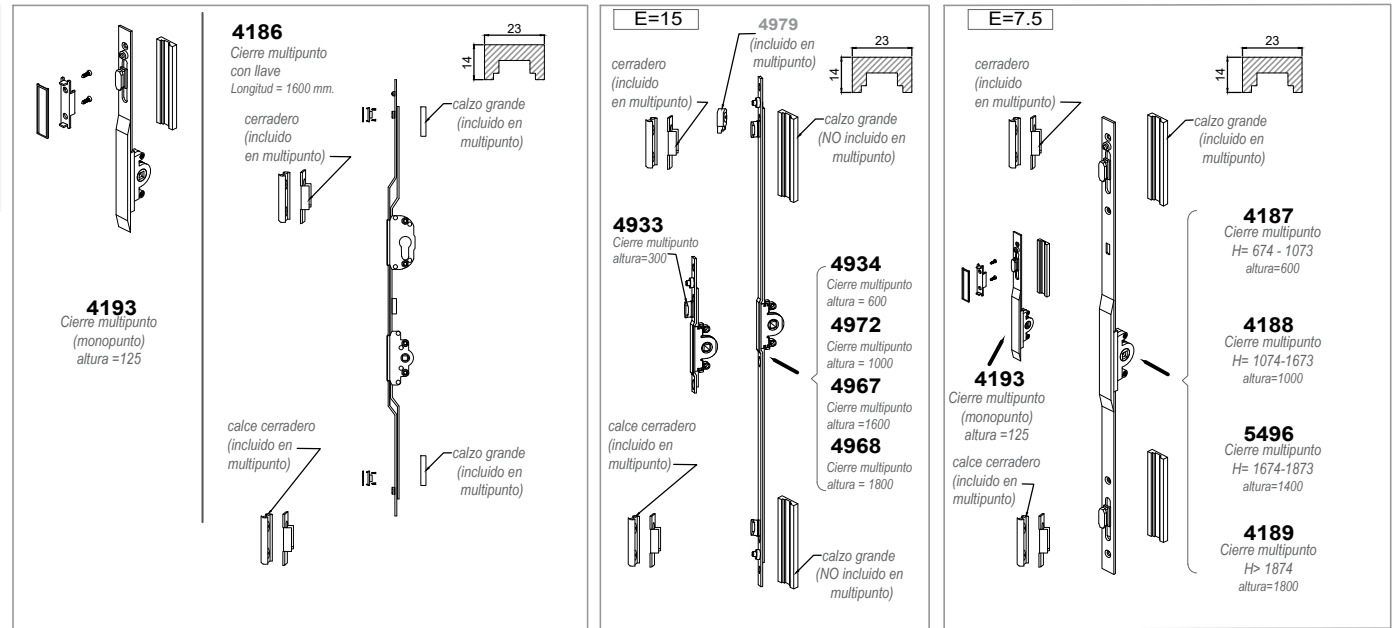

Elementos de cierre

1. **Utilillaje**
2. **4192** Útil Silver- 76 / 76 rpt
   - **4386** Útil manual Silver - 76 / 76 rpt
   - **5476** Útil manual escuadras

Este folleto tiene un valor meramente informativo.

El Grupo ALUGOM se reserva el derecho a realizar cualquier tipo de modificación, cambio de referencia, anular, eliminar definitiva o parcialmente, o quitar de stock cualquier perfil y/o accesorio que aparece en este documento, sin previo aviso.