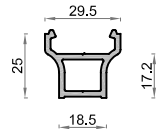

783 6695

Base refuerzo postizo hoja