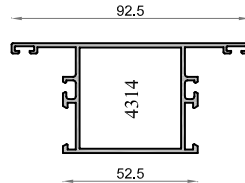

8438

Pilastra 52.5 mm Silver 76