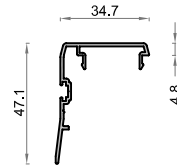

- \* Ventana de 2 hojas de 1230 x 1480 mm.
- \*\* Ventana de 2 hojas de 1480 x 2180 mm con cajón de persiana; Vidrio 4/8/4 - UNE-EN ISO 10077-1:2010
- \*\*\* Ventana de 2 hojas de 1230 x 1480 mm; Vidrio 4/12/4 - UNE-EN ISO 10140-2:2011

**8597**

Cerco Perimetral 80 mm Silver 76

**8578**

Cerco 3 Carriles Silver 76

**8586**

Hoja Perimetral 77 mm Silver 76

**8580**

Hoja con Tirador Silver 76

**784 6696**

Tapa refuerzo postizo hoja

**783 6695**

Base refuerzo postizo hoja

**8598**

Cerco Fijo 80 mm Silver 76

**8860**

Pilastra Cerco 28 mm Silver 76

**8438**

Pilastra 52.5 mm Silver 76

**8587**

Acople Central Recto Silver 76

**8596**

Acople Central Curvo Silver 76

**8589**

Union Cercos Reducida