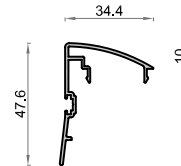

- \* Ventana de 2 hojas de 1230 x 1480 mm.
- \*\* Ventana de 2 hojas de 1480 x 2180 mm con cajón de persiana; Vidrio 4/8/4 - UNE-EN ISO 10077-1:2010
- \*\*\* Ventana de 2 hojas de 1230 x 1480 mm; Vidrio 4/12/4 - UNE-EN ISO 10140-2:2011

**784 6696**

Tapa refuerzo postizo hoja

**783 6695**

Base refuerzo postizo hoja

**8598**

Cerco Fijo 80 mm Silver 76

**8860**

Pilastra Cerco 28 mm Silver 76

**8438**

Pilastra 52.5 mm Silver 76

**8587**

Acople Central Recto Silver 76

**8596**

Acople Central Curvo Silver 76

**8589**

Union Cercos Reducida

**8577**

Vierteaguas

**3271434**

Solapa Clip 30 mm

**281 1140**

Solapa de 30mm

**8629**

Solapa de 45mm