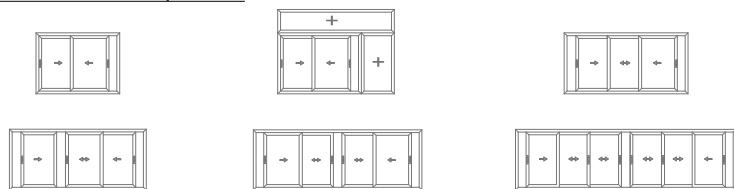

Serie
Silver 76

Especificaciones Técnicas
Carpintería Corredera
Cercos y Hoja Perimetral

Sección de Marco.....80 mm
Sección de Hoja.....32 x 77 mm
Galce de vidrio.....Vidrios hasta 22 mm
Peso Máximo por Hoja Corredera : **160 Kg** (2 tándem por hoja)
Posibilidad de colocación de Herraje Multipunto Corredera

Clasificación Obtenida

Permeabilidad al aire*	CLASE	3
Estanqueidad al agua*	CLASE	7A
Resistencia al viento*	CLASE	C4
Transmitancia térmica** Uw		4.1 W/m² K
Aislamiento Acústico***		29 (-1;-3) dB

- Ventana de 2 hojas de 1230 x 1480 mm.
- ** Ventana de 2 hojas de 1480 x 2180 mm con cajón de persiana; Vidrio 4/8/4 - UNE-EN ISO 10077-1:2010
- *** Ventana de 2 hojas de 1230 x 1480 mm; Vidrio 4/12/4 - UNE-EN ISO 10140-2:2011

Posibilidades de Apertura

Sección B-B'