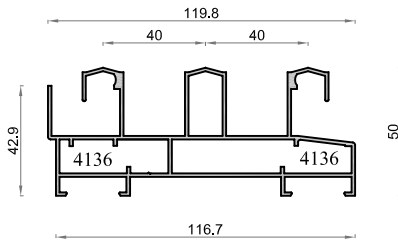

8578

Cerco 3 Carriles Silver 76

8586

Hoja Perimetral 77 mm Silver 76