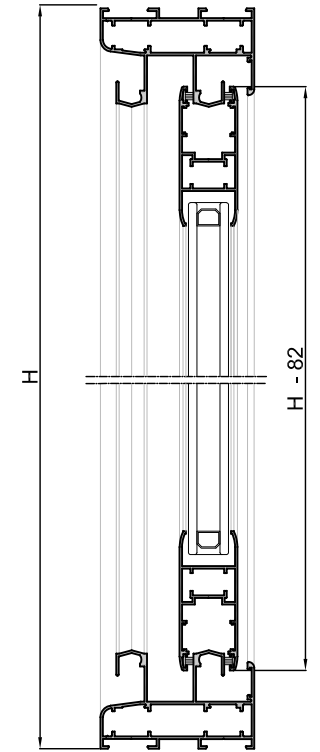

Serie
Silver 76

Especificaciones Técnicas
Carpintería Corredera
Cercos y Hoja Perimetral

Sección de Marco.....80 mm
Sección de Hoja.....32 x 77 mm
Galce de vidrio.....Vidrios hasta 22 mm
Peso Máximo por Hoja Corredera : **160 Kg** (2 tándem por hoja)
Posibilidad de colocación de Herraje Multipunto Corredera

Clasificación Obtenida

Permeabilidad al aire*	CLASE	3
Estanqueidad al agua*	CLASE	7A
Resistencia al viento*	CLASE	C4
Transmitancia térmica** Uw		4.1 W/m² K
Aislamiento Acústico***		29 (-1;-3) dB

- Ventana de 2 hojas de 1230 x 1480 mm.
- ** Ventana de 2 hojas de 1480 x 2180 mm con cajón de persiana; Vidrio 4/8/4 - UNE-EN ISO 10077-1:2010
- *** Ventana de 2 hojas de 1230 x 1480 mm; Vidrio 4/12/4 - UNE-EN ISO 10140-2:2011

Posibilidades de Apertura

Sección B-B'