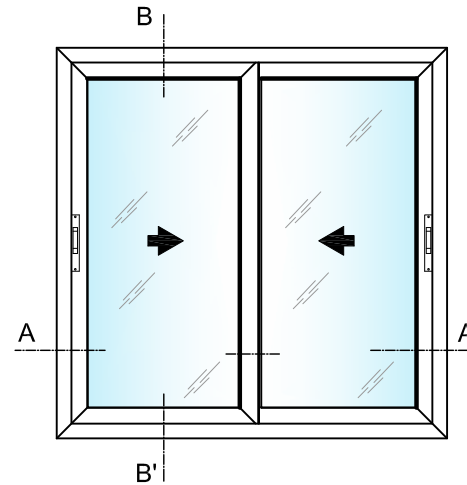

Serie
Silver 76

Especificaciones Técnicas
Carpintería Corredera
Cercos y Hoja Perimetral

Sección de Marco.....80 mm
Sección de Hoja.....32 x 77 mm
Galce de vidrio.....Vidrios hasta 22 mm
Peso Máximo por Hoja Corredera : **160 Kg** (2 tándem por hoja)
Posibilidad de colocación de Herraje Multipunto Corredera

Clasificación Obtenida

Permeabilidad al aire*	CLASE	3
Estanqueidad al agua*	CLASE	7A
Resistencia al viento*	CLASE	C4
Transmitancia térmica** Uw		4.1 W/m² K
Aislamiento Acústico***		29 (-1;-3) dB

- Ventana de 2 hojas de 1230 x 1480 mm.
- ** Ventana de 2 hojas de 1480 x 2180 mm con cajón de persiana; Vidrio 4/8/4 - UNE-EN ISO 10077-1:2010
- *** Ventana de 2 hojas de 1230 x 1480 mm; Vidrio 4/12/4 - UNE-EN ISO 10140-2:2011

Posibilidades de Apertura

Sección B-B'