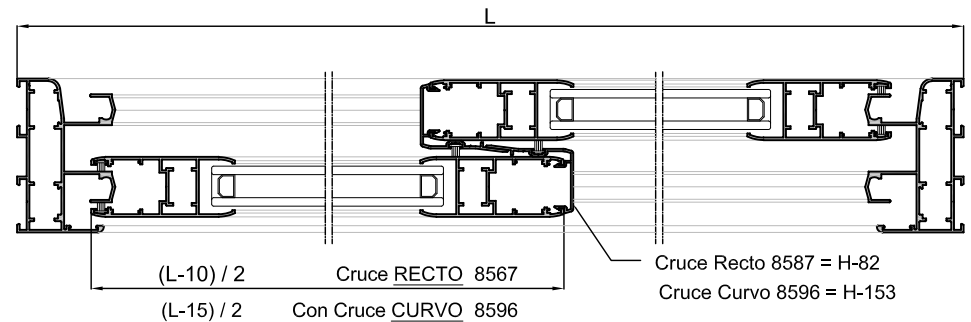

Sección A-A'

Los ensayos de las ventanas realizados por el grupo ALUGOM, que son cedidos para la obtención del marcado CE por parte del cliente, se han realizado con los perfiles y accesorios específicos y concretos propuestos por el grupo ALUGOM, que figuran en los manuales de fabricación de cada serie. Para más información consultar con el departamento técnico del grupo ALUGOM.