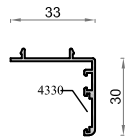

- \* Ventana de 2 hojas de 1230 x 1480 mm.
- \*\* Ventana de 2 hojas de 1480 x 2180 mm con cajón de persiana; Vidrio 4/8/4 - UNE-EN ISO 10077-1:2010
- \*\*\* Ventana de 2 hojas de 1230 x 1480 mm; Vidrio 4/12/4 - UNE-EN ISO 10140-2:2011

**784 6696**

Tapa refuerzo postizo hoja

**783 6695**

Base refuerzo postizo hoja

**8598**

Cerco Fijo 80 mm Silver 76

**8860**

Pilastra Cerco 28 mm Silver 76

**8438**

Pilastra 52.5 mm Silver 76

**8587**

Acople Central Recto Silver 76

**8596**

Acople Central Curvo Silver 76

**8589**

Union Cercos Reducida

**8577**

Vierteaguas

**3271434**

Solapa Clip 30 mm

**281 1140**

Solapa de 30mm

**8629**

Solapa de 45mm