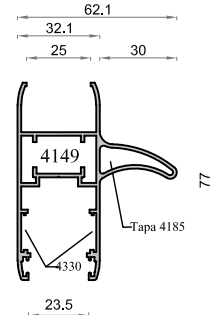

Serie  
**Silver 76**

Especificaciones Técnicas  
Carpintería Corredera  
Cercos y Hoja Perimetral

Sección de Marco.....80 mm  
Sección de Hoja.....32 x 77 mm  
Galce de vidrio.....Vidrios hasta 22 mm  
Peso Máximo por Hoja Corredera : **160 Kg** (2 tándem por hoja)  
Posibilidad de colocación de Herraje Multipunto Corredera

- \* Ventana de 2 hojas de 1230 x 1480 mm.
- \*\* Ventana de 2 hojas de 1480 x 2180 mm con cajón de persiana; Vidrio 4/8/4 - UNE-EN ISO 10077-1:2010
- \*\*\* Ventana de 2 hojas de 1230 x 1480 mm; Vidrio 4/12/4 - UNE-EN ISO 10140-2:2011

**8597**

Cerco Perimetral 80 mm Silver 76

**8578**

Cerco 3 Carriles Silver 76

**8586**

Hoja Perimetral 77 mm Silver 76

**8580**

Hoja con Tirador Silver 76

**784 6696**

Tapa refuerzo postizo hoja

**783 6695**

Base refuerzo postizo hoja

**8598**

Cerco Fijo 80 mm Silver 76

**8860**

Pilastra Cerco 28 mm Silver 76