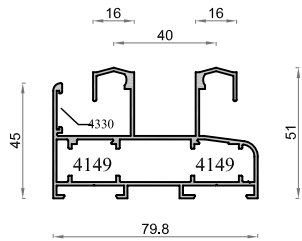

8597

Cerco Perimetral 80 mm Silver 76