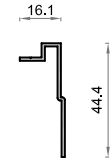

8577

Vierteaguas