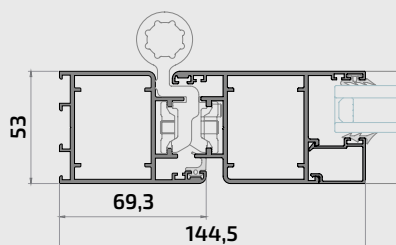

PUERTAS

Apertura externa