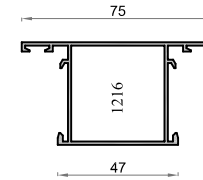

NO STOCK FUERA DE STOCK - Consultar plazo y condiciones de entrega

Este folleto tiene un valor meramente informativo. El Grupo ALUGOM se reserva el derecho a realizar cualquier tipo de modificación, anular, eliminar definitiva o parcialmente, o quitar de stock cualquier perfil y/o accesorio que aparece en este documento, sin previo aviso.