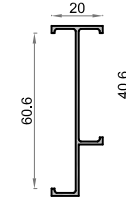

NO STOCK FUERA DE STOCK - Consultar plazo y condiciones de entrega

Este folleto tiene un valor meramente informativo. El Grupo ALUGOM se reserva el derecho a realizar cualquier tipo de modificación, anular, eliminar definitiva o parcialmente, o quitar de stock cualquier perfil y/o accesorio que aparece en este documento, sin previo aviso.