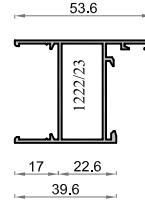

\* Ventana de 2 hojas de 1230 x 1480 mm  
\*\* Ventana de 2 hojas de 1480 x 2180 mm con cajón de persiana; vidrio 4/10/4 - UNE-EN ISO 10077-1:2010  
\*\*\* Ventana de 2 hojas de 1230 x 1480 mm; vidrio 4/10/4 - UNE-EN ISO 10140-2:2011

**100 2541**  
Cercos 28 mm S-100

**181 2595**  
Cercos 23 mm S-100

**134 2542**  
Cercos con Solapa S-100

**115 2548**  
Cercos 48 mm S-100

**138 2534**  
Hoja para Lamas S-100

**126 2526**  
Cercos Escaparate 43 mm S-100

**180 2591**  
Cercos Escaparate 48 mm S-100

**137 2533**  
Acople Inversora S-100

**101 2544**  
Hoja Lisa Ventana S-100

**116 2550**  
Hoja Lisa Portada S-100

**147 2594**  
Hoja Balconera Curva S-100

**113 2546**  
Pilastra Lisa 27 mm S-100

**132 2532**  
Solapa 40 mm

**114 2575**  
Junquillo 27 mm

**107 2559**  
Junquillo 22.6 mm

**109 2577**  
Junquillo 19.5 mm

**105 2519**  
Junquillo 16 mm

**108 2560**  
Junquillo 15.5 mm

**111 2520**  
Junquillo 9 mm