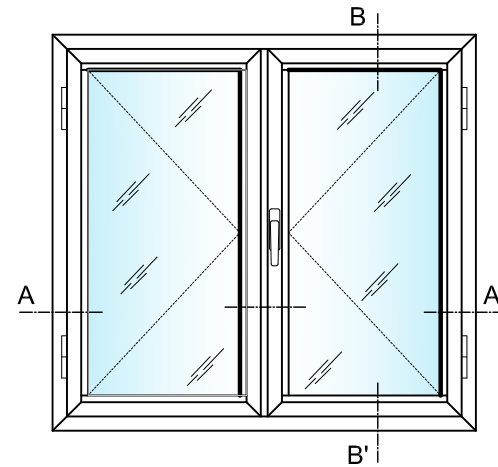

Serie
S-100

Especificaciones Técnicas

Carpintería practicable
Cámara nacional
Doble Junta

Sección de Marco.....40 mm
Sección de Hoja.....40 mm
Galce de vidrio.....Vidrios hasta 24 mm (27 mm de hueco)

Clasificación Obtenida

Permeabilidad al aire*	CLASE	3
Estanqueidad al agua*	CLASE	6A
Resistencia al viento*	CLASE	C5
Transmitancia térmica** Uw		3.7 W/m² K
Aislamiento Acústico***		31 (-1;-4) dB

* Ventana de 2 hojas de 1230 x 1480 mm
** Ventana de 2 hojas de 1480 x 2180 mm con cajón de persiana; vidrio 4/10/4 - UNE-EN ISO 10077-1:2010
*** Ventana de 2 hojas de 1230 x 1480 mm; vidrio 4/10/4 - UNE-EN ISO 10140-2:2011

Posibilidades de Apertura

Sección B-B'