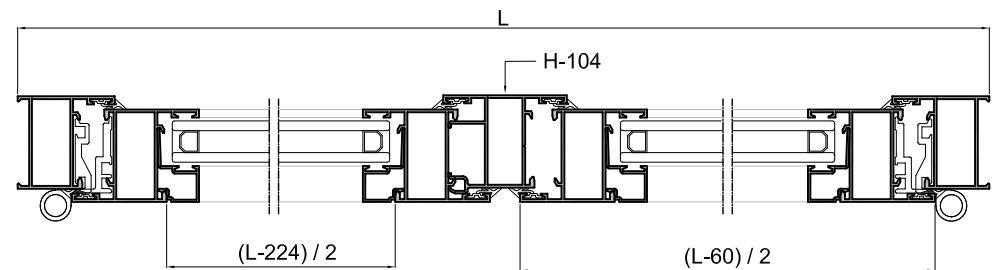

Sección A-A'

Los ensayos de las ventanas realizados por el grupo ALUGOM, que son cedidos para la obtención del marcado CE por parte del cliente, se han realizado con los perfiles y accesorios específicos y concretos propuestos por el grupo ALUGOM, que figuran en los manuales de fabricación de cada serie. Para más información consultar con la sección técnico comercial del grupo ALUGOM.