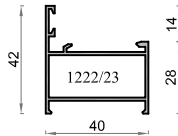

\* Ventana de 2 hojas de 1230 x 1480 mm  
\*\* Ventana de 2 hojas de 1480 x 2180 mm con cajón de persiana; vidrio 4/10/4 - UNE-EN ISO 10077-1:2010  
\*\*\* Ventana de 2 hojas de 1230 x 1480 mm; vidrio 4/10/4 - UNE-EN ISO 10140-2:2011

**100 2541**  
Cercos 28 mm S-100

**181 2595**  
Cercos 23 mm S-100

**134 2542**  
Cercos con Solapa S-100

**115 2548**  
Cercos 48 mm S-100

**138 2534**  
Hoja para Lamas S-100

**126 2526**  
Cercos Escaparate 43 mm S-100