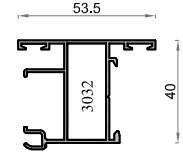

NO STOCK FUERA DE STOCK - Consultar plazo y condiciones de entrega

Este folleto tiene un valor meramente informativo. El Grupo ALUGOM se reserva el derecho a realizar cualquier tipo de modificación, anular, eliminar definitiva o parcialmente, o quitar de stock cualquier perfil y/o accesorio que aparece en este documento, sin previo aviso.