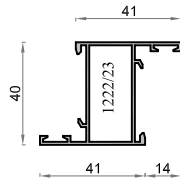

\* Ventana de 2 hojas de 1230 x 1480 mm  
\*\* Ventana de 2 hojas de 1480 x 2180 mm con cajón de persiana; vidrio 4/10/4 - UNE-EN ISO 10077-1:2010  
\*\*\* Ventana de 2 hojas de 1230 x 1480 mm; vidrio 4/10/4 - UNE-EN ISO 10140-2:2011

**100 2541**  
Cercos 28 mm S-100

**181 2595**  
Cercos 23 mm S-100

**134 2542**  
Cercos con Solapa S-100

**115 2548**  
Cercos 48 mm S-100

**138 2534**  
Hoja para Lamas S-100

**126 2526**  
Cercos Escaparate 43 mm S-100

**180 2591**  
Cercos Escaparate 48 mm S-100

**137 2533**  
Acople Inversora S-100

**101 2544**  
Hoja Lisa Ventana S-100

**116 2550**  
Hoja Lisa Portada S-100

**147 2594**  
Hoja Balconera Curva S-100

**113 2546**  
Pilastra Lisa 27 mm S-100