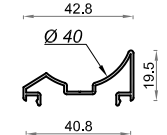

\* Ventana de 2 hojas de 1230 x 1480 mm  
\*\* Ventana de 2 hojas de 1480 x 2180 mm con cajón de persiana; vidrio 4/10/4 - UNE-EN ISO 10077-1:2010  
\*\*\* Ventana de 2 hojas de 1230 x 1480 mm; vidrio 4/10/4 - UNE-EN ISO 10140-2:2011

**119 2552**  
Pilastra 47 mm S-100

**583 6653**  
Unión de cercos reductor

**646 6144**  
Unión cercos 40 mm

**125 2523**  
Viertaguas 30 mm

**120 2508**  
Mangueton Central 110 mm S-100

**123 2507**  
Cercos Zócalo 111 mm S-100

**124 2522**  
Pletina FALLEBA larga

**141 2578**  
Pletina FALLEBA plana

**142 2579**  
Acople Vaivén S-100 y 350

**630 6102**  
Esquinero Redondo 40 mm

**506 6612**  
Esquinero 60x40 mm

**148 2593**  
Esquinero Regul. Tubo 40

**132 2532**  
Solapa 40 mm

**114 2575**  
Junquillo 27 mm

**107 2559**  
Junquillo 22.6 mm

**109 2577**  
Junquillo 19.5 mm

**105 2519**  
Junquillo 16 mm

**108 2560**  
Junquillo 15.5 mm

**111 2520**  
Junquillo 9 mm