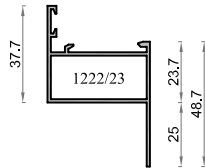

\* Ventana de 2 hojas de 1230 x 1480 mm  
\*\* Ventana de 2 hojas de 1480 x 2180 mm con cajón de persiana; vidrio 4/10/4 - UNE-EN ISO 10077-1:2010  
\*\*\* Ventana de 2 hojas de 1230 x 1480 mm; vidrio 4/10/4 - UNE-EN ISO 10140-2:2011

**100 2541**  
Cercos 28 mm S-100

**181 2595**  
Cercos 23 mm S-100

**134 2542**  
Cercos con Solapa S-100

**115 2548**  
Cercos 48 mm S-100

**138 2534**  
Hoja para Lamas S-100

**126 2526**  
Cercos Escaparate 43 mm S-100

**132 2532**  
Solapa 40 mm

**114 2575**  
Junquillo 27 mm

**107 2559**  
Junquillo 22.6 mm

**109 2577**  
Junquillo 19.5 mm

**105 2519**  
Junquillo 16 mm

**108 2560**  
Junquillo 15.5 mm

**111 2520**  
Junquillo 9 mm