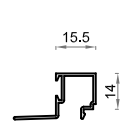

\* Ventana de 2 hojas de 1230 x 1480 mm  
\*\* Ventana de 2 hojas de 1480 x 2180 mm con cajón de persiana; vidrio 4/10/4 - UNE-EN ISO 10077-1:2010  
\*\*\* Ventana de 2 hojas de 1230 x 1480 mm; vidrio 4/10/4 - UNE-EN ISO 10140-2:2011

**124 2522**  
Pletina FALLEBA larga

**141 2578**  
Pletina FALLEBA plana

**142 2579**  
Acople Vaivén S-100 y 350

**630 6102**  
Esquinero Redondo 40 mm

**506 6612**  
Esquinero 60x40 mm

**148 2593**  
Esquinero Regul. Tubo 40

**132 2532**  
Solapa 40 mm

**114 2575**  
Junquillo 27 mm

**107 2559**  
Junquillo 22.6 mm

**109 2577**  
Junquillo 19.5 mm

**105 2519**  
Junquillo 16 mm

**108 2560**  
Junquillo 15.5 mm

**111 2520**  
Junquillo 9 mm