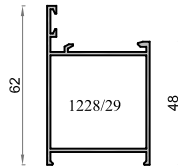

\* Ventana de 2 hojas de 1230 x 1480 mm  
\*\* Ventana de 2 hojas de 1480 x 2180 mm con cajón de persiana; vidrio 4/10/4 - UNE-EN ISO 10077-1:2010  
\*\*\* Ventana de 2 hojas de 1230 x 1480 mm; vidrio 4/10/4 - UNE-EN ISO 10140-2:2011

**100 2541**  
Cercos 28 mm S-100

**181 2595**  
Cercos 23 mm S-100

**134 2542**  
Cercos con Solapa S-100

**115 2548**  
Cercos 48 mm S-100

**138 2534**  
Hoja para Lamas S-100

**126 2526**  
Cercos Escaparate 43 mm S-100

**180 2591**  
Cercos Escaparate 48 mm S-100

**137 2533**  
Acople Inversora S-100

**101 2544**  
Hoja Lisa Ventana S-100

**116 2550**  
Hoja Lisa Portada S-100

**147 2594**  
Hoja Balconera Curva S-100

**113 2546**  
Pilastra Lisa 27 mm S-100