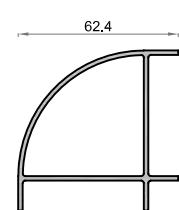

\* Ventana de 2 hojas de 1230 x 1480 mm  
\*\* Ventana de 2 hojas de 1480 x 2180 mm con cajón de persiana; vidrio 4/10/4 - UNE-EN ISO 10077-1:2010  
\*\*\* Ventana de 2 hojas de 1230 x 1480 mm; vidrio 4/10/4 - UNE-EN ISO 10140-2:2011

**124 2522**  
Pletina FALLEBA larga

**141 2578**  
Pletina FALLEBA plana

**142 2579**  
Acople Vaivén S-100 y 350

**630 6102**  
Esquinero Redondo 40 mm

**506 6612**  
Esquinero 60x40 mm

**148 2593**  
Esquinero Regul. Tubo 40

**132 2532**  
Solapa 40 mm

**114 2575**  
Junquillo 27 mm

**107 2559**  
Junquillo 22.6 mm

**109 2577**  
Junquillo 19.5 mm

**105 2519**  
Junquillo 16 mm

**108 2560**  
Junquillo 15.5 mm

**111 2520**  
Junquillo 9 mm