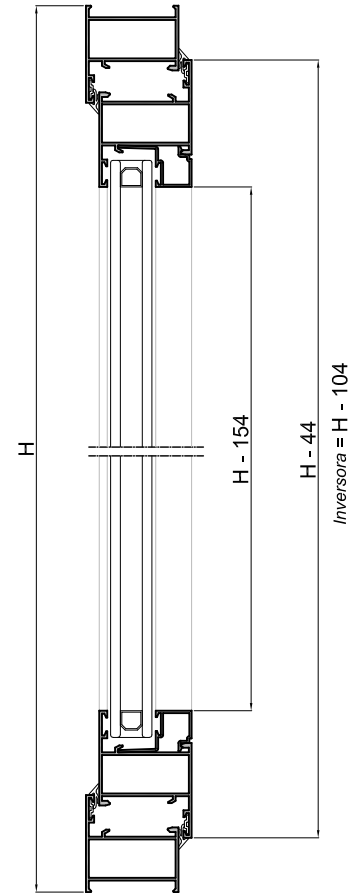

Serie
S-100

Especificaciones Técnicas

Carpintería practicable
Cámara nacional
Doble Junta

Sección de Marco.....40 mm
Sección de Hoja.....40 mm
Galce de vidrio.....Vidrios hasta 24 mm (27 mm de hueco)

Clasificación Obtenida

Permeabilidad al aire*	CLASE	3
Estanqueidad al agua*	CLASE	6A
Resistencia al viento*	CLASE	C5
Transmitancia térmica** Uw		3.7 W/m² K
Aislamiento Acústico***		31 (-1;-4) dB

* Ventana de 2 hojas de 1230 x 1480 mm
** Ventana de 2 hojas de 1480 x 2180 mm con cajón de persiana; vidrio 4/10/4 - UNE-EN ISO 10077-1:2010
*** Ventana de 2 hojas de 1230 x 1480 mm; vidrio 4/10/4 - UNE-EN ISO 10140-2:2011

Posibilidades de Apertura

Sección B-B'