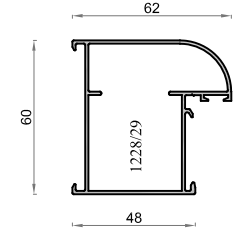

\* Ventana de 2 hojas de 1230 x 1480 mm  
\*\* Ventana de 2 hojas de 1480 x 2180 mm con cajón de persiana; vidrio 4/10/4 - UNE-EN ISO 10077-1:2010  
\*\*\* Ventana de 2 hojas de 1230 x 1480 mm; vidrio 4/10/4 - UNE-EN ISO 10140-2:2011

**100 2541**  
Cercos 28 mm S-100

**181 2595**  
Cercos 23 mm S-100

**134 2542**  
Cercos con Solapa S-100

**115 2548**  
Cercos 48 mm S-100

**138 2534**  
Hoja para Lamas S-100

**126 2526**  
Cercos Escaparate 43 mm S-100

**180 2591**  
Cercos Escaparate 48 mm S-100

**137 2533**  
Acople Inversora S-100

**101 2544**  
Hoja Lisa Ventana S-100

**116 2550**  
Hoja Lisa Portada S-100

**147 2594**  
Hoja Balconera Curva S-100

**113 2546**  
Pilastra Lisa 27 mm S-100