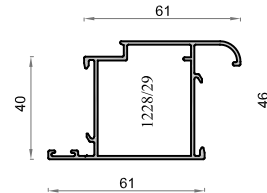

\* Ventana de 2 hojas de 1230 x 1480 mm  
\*\* Ventana de 2 hojas de 1480 x 2180 mm con cajón de persiana; vidrio 4/10/4 - UNE-EN ISO 10077-1:2010  
\*\*\* Ventana de 2 hojas de 1230 x 1480 mm; vidrio 4/10/4 - UNE-EN ISO 10140-2:2011

**100 2541**  
Cercos 28 mm S-100

**181 2595**  
Cercos 23 mm S-100

**134 2542**  
Cercos con Solapa S-100

**115 2548**  
Cercos 48 mm S-100

**138 2534**  
Hoja para Lamas S-100

**126 2526**  
Cercos Escaparate 43 mm S-100

**180 2591**  
Cercos Escaparate 48 mm S-100

**137 2533**  
Acople Inversora S-100

**101 2544**  
Hoja Lisa Ventana S-100

**116 2550**  
Hoja Lisa Portada S-100

**147 2594**  
Hoja Balconera Curva S-100

**113 2546**  
Pilastra Lisa 27 mm S-100