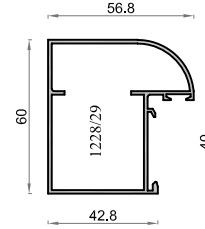

\* Ventana de 2 hojas de 1230 x 1480 mm  
\*\* Ventana de 2 hojas de 1480 x 2180 mm con cajón de persiana; vidrio 4/10/4 - UNE-EN ISO 10077-1:2010  
\*\*\* Ventana de 2 hojas de 1230 x 1480 mm; vidrio 4/10/4 - UNE-EN ISO 10140-2:2011

**100 2541**  
Cercos 28 mm S-100

**181 2595**  
Cercos 23 mm S-100

**134 2542**  
Cercos con Solapa S-100

**115 2548**  
Cercos 48 mm S-100

**138 2534**  
Hoja para Lamas S-100

**126 2526**  
Cercos Escaparate 43 mm S-100

**180 2591**  
Cercos Escaparate 48 mm S-100

**137 2533**  
Acople Inversora S-100

**101 2544**  
Hoja Lisa Ventana S-100

**116 2550**  
Hoja Lisa Portada S-100

**147 2594**  
Hoja Balconera Curva S-100

**113 2546**  
Pilastra Lisa 27 mm S-100

**132 2532**  
Solapa 40 mm

**114 2575**  
Junquillo 27 mm

**107 2559**  
Junquillo 22.6 mm

**109 2577**  
Junquillo 19.5 mm

**105 2519**  
Junquillo 16 mm

**108 2560**  
Junquillo 15.5 mm

**111 2520**  
Junquillo 9 mm