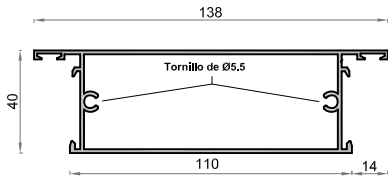

120 2508
Mangueton Central 110 mm S-100