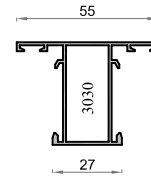

\* Ventana de 2 hojas de 1230 x 1480 mm  
\*\* Ventana de 2 hojas de 1480 x 2180 mm con cajón de persiana; vidrio 4/10/4 - UNE-EN ISO 10077-1:2010  
\*\*\* Ventana de 2 hojas de 1230 x 1480 mm; vidrio 4/10/4 - UNE-EN ISO 10140-2:2011

**100 2541**  
Cercos 28 mm S-100

**181 2595**  
Cercos 23 mm S-100

**134 2542**  
Cercos con Solapa S-100

**115 2548**  
Cercos 48 mm S-100

**138 2534**  
Hoja para Lamas S-100

**126 2526**  
Cercos Escaparate 43 mm S-100

**180 2591**  
Cercos Escaparate 48 mm S-100

**137 2533**  
Acople Inversora S-100

**101 2544**  
Hoja Lisa Ventana S-100

**116 2550**  
Hoja Lisa Portada S-100

**147 2594**  
Hoja Balconera Curva S-100

**113 2546**  
Pilastra Lisa 27 mm S-100