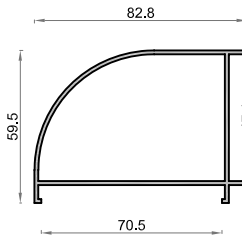

\* Ventana de 2 hojas de 1230 x 1480 mm  
\*\* Ventana de 2 hojas de 1480 x 2180 mm con cajón de persiana; vidrio 4/10/4 - UNE-EN ISO 10077-1:2010  
\*\*\* Ventana de 2 hojas de 1230 x 1480 mm; vidrio 4/10/4 - UNE-EN ISO 10140-2:2011

**124 2522**  
Pletina FALLEBA larga

**141 2578**  
Pletina FALLEBA plana

**142 2579**  
Acople Vaivén S-100 y 350

**630 6102**  
Esquinero Redondo 40 mm

**506 6612**  
Esquinero 60x40 mm

**148 2593**  
Esquinero Regul. Tubo 40

**132 2532**  
Solapa 40 mm

**114 2575**  
Junquillo 27 mm

**107 2559**  
Junquillo 22.6 mm

**109 2577**  
Junquillo 19.5 mm

**105 2519**  
Junquillo 16 mm

**108 2560**  
Junquillo 15.5 mm

**111 2520**  
Junquillo 9 mm