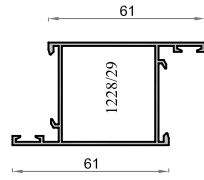

\* Ventana de 2 hojas de 1230 x 1480 mm  
\*\* Ventana de 2 hojas de 1480 x 2180 mm con cajón de persiana; vidrio 4/10/4 - UNE-EN ISO 10077-1:2010  
\*\*\* Ventana de 2 hojas de 1230 x 1480 mm; vidrio 4/10/4 - UNE-EN ISO 10140-2:2011

**100 2541**  
Cercos 28 mm S-100

**181 2595**  
Cercos 23 mm S-100

**134 2542**  
Cercos con Solapa S-100

**115 2548**  
Cercos 48 mm S-100

**138 2534**  
Hoja para Lamas S-100

**126 2526**  
Cercos Escaparate 43 mm S-100

**180 2591**  
Cercos Escaparate 48 mm S-100

**137 2533**  
Acople Inversora S-100

**101 2544**  
Hoja Lisa Ventana S-100

**116 2550**  
Hoja Lisa Portada S-100

**147 2594**  
Hoja Balconera Curva S-100

**113 2546**  
Pilastra Lisa 27 mm S-100