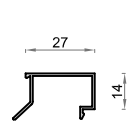

\* Ventana de 2 hojas de 1230 x 1480 mm  
\*\* Ventana de 2 hojas de 1480 x 2180 mm con cajón de persiana; vidrio 4/10/4 - UNE-EN ISO 10077-1:2010  
\*\*\* Ventana de 2 hojas de 1230 x 1480 mm; vidrio 4/10/4 - UNE-EN ISO 10140-2:2011

**119 2552**  
Pilastra 47 mm S-100

**583 6653**  
Unión de cercos reductor

**646 6144**  
Unión cercos 40 mm

**125 2523**  
Viertaguas 30 mm

**120 2508**  
Mangueton Central 110 mm S-100

**123 2507**  
Cercos Zócalo 111 mm S-100

**124 2522**  
Pletina FALLEBA larga

**141 2578**  
Pletina FALLEBA plana

**142 2579**  
Acople Vaivén S-100 y 350

**630 6102**  
Esquinero Redondo 40 mm

**506 6612**  
Esquinero 60x40 mm

**148 2593**  
Esquinero Regul. Tubo 40

**132 2532**  
Solapa 40 mm

**114 2575**  
Junquillo 27 mm

**107 2559**  
Junquillo 22.6 mm

**109 2577**  
Junquillo 19.5 mm

**105 2519**  
Junquillo 16 mm

**108 2560**  
Junquillo 15.5 mm

**111 2520**  
Junquillo 9 mm